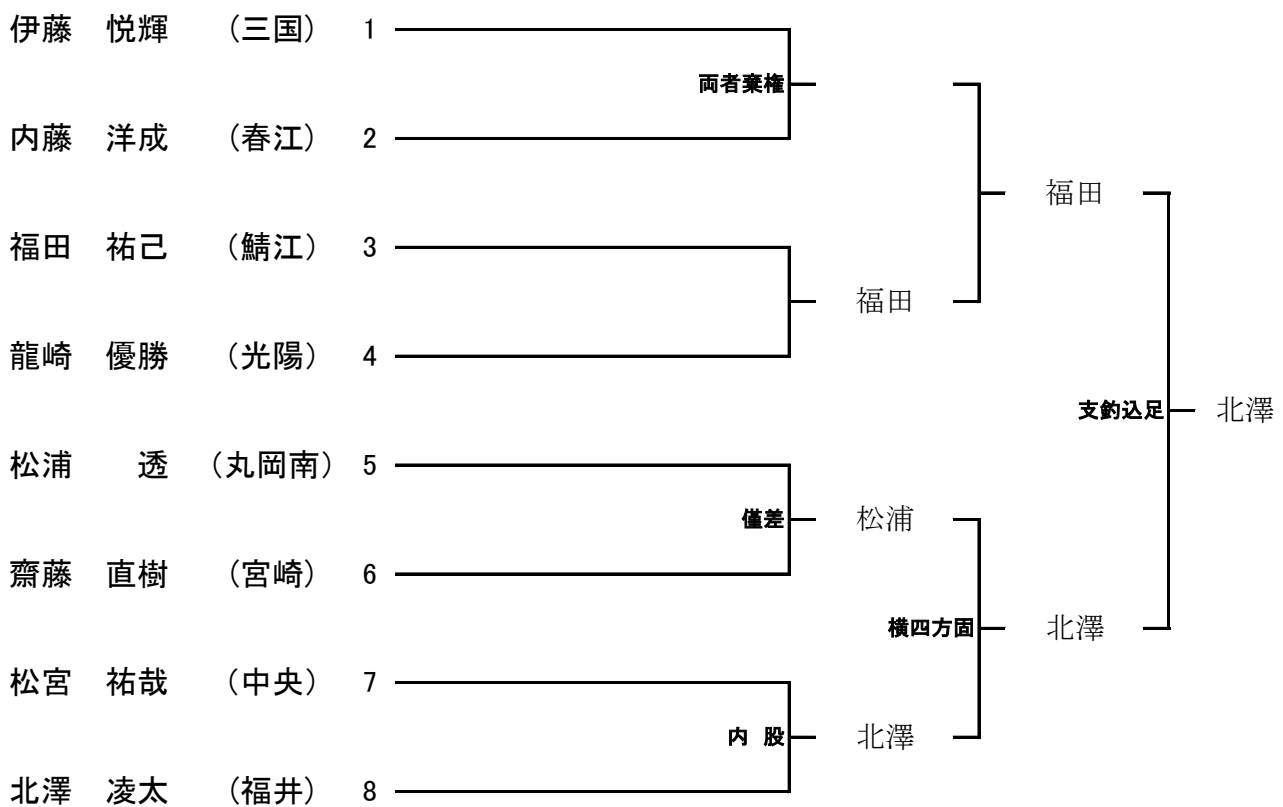

中学生男子【55kg級】

中学生男子【66kg級】

中学生男子【73kg級】

中学生男子【81kg級】

中学生男子【81kg超級】

中学生女子【48kg級】

中学生女子【57kg級】

中学生女子【57kg超級】