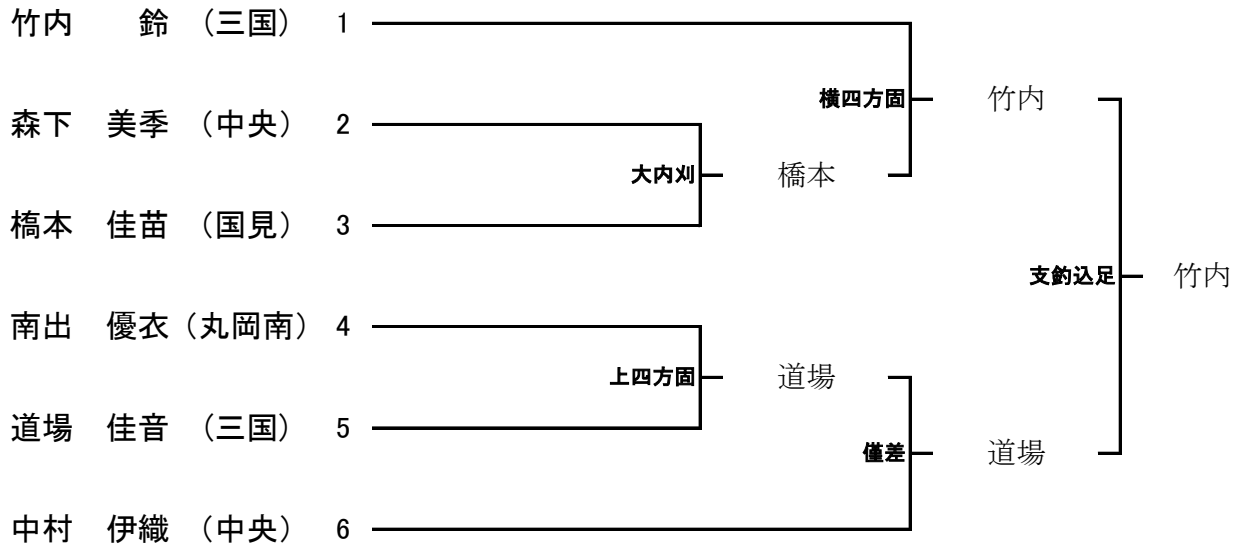

中学生男子【55kg級】

中学生男子【66kg級】

中学生男子【73kg級】

中学生男子【81kg級】

中学生男子【81kg超級】

中学生女子【48kg級】

中学生女子【57kg級】

中学生女子【57kg超級】