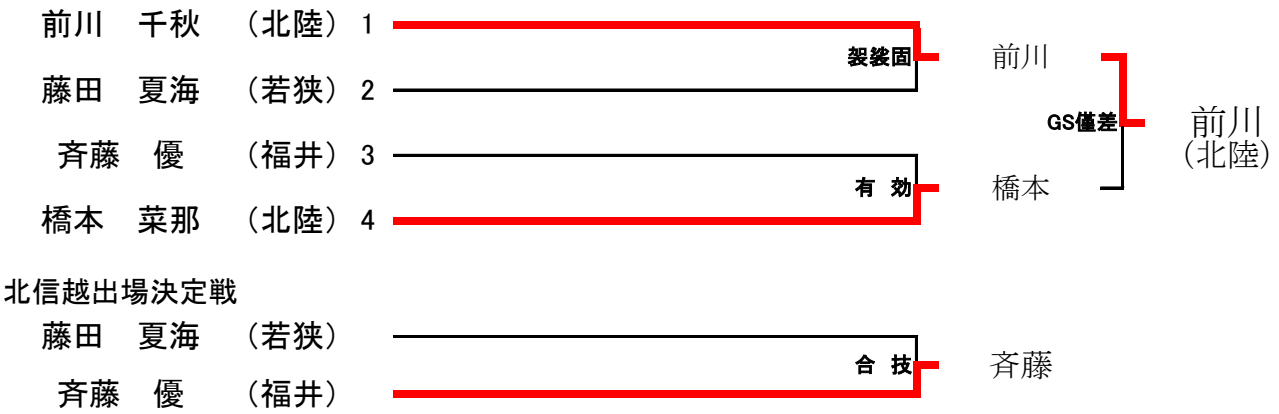

●女子個人試合【48kg級】

●女子個人試合【52kg級】

●女子個人試合【57kg級】

●女子個人試合【63kg級】

●女子個人試合【70kg級】

北信越出場決定戦

●女子個人試合【78kg級】

北信越出場決定戦

●女子個人試合【78kg超級】