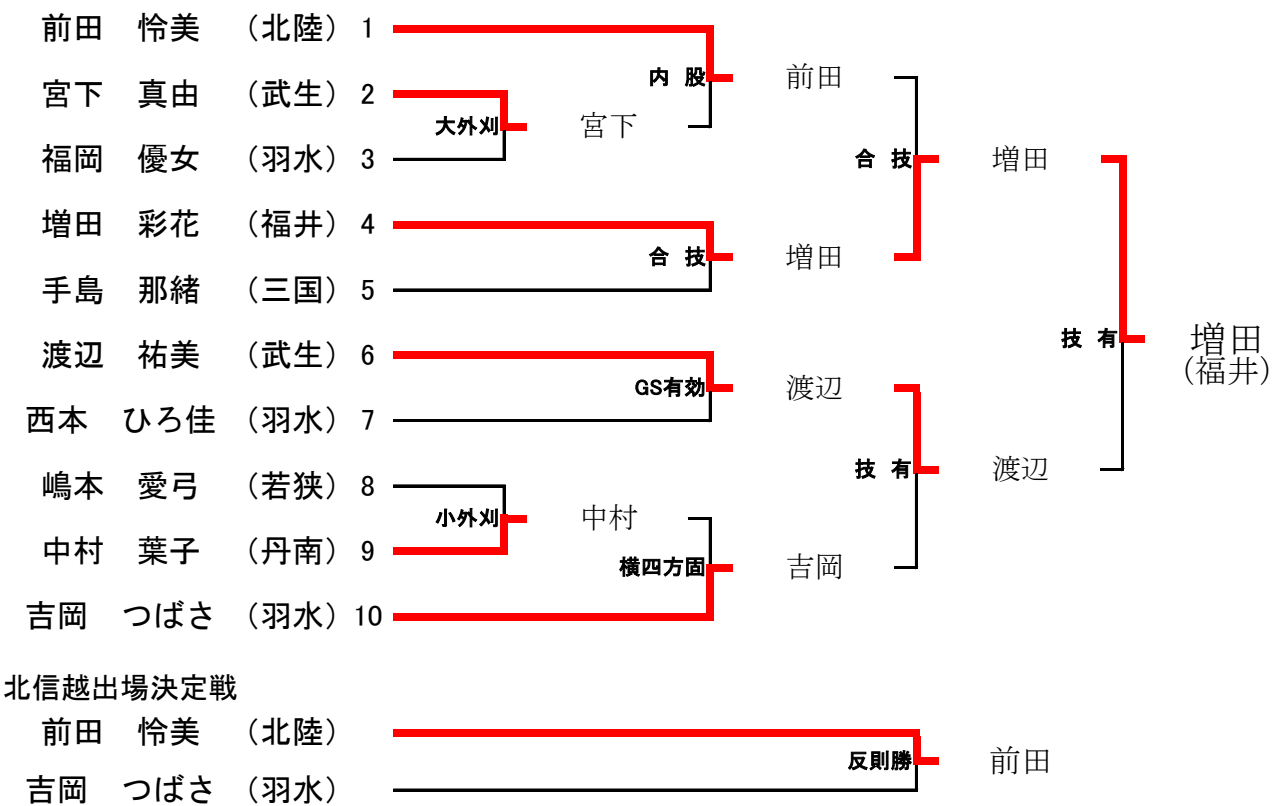

●女子個人試合【48kg級】

●女子個人試合【52kg級】

●女子個人試合【57kg級】

●女子個人試合【63kg級】

●女子個人試合【70kg級】

北信越出場決定戦

●女子個人試合【78kg級】

北信越出場決定戦

●女子個人試合【78kg超級】