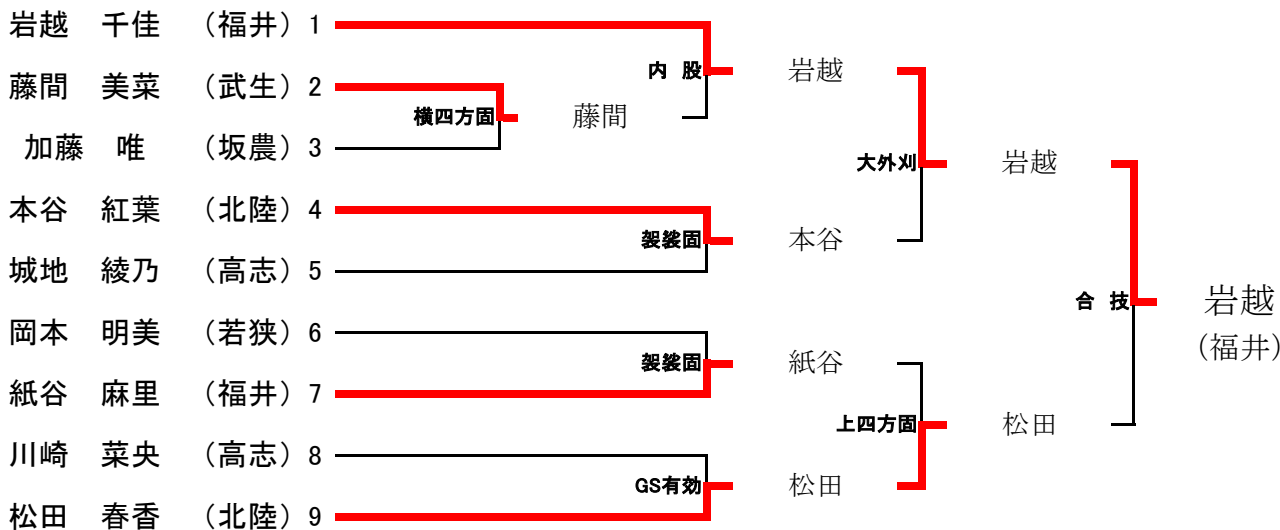

●女子個人試合【48kg級】

●女子個人試合【52kg級】

●女子個人試合【57kg級】

●女子個人試合【63kg級】

●女子個人試合【70kg級】

北信越出場決定戦

●女子個人試合【78kg級】

北信越出場決定戦

●女子個人試合【78kg超級】