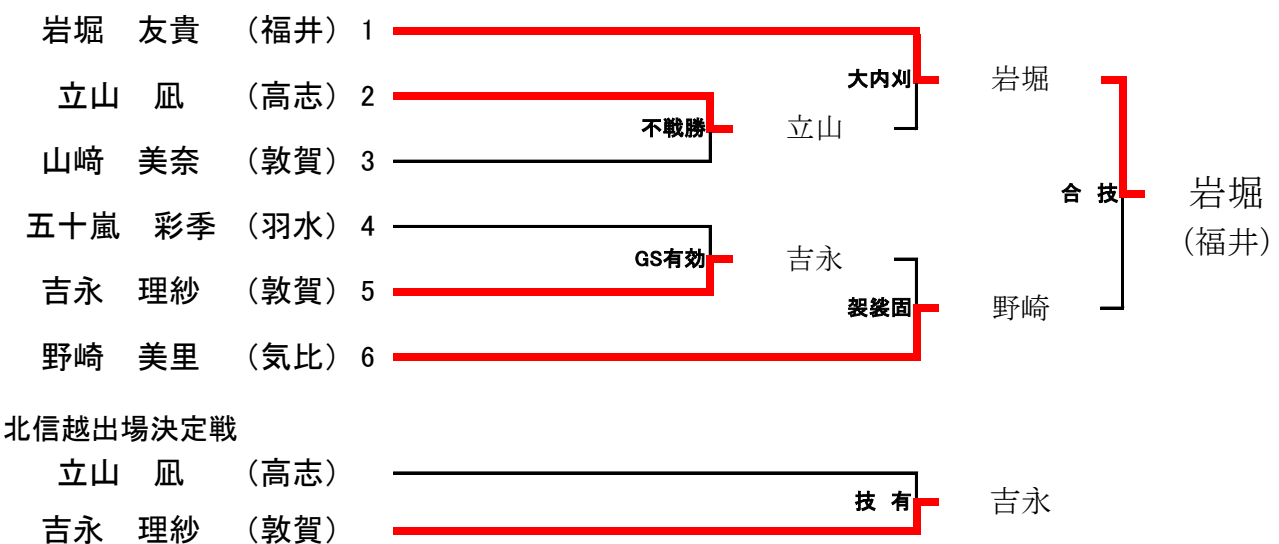

●女子個人試合【48kg級】

●女子個人試合【52kg級】

●女子個人試合【57kg級】

●女子個人試合【63kg級】

●女子個人試合【70kg級】

北信越出場決定戦

●女子個人試合【78kg級】

北信越出場決定戦

●女子個人試合【78kg超級】