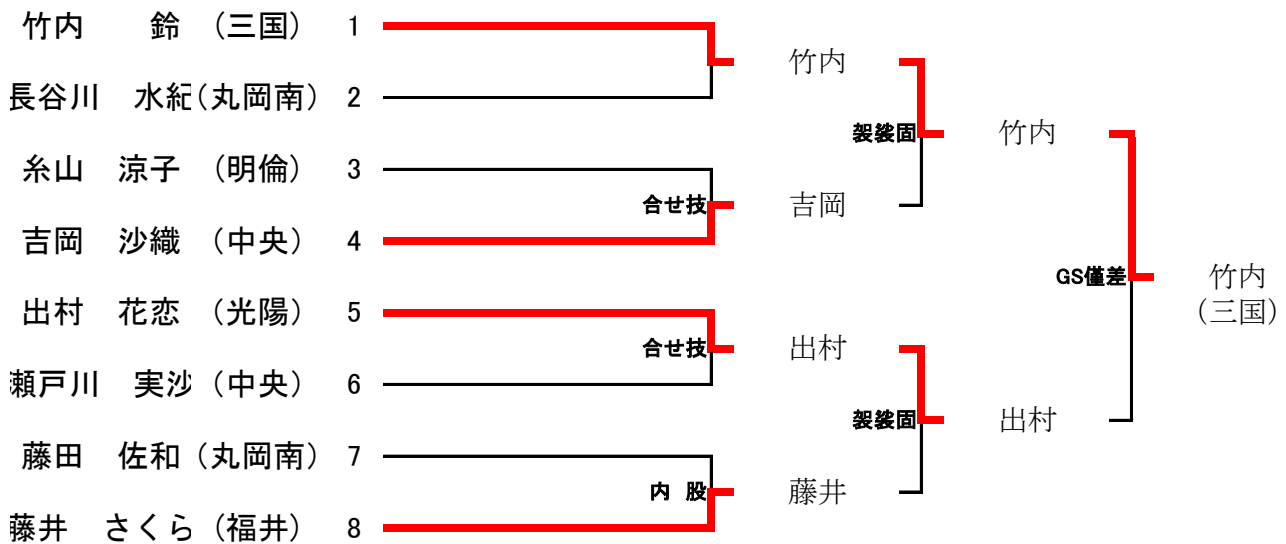

中学生男子【55kg級】

中学生男子【66kg級】

中学生男子【73kg級】

中学生男子【81kg級】

中学生男子【81kg超級】

中学生女子【48kg級】

中学生女子【57kg級】

中学生女子【57kg超級】