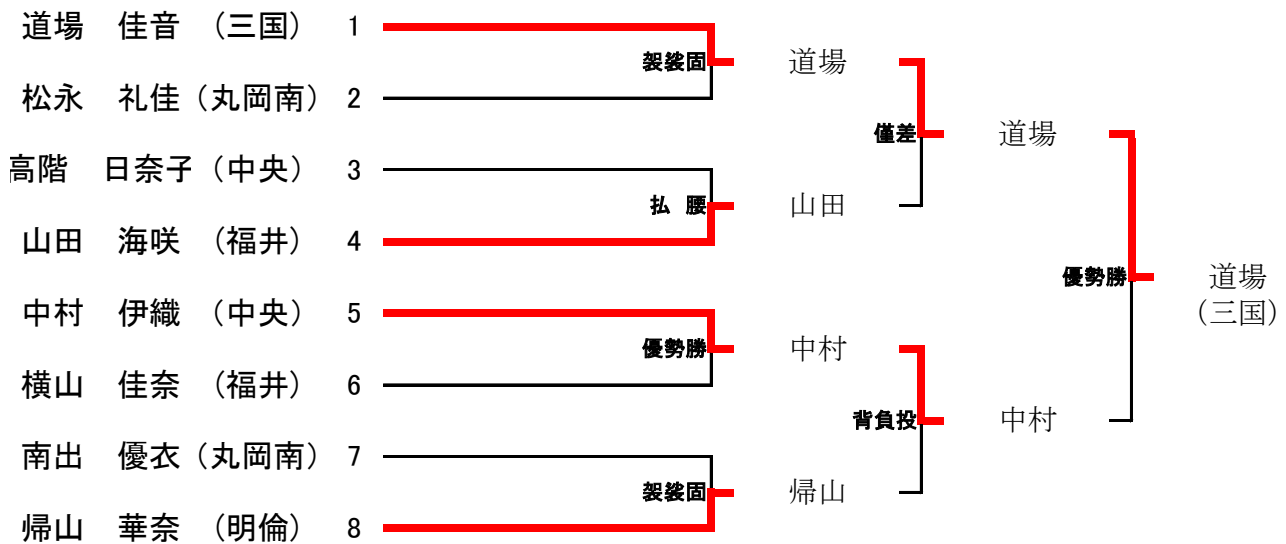

中学生男子【55kg級】

中学生男子【66kg級】

中学生男子【73kg級】

中学生男子【81kg級】

中学生男子【81kg超級】

中学生女子【48kg級】

中学生女子【57kg級】

中学生女子【57kg超級】