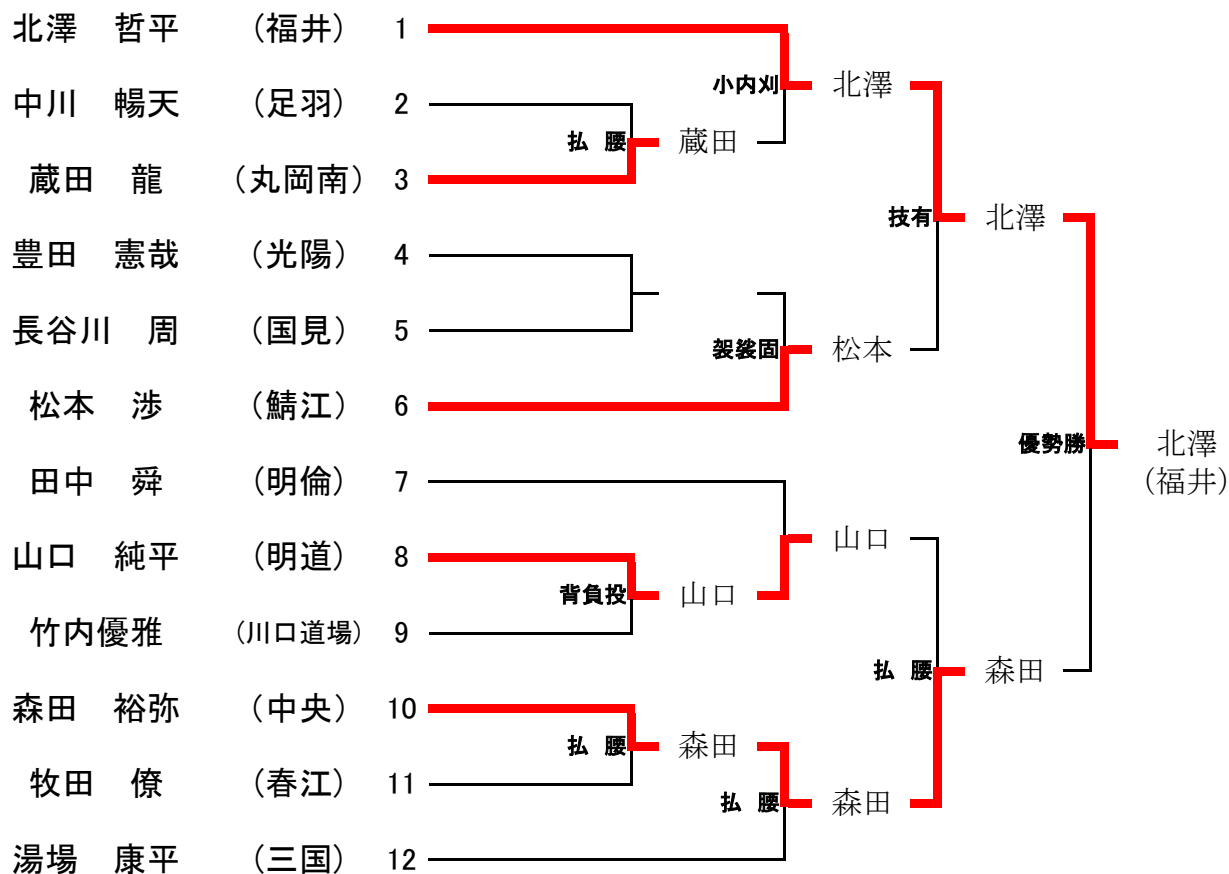

中学生男子【55kg級】

中学生男子【66kg級】

中学生男子【73kg級】

中学生男子【81kg級】

中学生男子【81kg超級】

中学生女子【48kg級】

中学生女子【57kg級】

中学生女子【57kg超級】