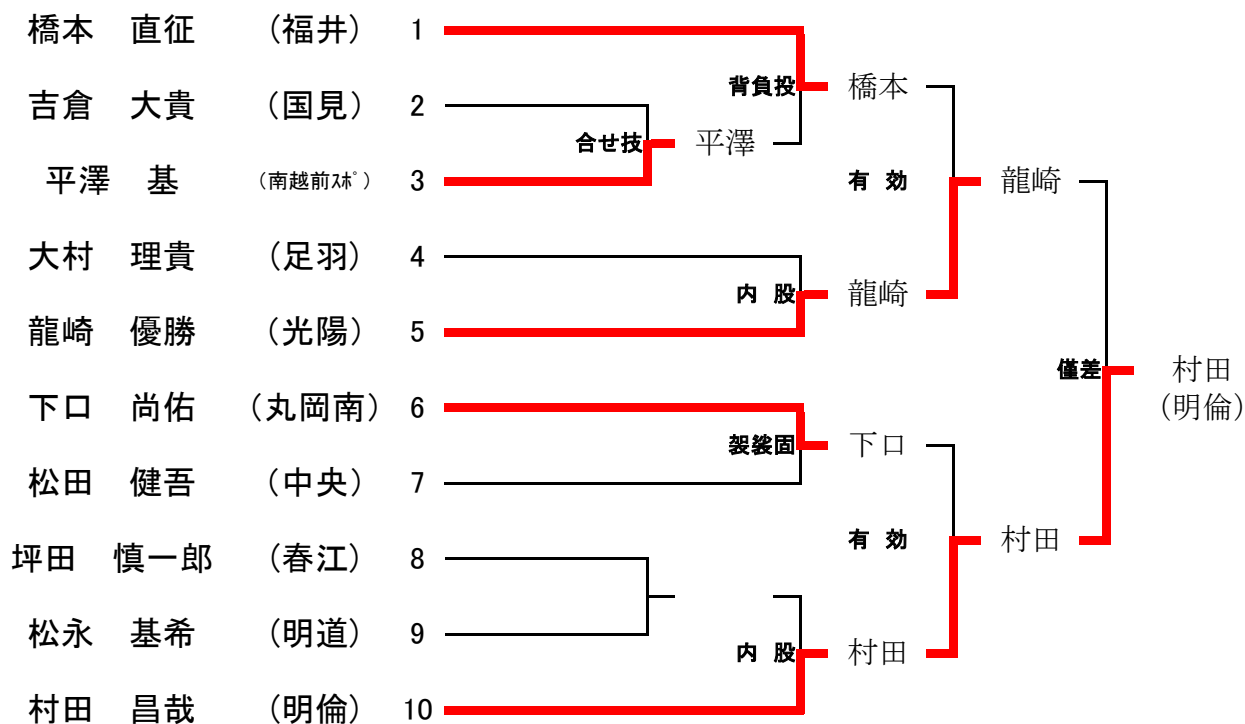

中学生男子【55kg級】

中学生男子【66kg級】

中学生男子【73kg級】

中学生男子【81kg級】

中学生男子【81kg超級】

中学生女子【48kg級】

中学生女子【57kg級】

中学生女子【57kg超級】