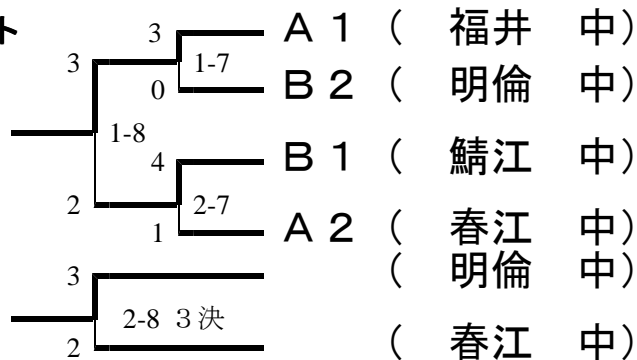

男子団体戦

Aリーグ (第1試合場)

	福井中	春江中	明道中	中央中	勝・敗・分
福井中		5-0	5-0	5-0	3勝0敗
春江中	0-5		3-1	3-2	2勝1敗
明道中	0-5	1-3		3-2	1勝2敗
中央中	0-5	2-3	2-3		0勝3敗

【試合順】

- 1-1 ①-②
- 1-2 ③-④
- 1-3 ②-③
- 1-4 ①-③
- 1-5 ②-④
- 1-6 ①-④

Bリーグ (第2試合場)

	明倫中	鯖江中	小浜二	栗野中	勝・敗・分
明倫中		2-3	4-1	3-1	2勝1敗
鯖江中	3-2		5-0	3-1	3勝0敗
小浜二	1-4	0-5		2-3	0勝3敗
栗野中	1-3	1-3	3-2		1勝2敗

【試合順】

- 2-1 ①-②
- 2-2 ③-④
- 2-3 ②-③
- 2-4 ①-③
- 2-5 ②-④
- 2-6 ①-④

男子決勝トーナメント

女子団体戦

Aリーグ (第3試合場)