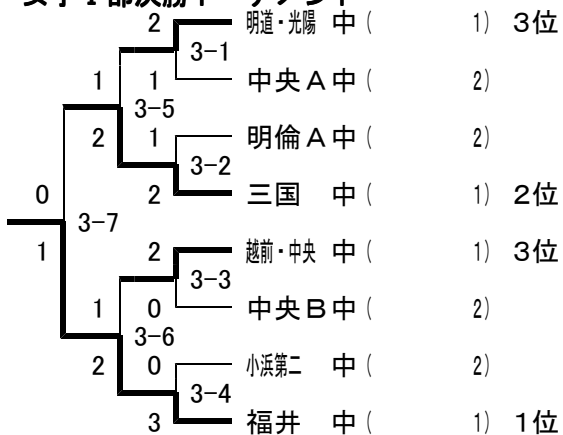

女子団体戦

Aリーグ (第1試合場)

	福井	清B	丸岡	中B	勝敗分
①福井中		3-0-0	3-0-0	1-0-2	3・0・0 ①
②清水中B	0-3-0		0-2-1	0-3-0	0・3・0 ④
③丸岡中	0-3-0	2-0-1		0-3-0	1・2・0 ③
④中央中B	0-1-2	3-0-0	3-0-0		2・1・0 ②
					・ ・

【試合順】

- 1-2 ①-②
- 1-4 ③-④
- 1-6 ①-③
- 1-8 ②-④
- 1-10 ②-③
- 1-12 ①-④

Bリーグ (第2試合場)

	丸南	倫A	越・中	清A	勝敗分
①丸岡南中		0-3-0	0-2-1	2-1-0	1・2・0 ③
②明倫中A	3-0-0		1-2-0	3-0-0	2・1・0 ②
③越前中央	2-0-1	2-1-0		3-0-0	3・0・0 ①
④清水中A	1-2-0	0-3-0	0-3-0		0・3・0 ④
					・ ・

【試合順】

- 2-2 ①-②
- 2-4 ③-④
- 2-6 ①-③
- 2-8 ②-④
- 2-10 ②-③
- 2-12 ①-④

Cリーグ (第3試合場)

	中A	道・光	坂・芦	勝敗分
①中央中A		1-2-0	2-1-0	1・1・0 ②
②明道光陽	2-1-0		2-1-0	2・0・0 ①
③坂井芦原	1-2-0	1-2-0		0・2・0 ③
				・ ・

【試合順】

- 3-3 ①-②
- 3-6 ②-③
- 3-9 ①-③

Dリーグ (第4試合場)

	三国	倫B	浜二	勝敗分
①三国中		2-1-0	2-1-0	2・0・0 ①
②明倫中B	1-2-0		0-3-0	0・2・0 ③
③小浜第二	1-2-0	3-0-0		1・1・0 ②
				・ ・

【試合順】

- 4-3 ①-②
- 4-6 ②-③
- 4-9 ①-③

女子I部決勝トーナメント