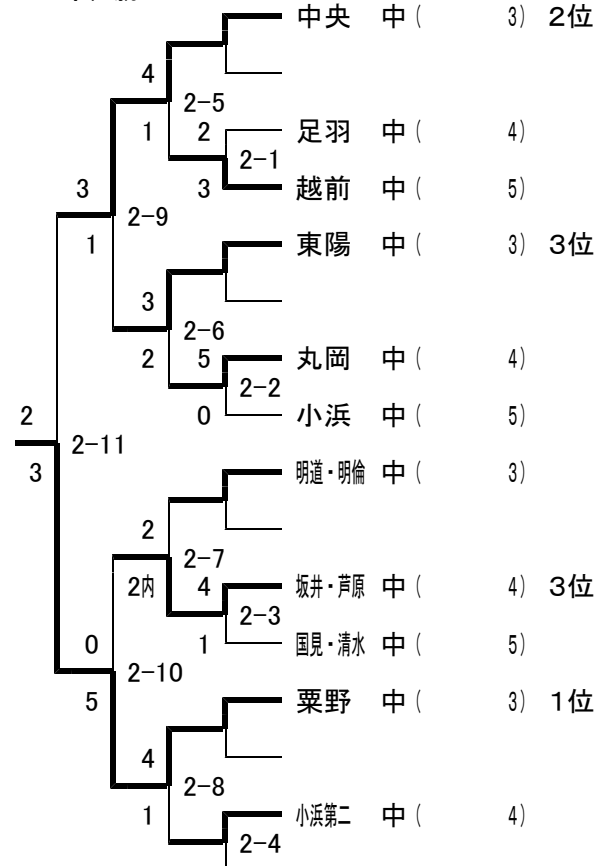

【 試 合 順 】

3-1	②-⑤	3-8	⑤-③
3-2	③-④	3-10	①-③
3-4	①-⑤	3-11	④-②
3-5	②-③	3-12	①-②
3-7	①-④	3-13	④-⑤

Dリーグ (第4試合場)

	鯖江	足羽	三・南	栗野	丸南	勝・敗・分
①鯖江中		5-0-0	4-0-1	4-0-1		3・0・0 ①
②足羽中	0-5-0		0-5-0	0-5-0		0・3・0 ④
③三国丸南	0-4-1	5-0-0		2-2-1		1・1・1 代勝
④栗野中	0-4-1	5-0-0	2-2-1			1・1・1 代負
⑤丸岡南中						. .

【 試 合 順 】

4-1	②-⑤	4-8	⑤-③
4-2	③-④	4-10	①-③
4-4	①-⑤	4-11	④-②
4-5	②-③	4-12	①-②
4-7	①-④	4-13	④-⑤

男子 I 部 決勝 トーナメント

男子 II 部 決勝 トーナメント

女子団体戦

Aリーグ (第1試合場)

	福井	清B	丸岡	中B	勝敗分
①福井中		3-0-0	3-0-0	1-0-2	3・0・0 ①
②清水中B	0-3-0		0-2-1	0-3-0	0・3・0 ④
③丸岡中	0-3-0	2-0-1		0-3-0	1・2・0 ③
④中央中B	0-1-2	3-0-0	3-0-0		2・1・0 ②
					・ ・