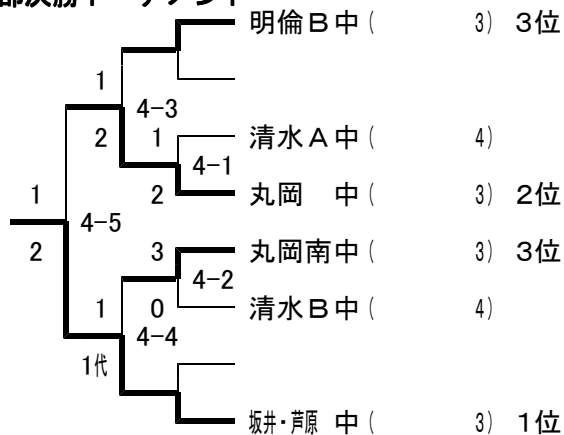

【試合順】

- 2-2 ①-②
- 2-4 ③-④
- 2-6 ①-③
- 2-8 ②-④
- 2-10 ②-③
- 2-12 ①-④

Cリーグ (第3試合場)

	中A	道・光	坂・芦	勝敗分
①中央中A		1-2-0	2-1-0	1・1・0 ②
②明道光陽	2-1-0		2-1-0	2・0・0 ①
③坂井芦原	1-2-0	1-2-0		0・2・0 ③
				・ ・

【試合順】

- 3-3 ①-②
- 3-6 ②-③
- 3-9 ①-③

Dリーグ (第4試合場)

	三国	倫B	浜二	勝敗分
①三国中		2-1-0	2-1-0	2・0・0 ①
②明倫中B	1-2-0		0-3-0	0・2・0 ③
③小浜第二	1-2-0	3-0-0		1・1・0 ②
				・ ・

【試合順】

- 4-3 ①-②
- 4-6 ②-③
- 4-9 ①-③

女子I部決勝トーナメント

女子II部決勝トーナメント

連絡責任者 明倫中学校

福本 敏巳 090-2370-9563