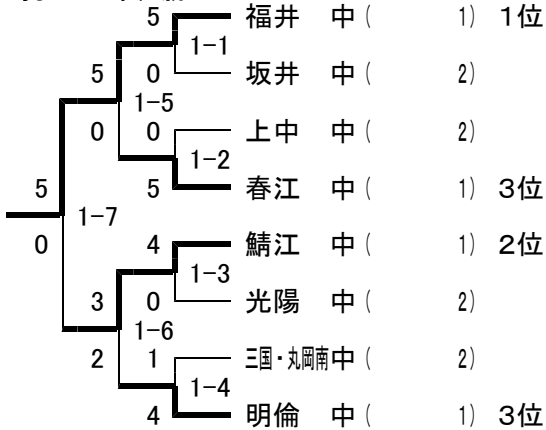

【 試 合 順 】

3-1	②-⑤	3-8	⑤-③
3-2	③-④	3-10	①-③
3-4	①-⑤	3-11	④-②
3-5	②-③	3-12	①-②
3-7	①-④	3-13	④-⑤

Dリーグ (第4試合場)

	鯖江	足羽	三・南	栗野	丸南	勝・敗・分
①鯖江中		5-0-0	4-0-1	4-0-1		3・0・0 ①
②足羽中	0-5-0		0-5-0	0-5-0		0・3・0 ④
③三国丸南	0-4-1	5-0-0		2-2-1		1・1・1 代勝
④栗野中	0-4-1	5-0-0	2-2-1			1・1・1 代負
⑤丸岡南中						. .

【 試 合 順 】

4-1	②-⑤	4-8	⑤-③
4-2	③-④	4-10	①-③
4-4	①-⑤	4-11	④-②
4-5	②-③	4-12	①-②
4-7	①-④	4-13	④-⑤

男子 I 部 決勝 トーナメント

男子 II 部 決勝 トーナメント

女子団体戦

Aリーグ (第1試合場)

	福井	清B	丸岡	中B	勝敗分
①福井中		3-0-0	3-0-0	1-0-2	3・0・0 ①
②清水中B	0-3-0		0-2-1	0-3-0	0・3・0 ④
③丸岡中	0-3-0	2-0-1		0-3-0	1・2・0 ③
④中央中B	0-1-2	3-0-0	3-0-0		2・1・0 ②
					・ ・