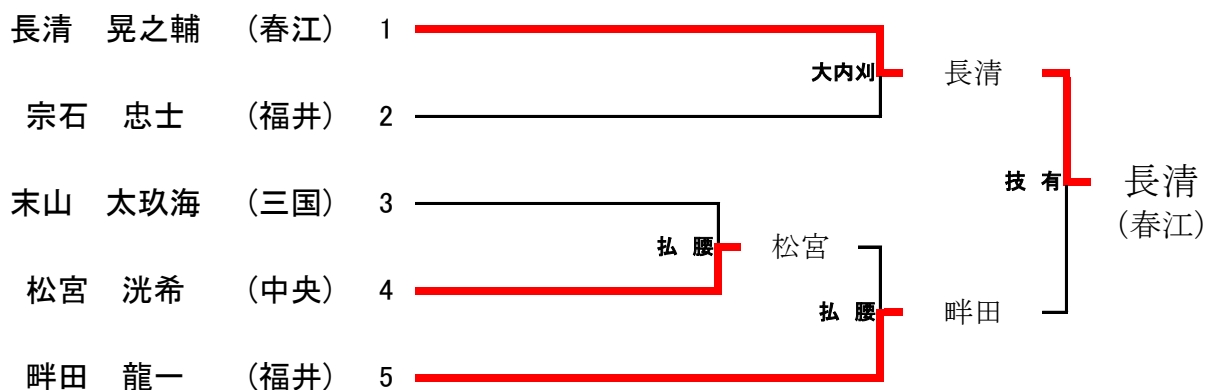

中学生男子【55kg級】

中学生男子【66kg級】

中学生男子【73kg級】

中学生男子【81kg級】

中学生男子【81kg超級】

中学生女子【48kg級】

中学生女子【57kg級】

中学生女子【57kg超級】