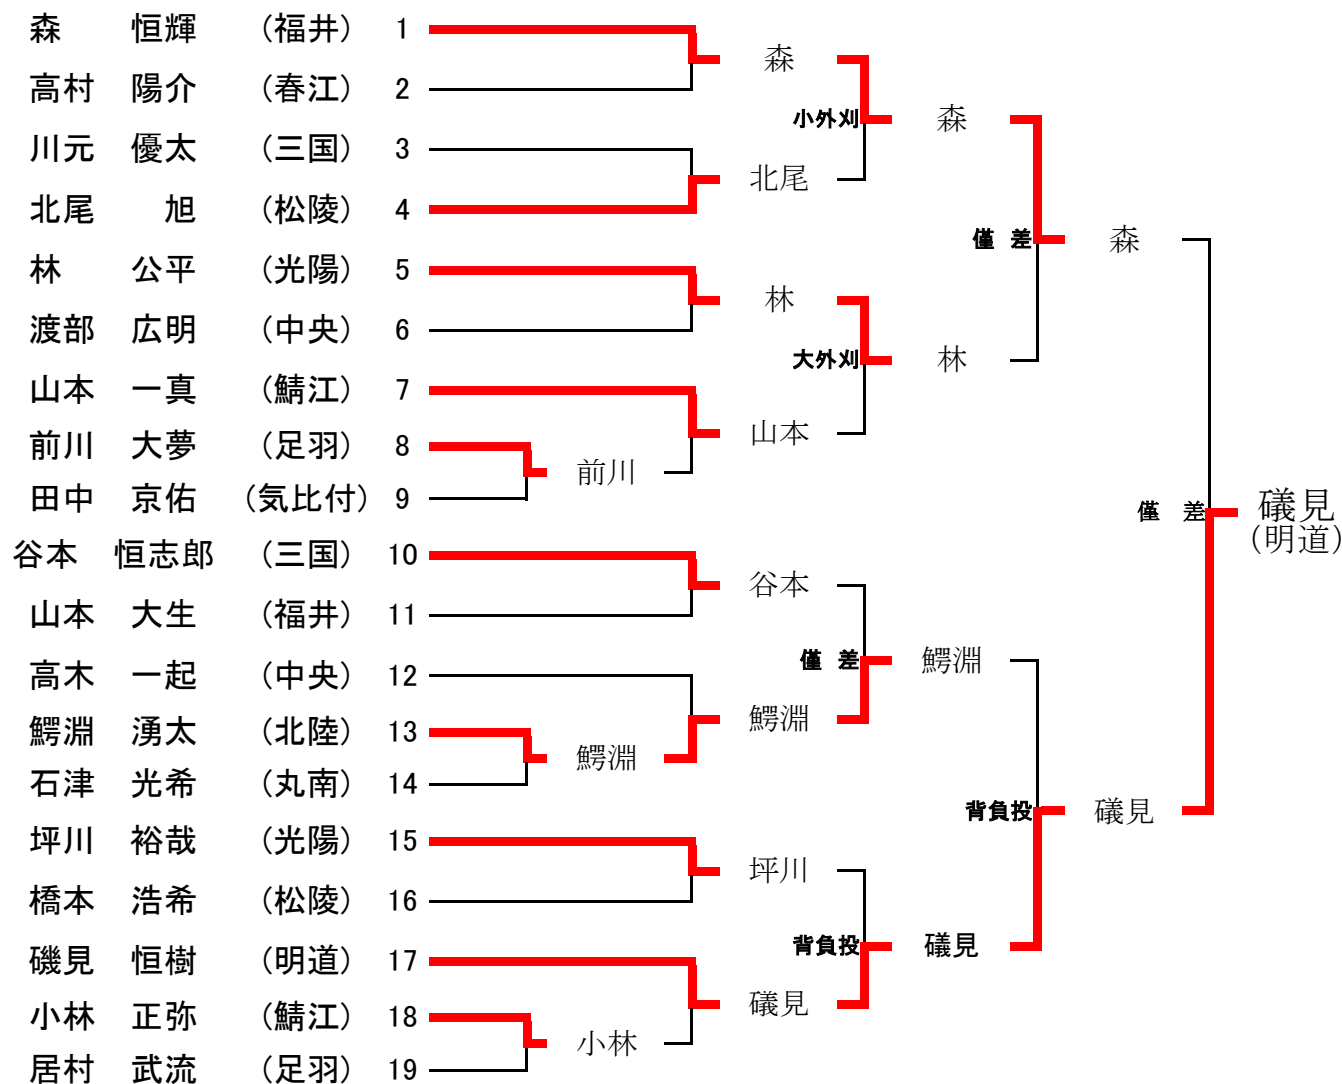

中学生男子【55kg級】

中学生男子【66kg級】

中学生男子【73kg級】

中学生男子【81kg級】

中学生男子【81kg超級】

中学生女子【48kg級】

中学生女子【57kg級】

中学生女子【57kg超級】