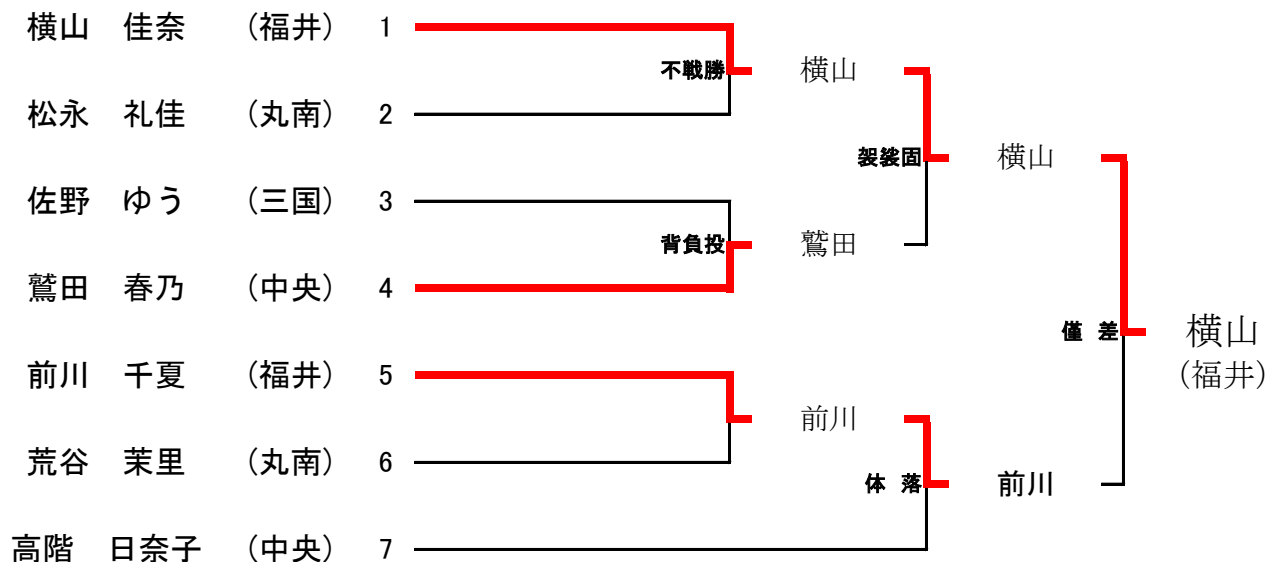

中学生男子【55kg級】

中学生男子【66kg級】

中学生男子【73kg級】

中学生男子【81kg級】

中学生男子【81kg超級】

中学生女子【48kg級】

中学生女子【57kg級】

中学生女子【57kg超級】