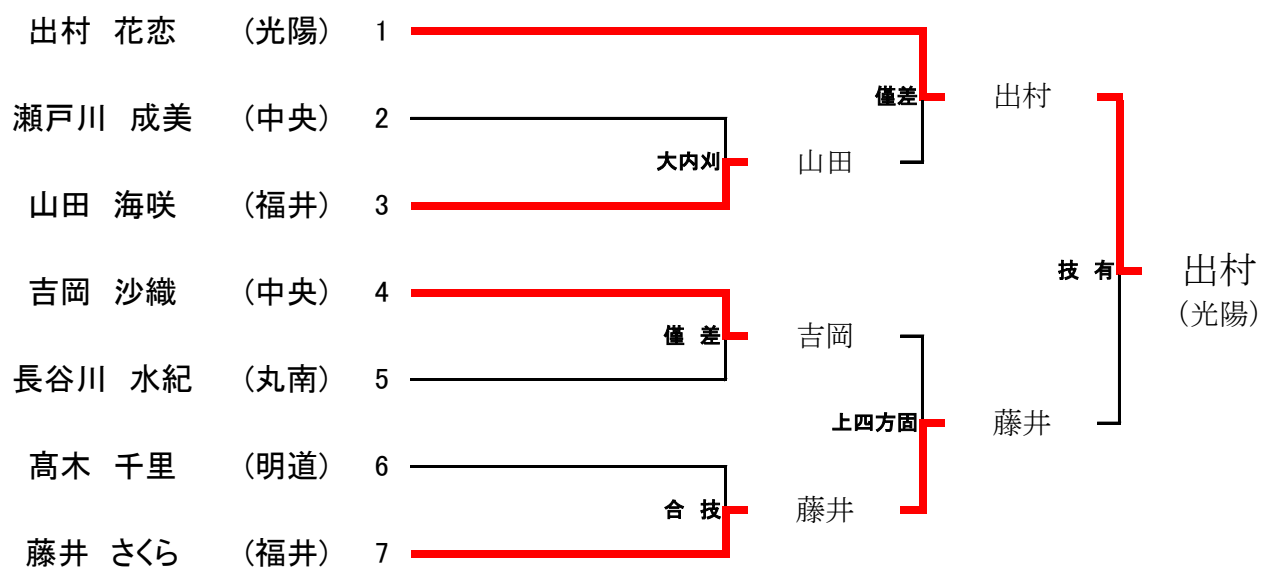

中学生男子【55kg級】

中学生男子【66kg級】

中学生男子【73kg級】

中学生男子【81kg級】

中学生男子【81kg超級】

中学生女子【48kg級】

中学生女子【57kg級】

中学生女子【57kg超級】