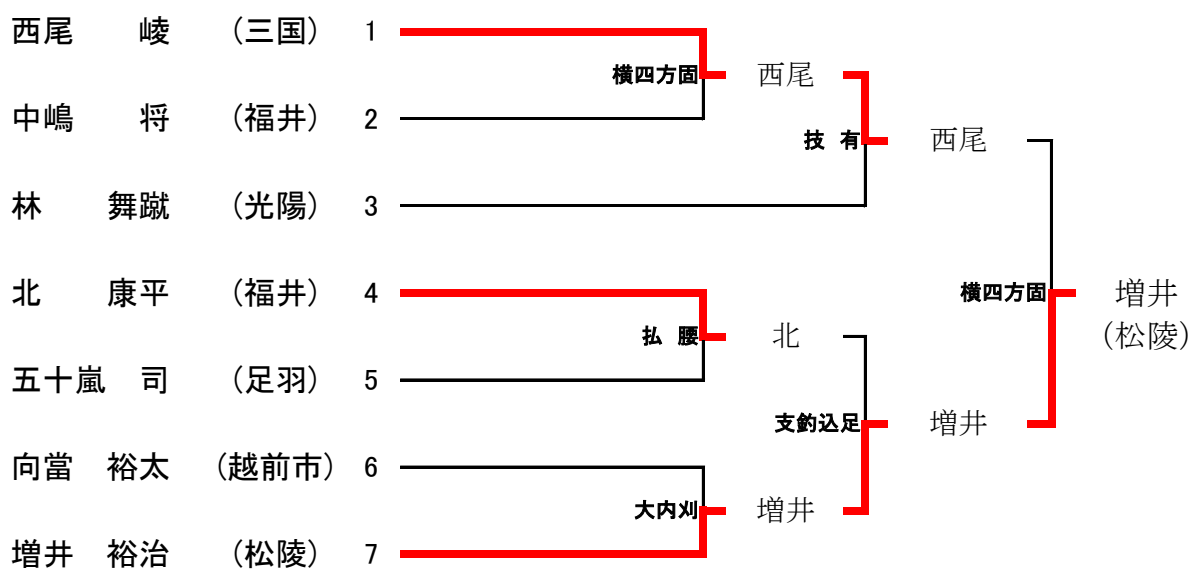

中学生男子【55kg級】

中学生男子【66kg級】

中学生男子【73kg級】

中学生男子【81kg級】

中学生男子【81kg超級】

中学生女子【48kg級】

中学生女子【57kg級】

中学生女子【57kg超級】