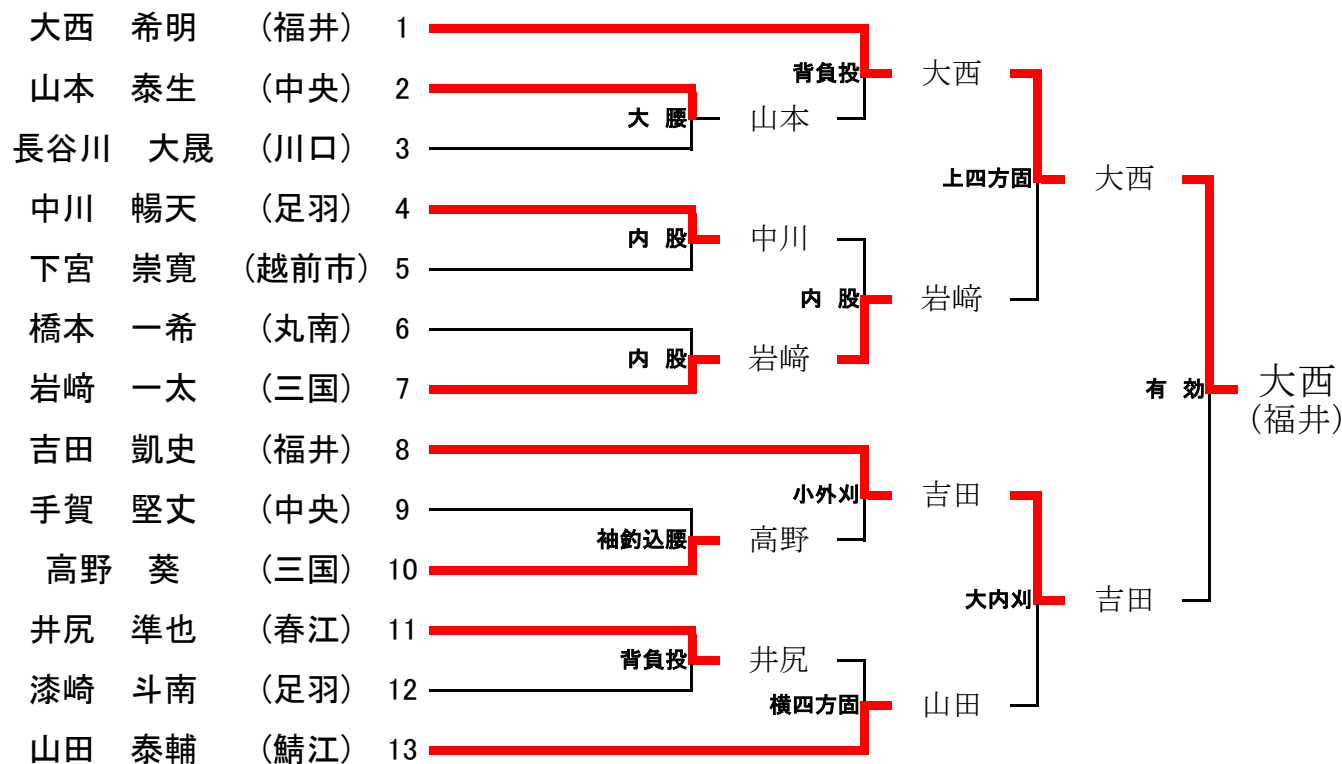

中学生男子【55kg級】

中学生男子【66kg級】

中学生男子【73kg級】

中学生男子【81kg級】

中学生男子【81kg超級】

中学生女子【48kg級】

中学生女子【57kg級】

中学生女子【57kg超級】