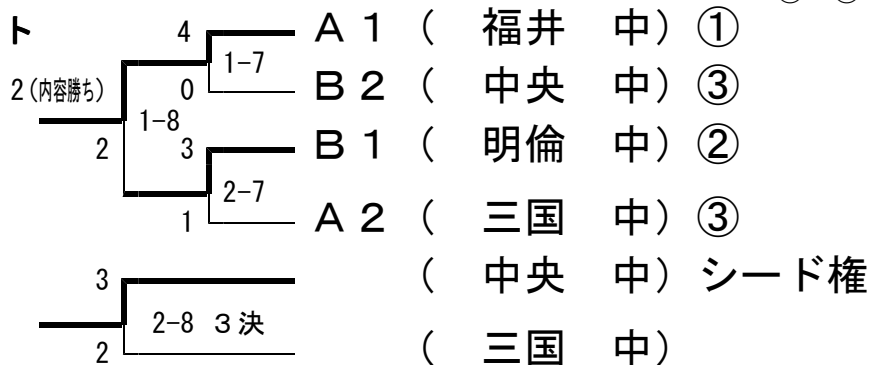

男子団体戦

Aリーグ (第1試合場)

	福井中	上中中	三国中	粟野中	勝・敗・分
福井中		○5-0	○4-1	○5-0	3-0-0
上中中	△0-5		△0-5	×2-2	0-2-1
三国中	△1-4	○5-0		○4-1	2-1-0
粟野中	△0-5	×2-2	△1-4		0-2-1

【試合順】

- 1-1①-②
- 1-2③-④
- 1-3②-③
- 1-4①-③
- 1-5②-④
- 1-6①-④

Bリーグ (第2試合場)

	明倫中	中央中	松陵中	小浜中	勝・敗・分
明倫中		○4-1	○4-1	○5-0	3-0-0
中央中	△1-4		○4-1	○5-0	2-1-0
松陵中	△1-4	△1-4		△2-3	0-3-0
小浜中	△0-5	△0-5	○3-2		1-2-0

【試合順】

- 2-1①-②
- 2-2③-④
- 2-3②-③
- 2-4①-③
- 2-5②-④
- 2-6①-④

男子決勝トーナメント