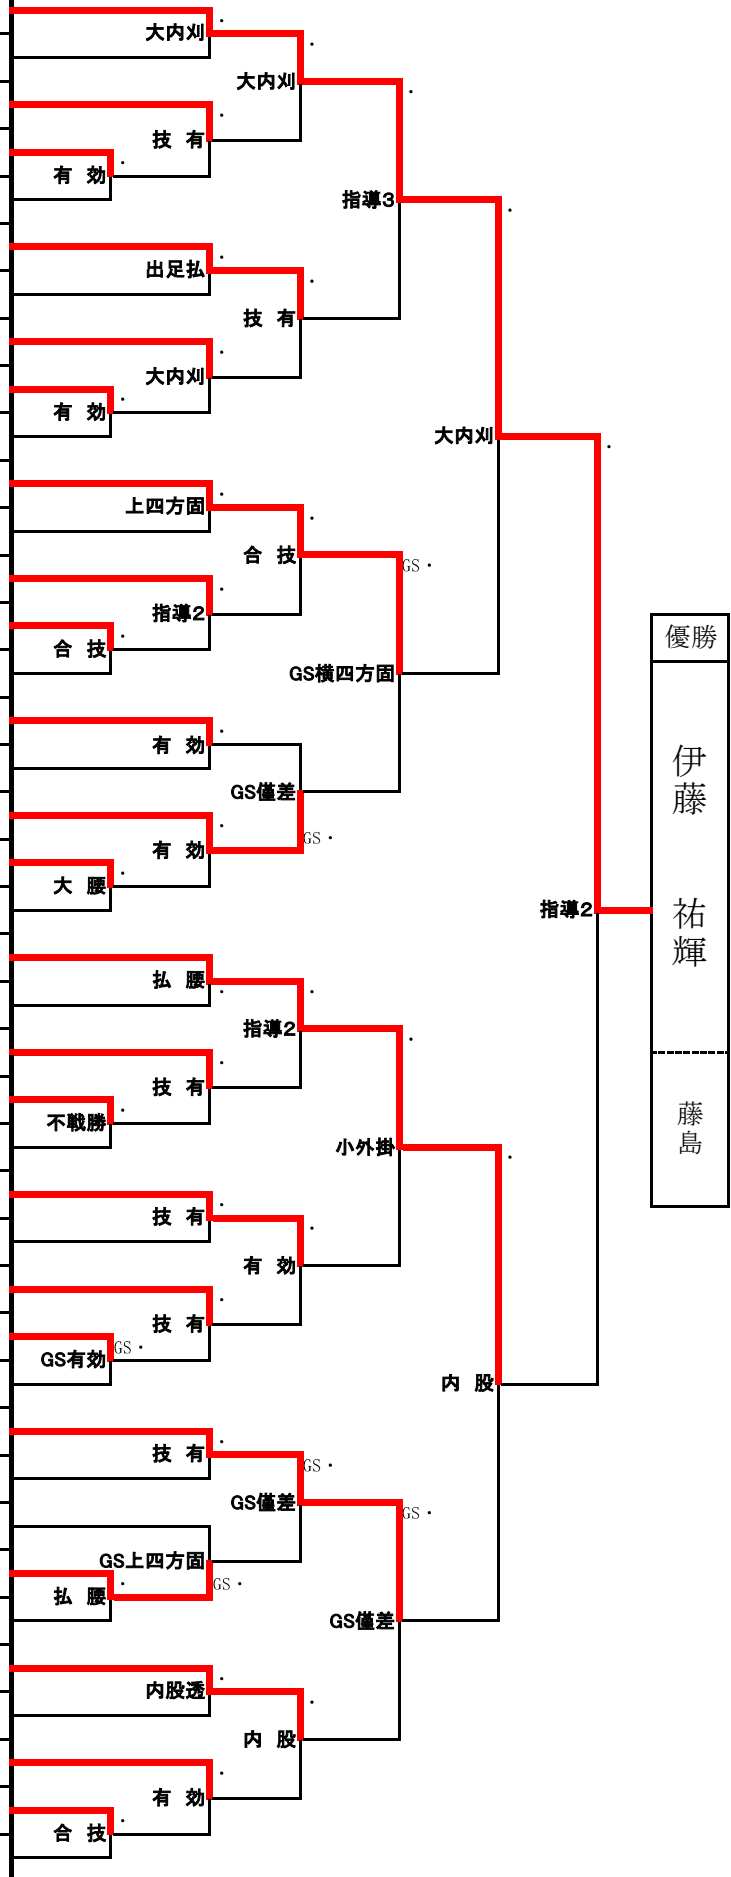

(第1日目)

(第2日目)

優勝

鳥羽 潤

松本第一

男子 81kg級

番号	選手名	県名	学校名
1	伊藤 祐輝	福井	藤 島
2	加藤 稜大	新潟	新 潟
3	高橋 侑也	富山	高岡工芸
4	清水 俊祐	石川	羽 咋
5	佐々木 悠吾	長野	松商学園
6	山中 優	石川	金 沢
7	池田 和貴	福井	若 狭
8	高橋 嗟昂	長野	東海大三
9	諸橋 佳哉	新潟	北 越
10	碓井 博己	富山	富山第一
11	相馬 俊一郎	新潟	新発田南
12	長瀬 涼介	長野	屋 代
13	湊田 幹人	石川	鶴 来
14	寺崎 佑	富山	富山第一
15	大橋 太一	福井	丹 南
16	加門 蓮	富山	小 杉
17	ツェレンニャム	石川	航空石川
18	深沢 悠太	長野	松本第一
19	渡辺 諒	福井	福工大福井
20	角田 睦生	新潟	豊 栄
21	向 翔一郎	富山	高岡第一
22	田中 晴輝	長野	長野日大
23	バトエルデネ	石川	航空石川
24	五十嵐 恭平	新潟	新津工業
25	土井 大地	福井	春江工業
26	米澤 智史	福井	北 陸
27	向 建成	富山	高 岡
28	浅野 義人	新潟	帝京長岡
29	中澤 尚貴	長野	東海大三
30	上村 丈人	石川	鶴 来
31	池田 一生	石川	県立工業
32	庭山 将太	新潟	新発田南
33	村松 千廣	福井	福工大福井
34	田中 真澄	長野	松本第一
35	荒井 智裕	富山	南砺福野
36	中村 俊亮	長野	松商学園
37	橋本 遼	福井	敦賀気比
38	板垣 徳明	新潟	新潟第一
39	田中 竜也	富山	富山第一
40	井藤 良祐	石川	金沢学院東

〈第1日目〉

〈第2日目〉

男子 90kg級

番号	選手名	県名	学校名	技名	結果
1	白川 剛章	福井	福工大福井	支釣込足	有効
2	栗飯原 秀盛	長野	松本第一	内股	有効
3	西方 優太	新潟	東京学館新潟	内股	有効
4	高桑 哲也	富山	高岡第一	払腰	有効
5	福永 祐匡	石川	小松大谷	肩固	有効
6	水島 竜次	富山	小杉	払腰	有効
7	坪田 哲拓	福井	羽水	GS僅差	有効
8	川崎 紀和	石川	航空石川	内股	有効
9	水澤 健人	長野	佐久長聖	GS僅差	有効
10	佐藤 一真	新潟	豊栄	GS僅差	有効
11	三村 拓夢	長野	東海大三	技有	有効
12	トゥグルドゥル	石川	航空石川	背負投	有効
13	松原 誠	富山	国際大付属	GS僅差	有効
14	宗村 政輝	新潟	北越	内股	有効
15	木谷 大樹	福井	鯖江	GS大内返	有効
16	高橋 慎	新潟	豊栄	GS僅差	有効
17	北山 達也	富山	小杉	GS僅差	有効
18	加藤 宏輔	石川	鶴来	送襟絞	有効
19	山田 天宇	福井	福工大福井	有効	有効
20	熊谷 勇飛	長野	松本第一	払腰	有効
21	安井 司	新潟	豊栄	払腰	有効
22	諏訪部 晋	石川	金沢	指導2	有効
23	谷口 侑介	富山	小杉	技有	有効
24	馬場 政志	長野	中野立志館	内股	有効
25	森瀬 忠彦	福井	三国	出足払	有効
26	北川 義樹	福井	福工大福井	掬投	有効
27	伊藤 将人	新潟	新潟工業	内股	有効
28	鷹野 仁	長野	佐久長聖	不戦勝	有効
29	青木 裕樹	石川	航空石川	内股	有効
30	串田 勝利	富山	富山第一	GS僅差	有効
31	野尻 雅貴	富山	富山商業	GS技有	有効
32	古川 捷一郎	長野	松本第一	大腰	有効
33	伊吹 聖人	福井	福工大福井	有効	有効
34	テングス	石川	航空石川	大内刈	有効
35	樋口 健太郎	新潟	東京学館新潟	指導2	有効
36	端 健生	石川	津幡	有効	有効
37	嶋津 彬	福井	北陸	崩袈裟固	有効
38	國母 峻大	長野	松商学園	裏投	有効
39	反町 拓寛	新潟	豊栄	GS有効	有効
40	高藤 晴海	富山	高岡龍谷	GS有効	有効