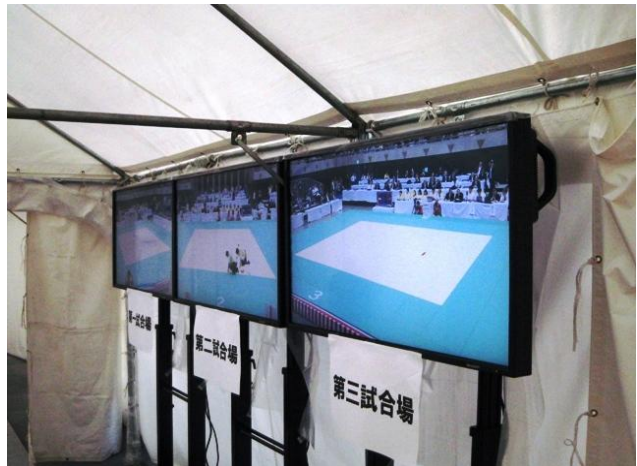

実際の試合の様相

試合結果のボード「1試合場に2試合分を表示 只今の試合の先鋒戦が終了後、切り替え」

# 東京スポーツ祭2013/第64回国民体育大会 視察 大会会場視察2

東京武道館 視察日 2013年10月4日～10月7日

東京国体の柔道競技は、足立区にある東京武道館で実施されました。  
大道場以外に 練習会場として、試合会場が2面とれる小道場(1会場260畳)が2か所(1階と3階)あり、両練習場にも、試合の進捗が確認出来るモニターが設置されていました。

東京武道館の練習用道場

練習会場に設置されているモニター

男子選手控え室、屋外にテントが設置されていました。

選手控え室に設置されているモニター

次の試合の選手の為の赤帯、白帯の準備

選手待機席