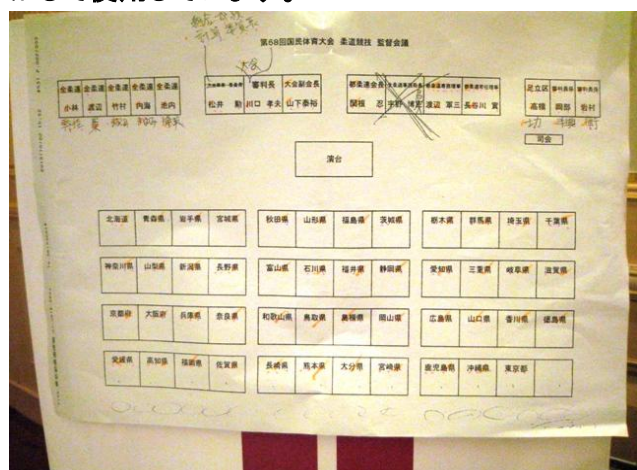

# 東京スポーツ祭2013/第64回国民体育大会 視察 審判会議

審判会議の視察日 2013年10月4日

審判会議会場：  
東京ガーデンパレス 3階 平安の間

審判会議会場：  
赤枠部分は、監督の文字を隠す様に、シールで貼り付けしてあります。

審判会議 受付

審判会議 席順

審判会議 会場

審判会議 川口大会審判委員長 挨拶

# 東京スポーツ祭2013/第64回国民体育大会 視察 監督会議

監督会議の視察日 2013年10月4日

監督会議会場：  
東京ガーデンパレス 3階 平安の間

監督会議会場：  
赤枠部分は、審判会議の看板から、赤丸部分を剥がして使用しています。

監督会議用 プレート  
両面に県名が入っています。

審判会議 席順

監督会議 会場

監督会議 山下全柔連副会長挨拶

# 東京スポーツ祭2013/第64回国民体育大会 視察 計量会場

計量会場 少年男子・少年女子・成年女子 東京武道館 視察日 2013年10月5日  
成年男子 講道館新館2階 視察日 2013年10月4日

計量は、少年男子・女子・成年女子は東京武道館、成年男子は講道館で実施されました。  
計量の進捗に関しては、正規の計量時間までは、選手自身による仮計量が認められており、本計量に関しては、全階級の準備の出来た県より順番に実施していました。