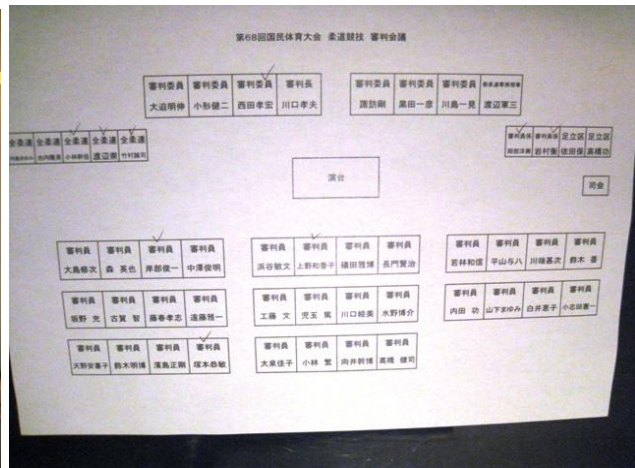

# 東京スポーツ祭2013/第64回国民体育大会 視察 審判会議

審判会議の視察日 2013年10月4日

審判会議会場：  
東京ガーデンパレス 3階 平安の間

審判会議会場：  
赤枠部分は、監督の文字を隠す様に、シールで貼り付けしてあります。

審判会議 受付

審判会議 席順

審判会議 会場

審判会議 川口大会審判委員長 挨拶

# 東京スポーツ祭2013/第64回国民体育大会 視察 監督会議

監督会議の視察日 2013年10月4日

監督会議会場：  
東京ガーデンパレス 3階 平安の間

監督会議会場：  
赤枠部分は、審判会議の看板から、赤丸部分を剥がして使用しています。

監督会議用 プレート  
両面に県名が入っています。

審判会議 席順

監督会議 会場

監督会議 山下全柔連副会長挨拶

# 東京スポーツ祭2013/第64回国民体育大会 視察 計量会場

計量会場 少年男子・少年女子・成年女子 東京武道館 視察日 2013年10月5日  
成年男子 講道館新館2階 視察日 2013年10月4日

計量は、少年男子・女子・成年女子は東京武道館、成年男子は講道館で実施されました。  
計量の進捗に関しては、正規の計量時間までは、選手自身による仮計量が認められており、本計量に関しては、全階級の準備の出来た県より順番に実施していました。

実際の試合の様相

試合結果のボード「1試合場に2試合分を表示 只今の試合の先鋒戦が終了後、切り替え」