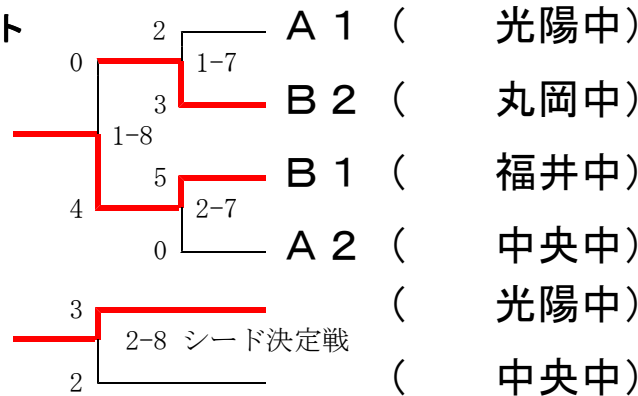

男子団体戦

Aリーグ (第1試合場)

	角鹿中	上中中	光陽中	中央中	勝・敗・分
角鹿中		△ 1-4	△ 1-4	△ 0-5	0-3-0
上中中	○ 4-1		△ 0-5	△ 0-5	1-2-0
光陽中	○ 4-1	○ 5-0		○ 3-2	3-0-0
中央中	○ 5-0	○ 5-0	△ 2-3		2-1-0

【試合順】

- 1-1①-③
- 1-2②-③
- 1-3①-④
- 1-4①-②
- 1-5④-②
- 1-6 ④-③

Bリーグ (第2試合場)

	福井中	小浜二	栗野中	丸岡中	勝・敗・分
福井中		○ 5-0	○ 5-0	○ 3-0	3-0-0
小浜二	△ 0-5		△ 0-5	△ 0-5	0-3-0
栗野中	△ 0-5	○ 5-0		△ 0-4	1-2-0
丸岡中	△ 0-3	○ 5-0	○ 4-0		2-1-0

【試合順】

- 2-1①-③
- 2-2②-③
- 2-3①-④
- 2-4①-②
- 2-5④-②
- 2-6④-③

男子決勝トーナメント