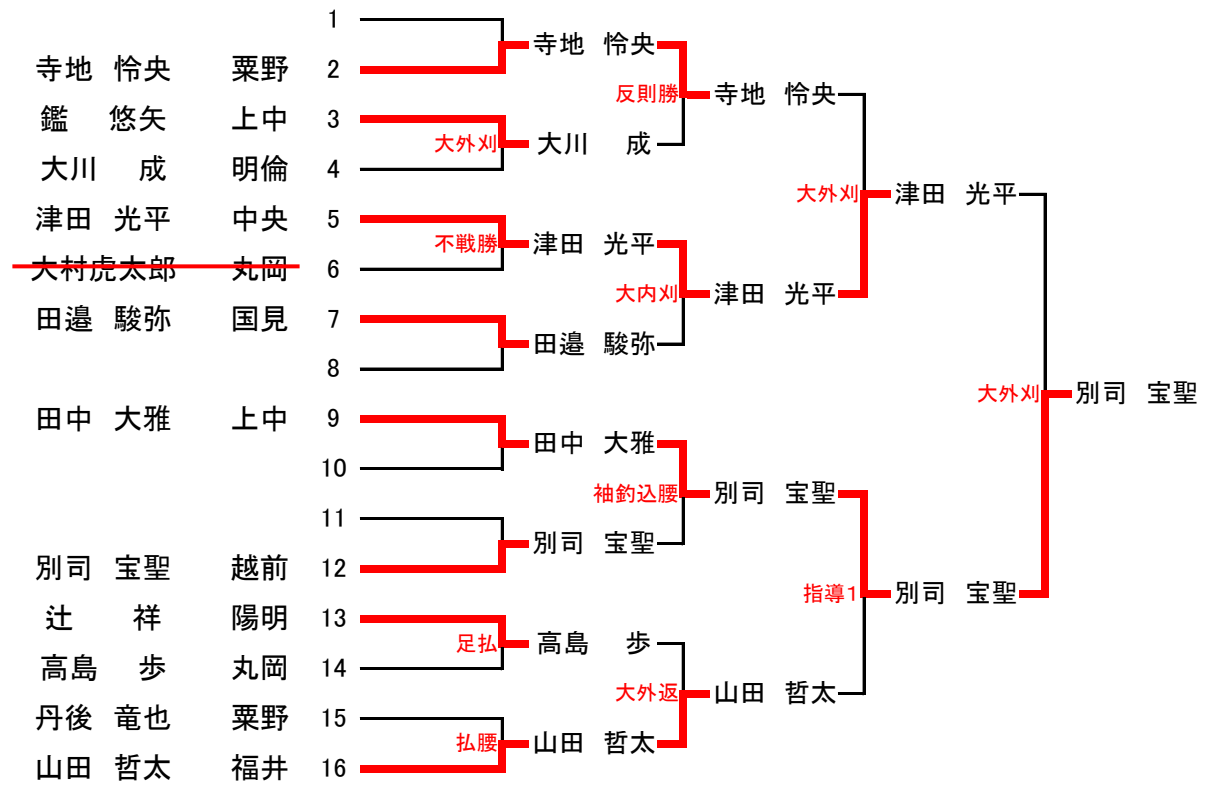

1年男子45kg級

1年男子60kg級

1年男子60kg超級

#VALUE!

全学年男子50kg級

全学年男子55kg級

全学年男子60kg級

全学年男子66kg級