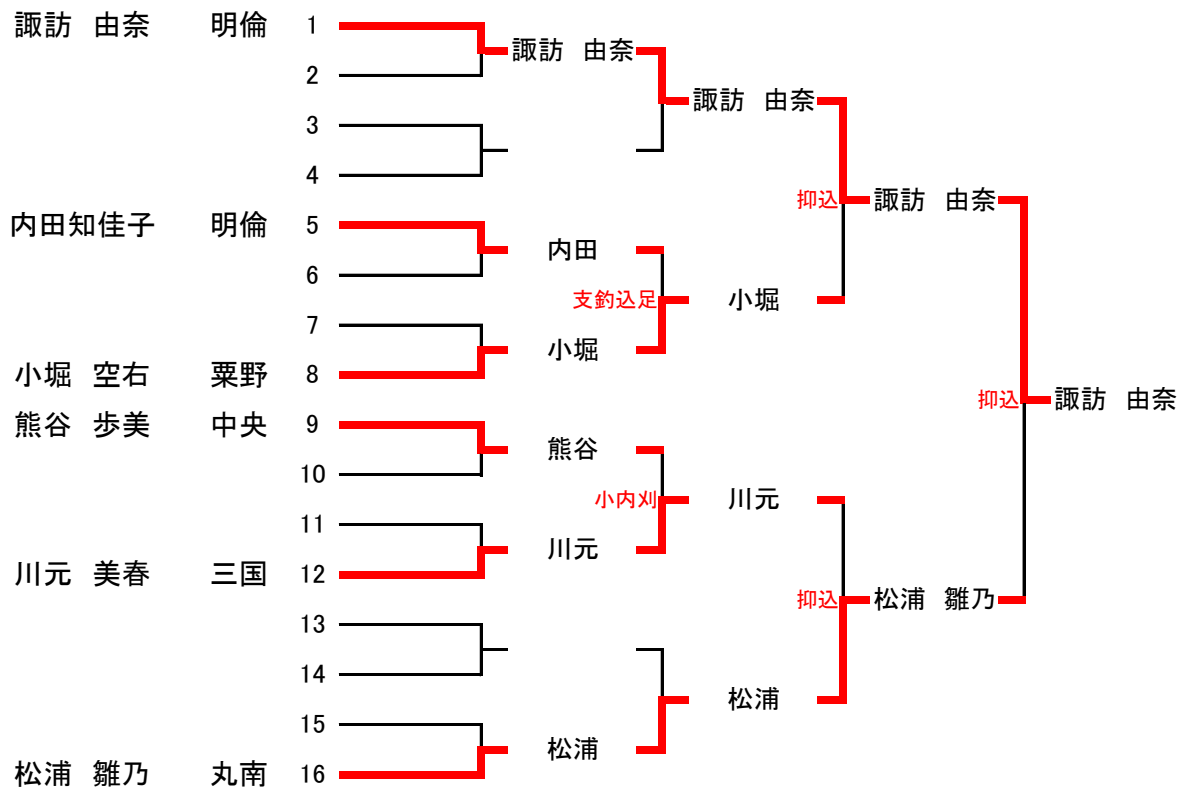

全学年男子73kg級

全学年男子81kg級

全学年男子90kg級

全学年男子90kg超級

全学年女子40kg級

全学年女子44kg級

全学年女子48kg級

全学年女子52kg級