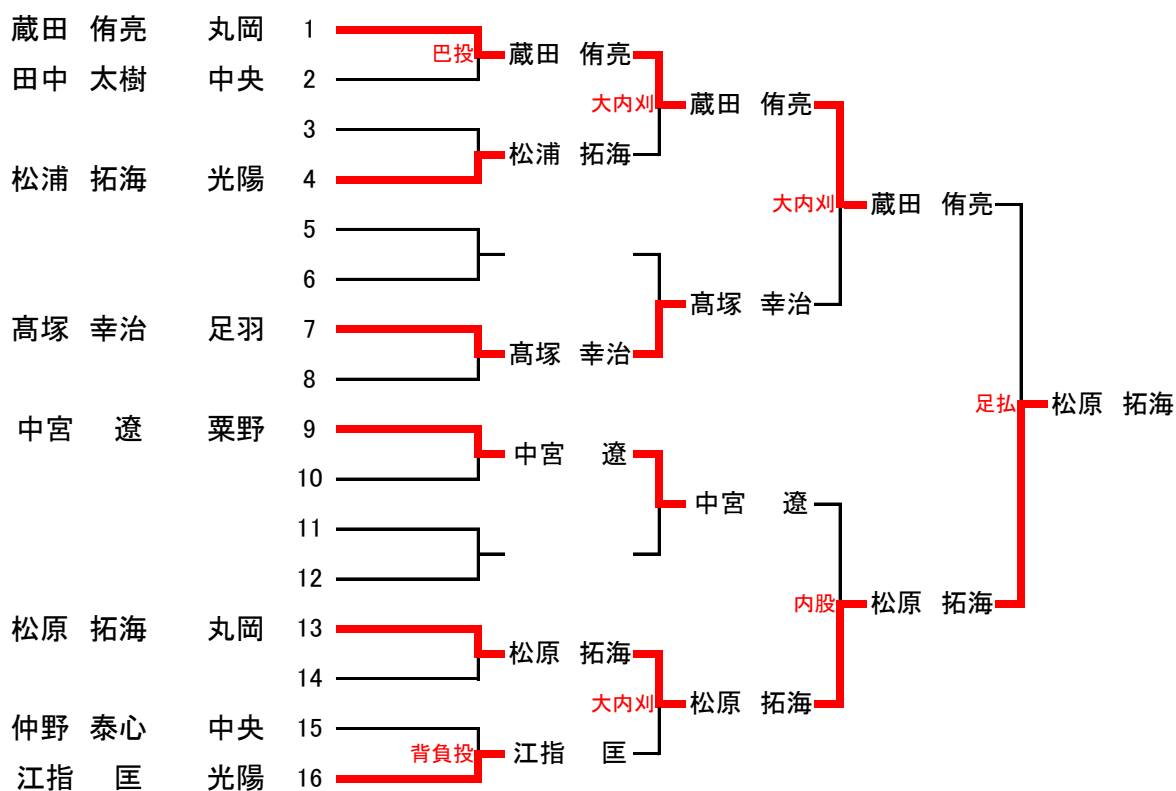

1年男子45kg級

1年男子60kg級

1年男子60kg超級

#VALUE!

全学年男子50kg級

全学年男子55kg級

全学年男子60kg級

全学年男子66kg級