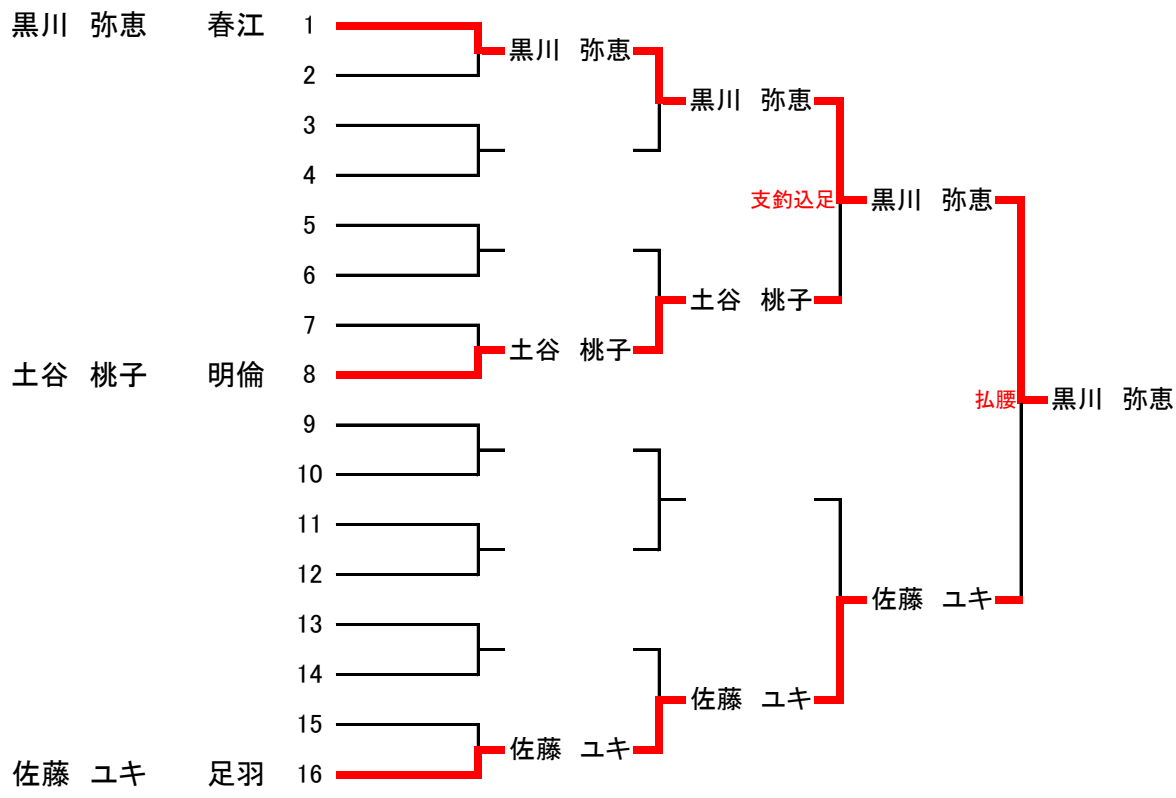

全学年女子70kg級