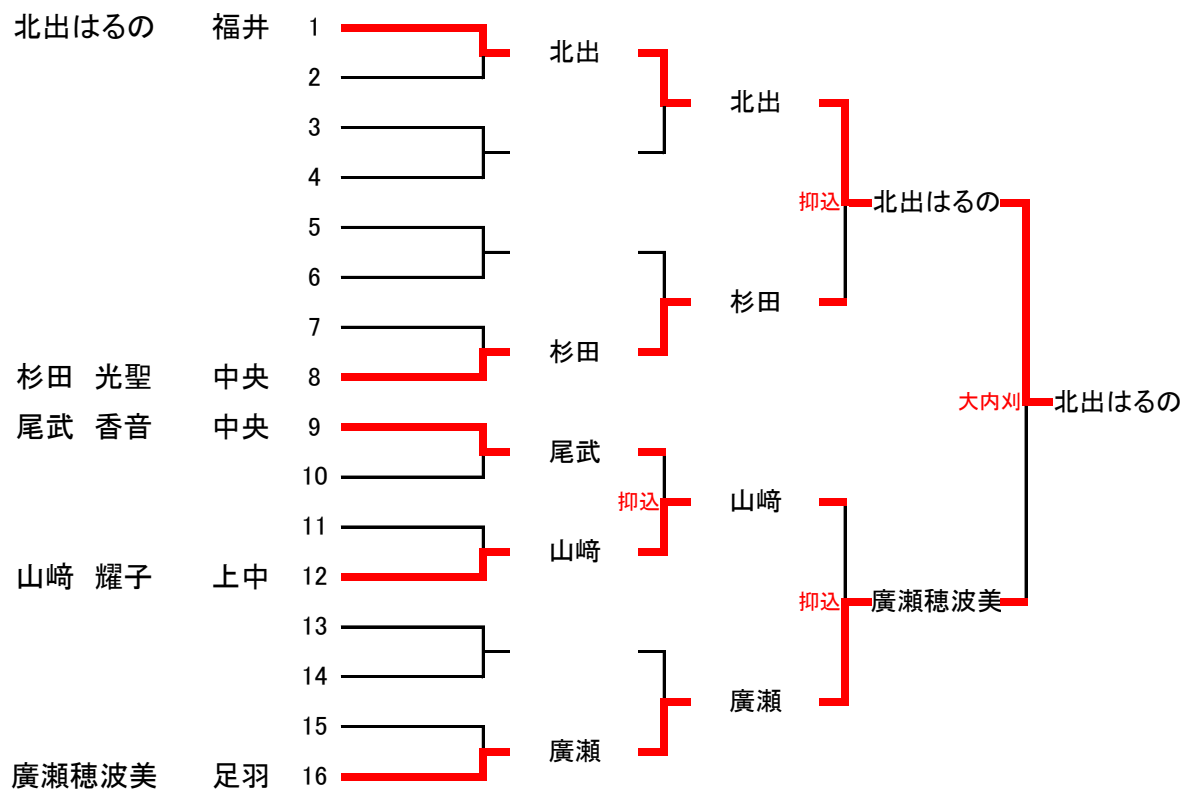

全学年女子63kg級