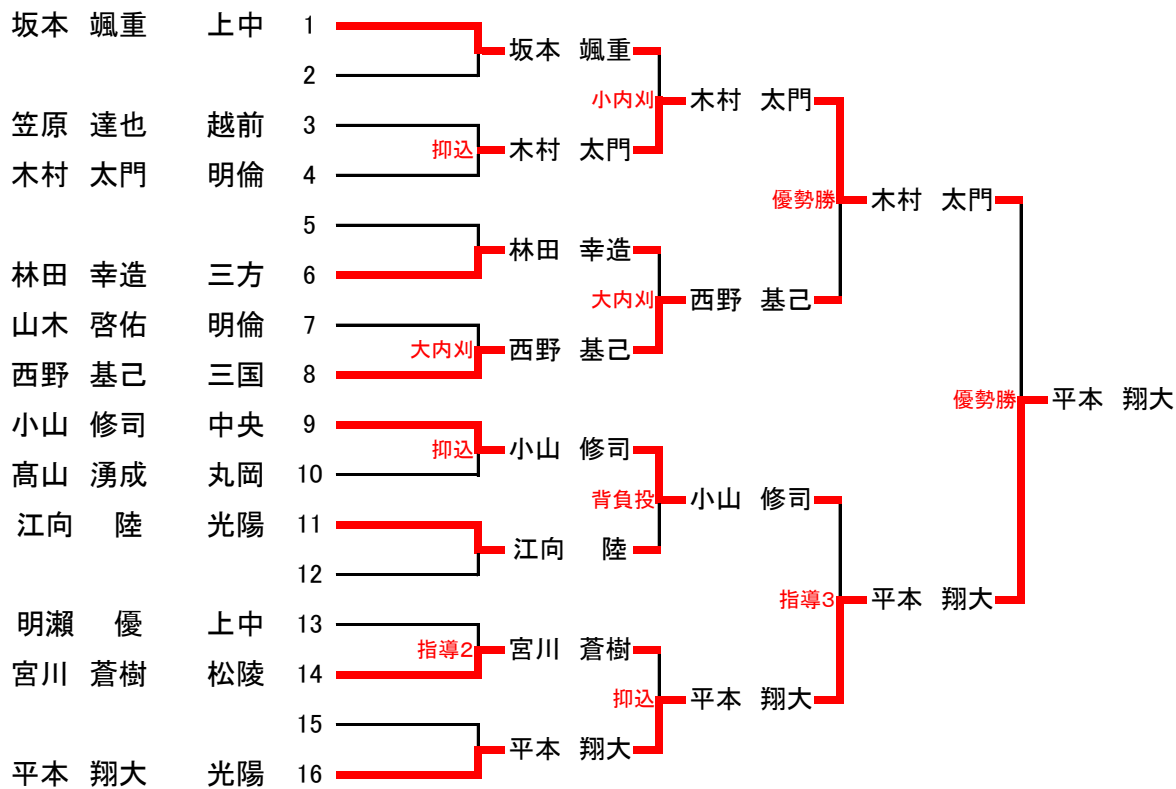

1年男子45kg級

1年男子60kg級

1年男子60kg超級

#VALUE!

全学年男子50kg級

全学年男子55kg級

全学年男子60kg級

全学年男子66kg級