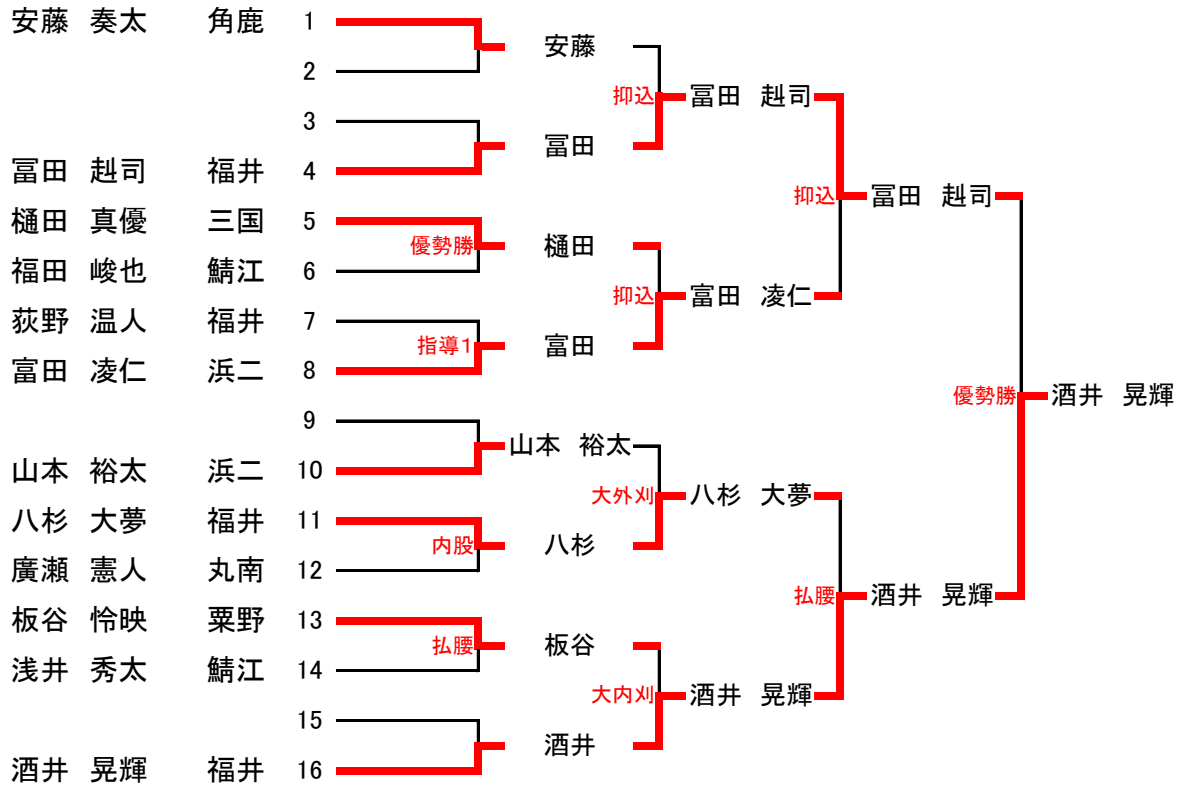

1年男子45kg級

1年男子60kg級

1年男子60kg超級

#VALUE!

全学年男子50kg級

全学年男子55kg級

全学年男子60kg級

全学年男子66kg級