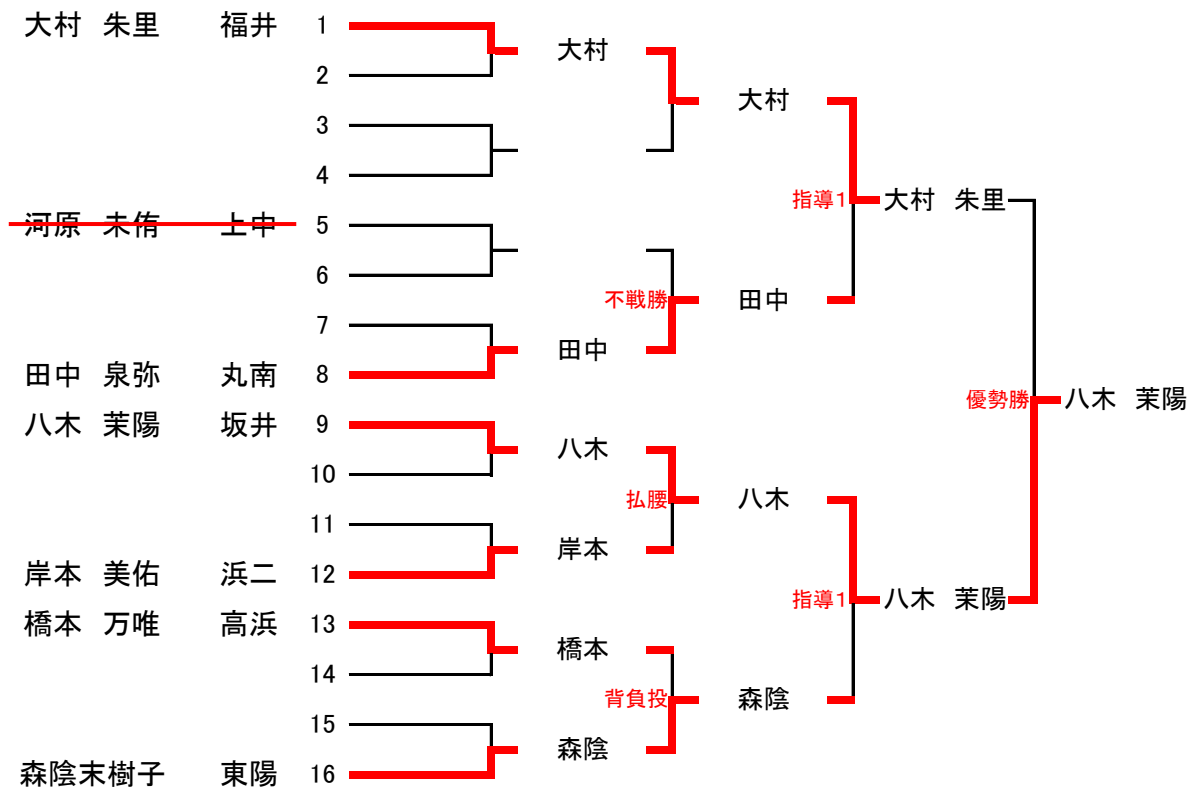

全学年女子57kg級