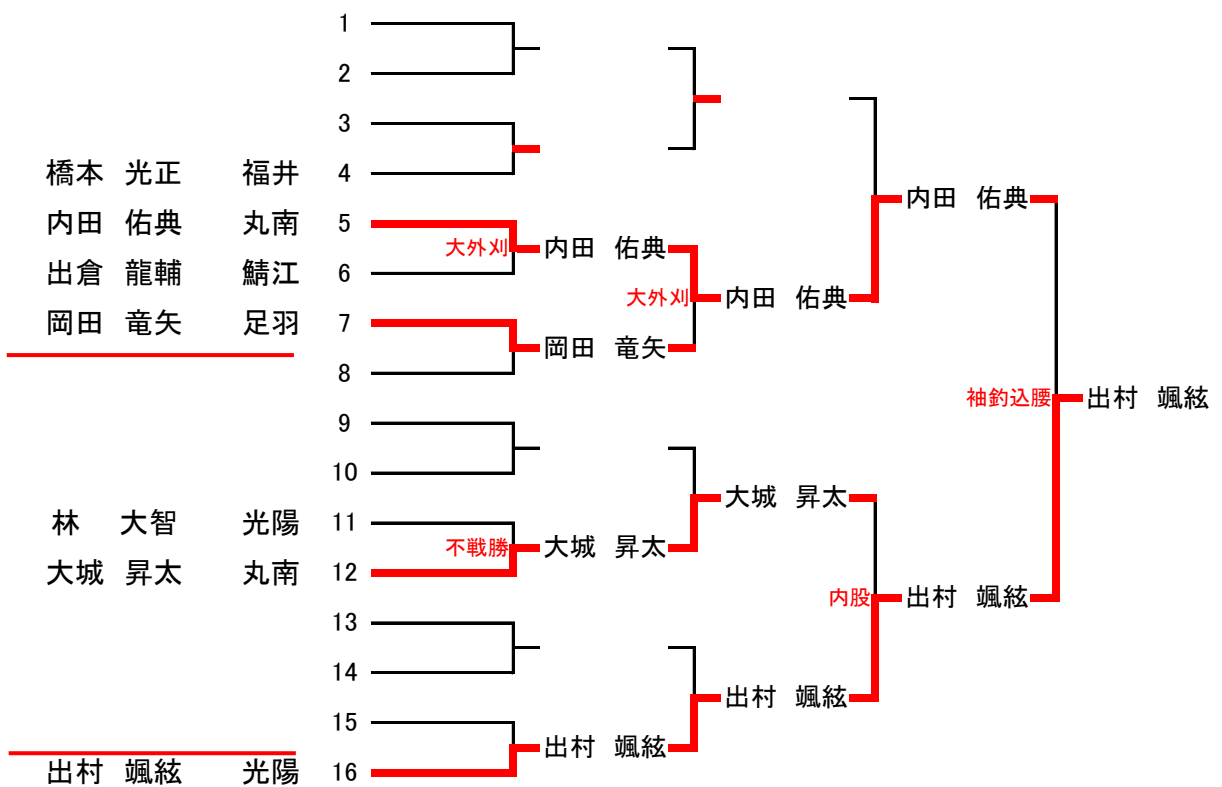

全学年男子81kg級