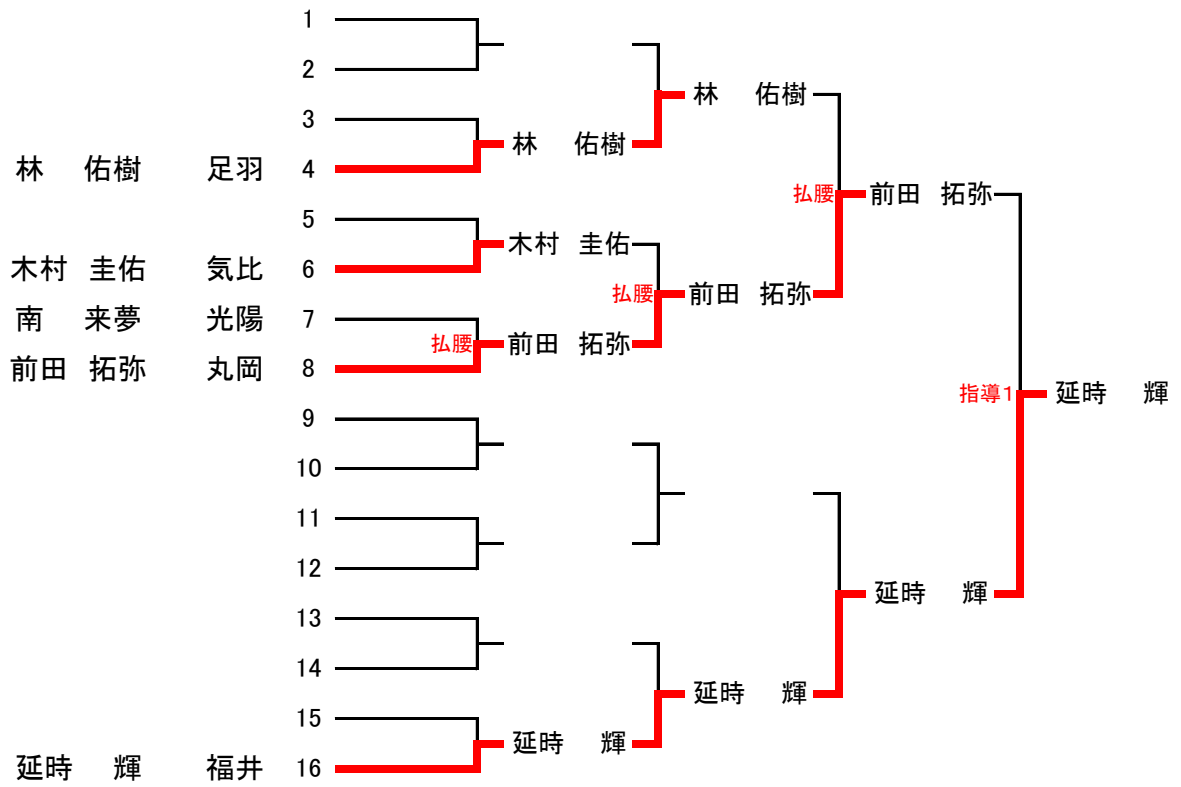

全学年男子90kg級