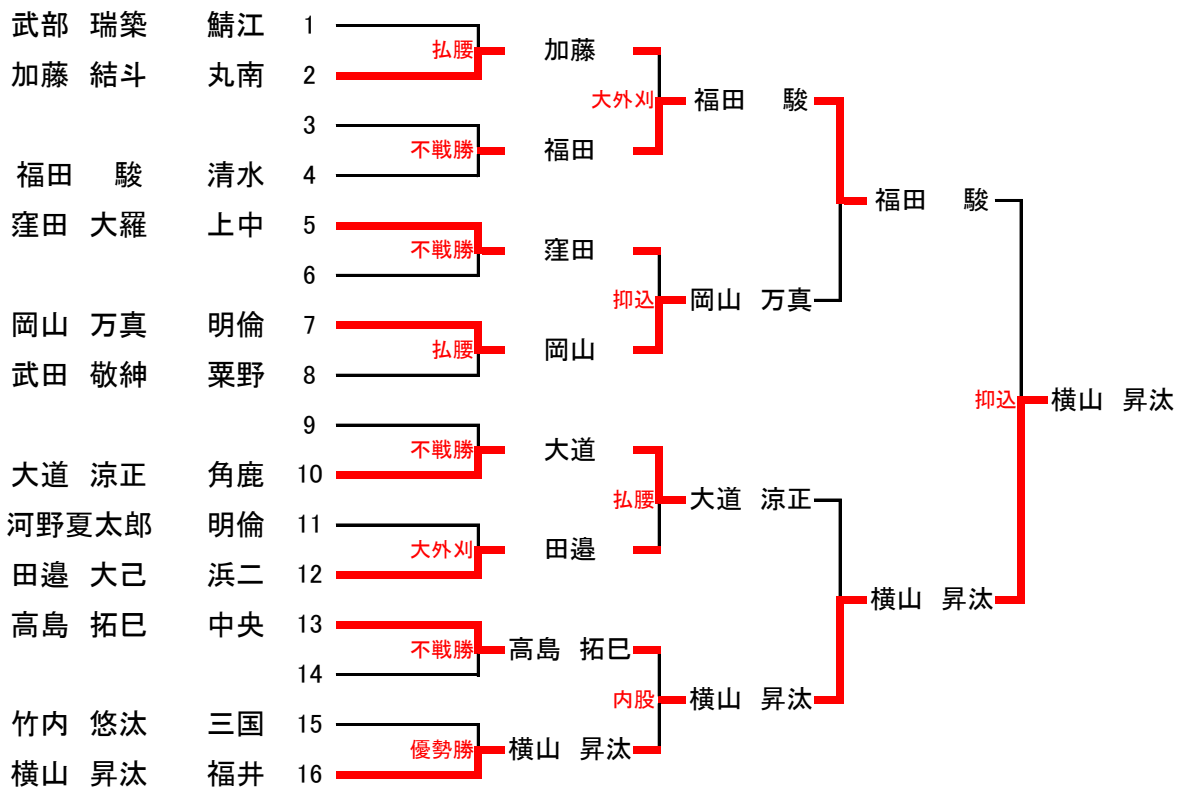

1年男子45kg級

1年男子60kg級

1年男子60kg超級

#VALUE!

全学年男子50kg級

全学年男子55kg級

全学年男子60kg級

全学年男子66kg級