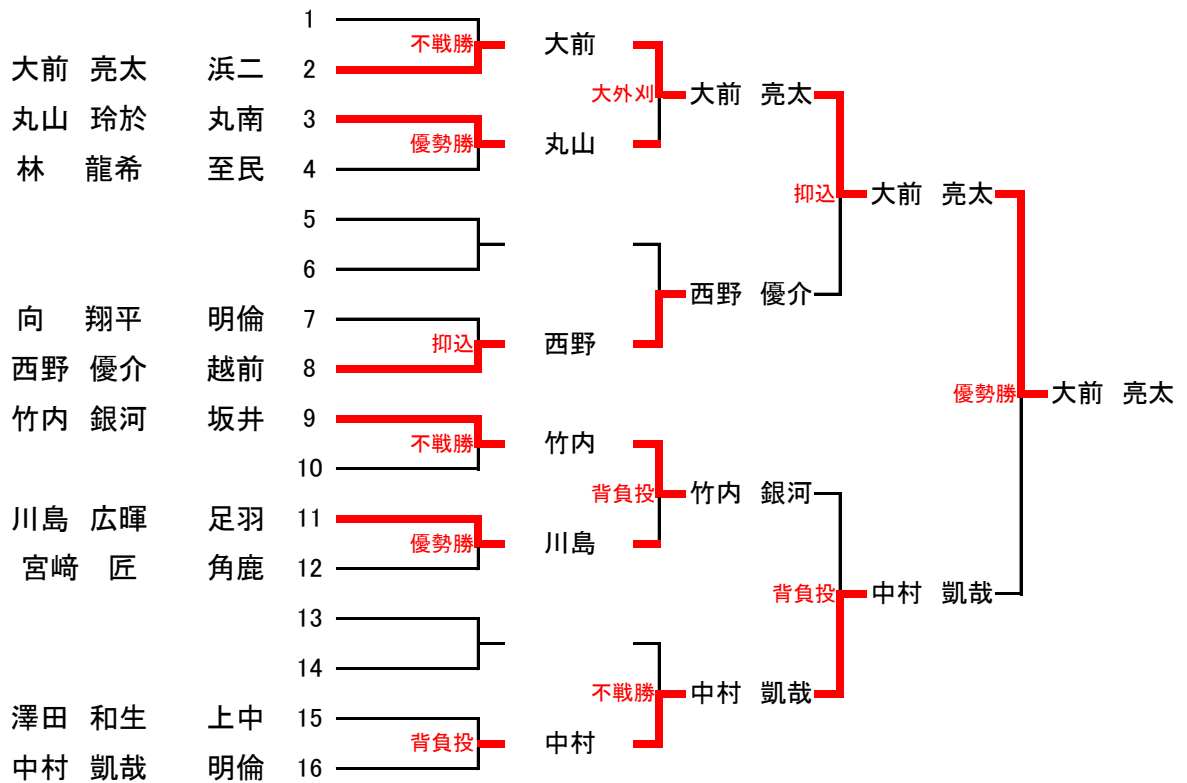

1年男子45kg級

1年男子60kg級

1年男子60kg超級

#VALUE!

全学年男子50kg級

全学年男子55kg級

全学年男子60kg級

全学年男子66kg級