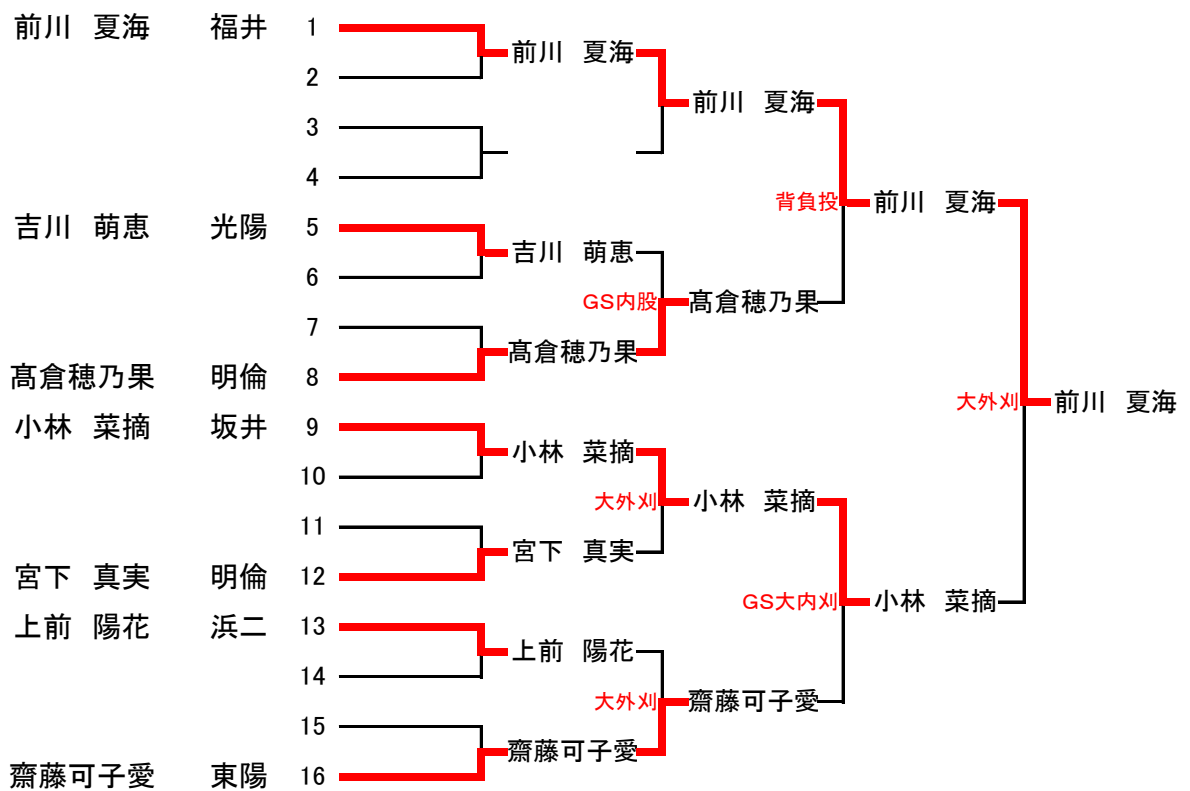

全学年男子73kg級

全学年男子81kg級

全学年男子90kg級

全学年男子90kg超級

全学年女子40kg級

全学年女子44kg級

全学年女子48kg級

全学年女子52kg級