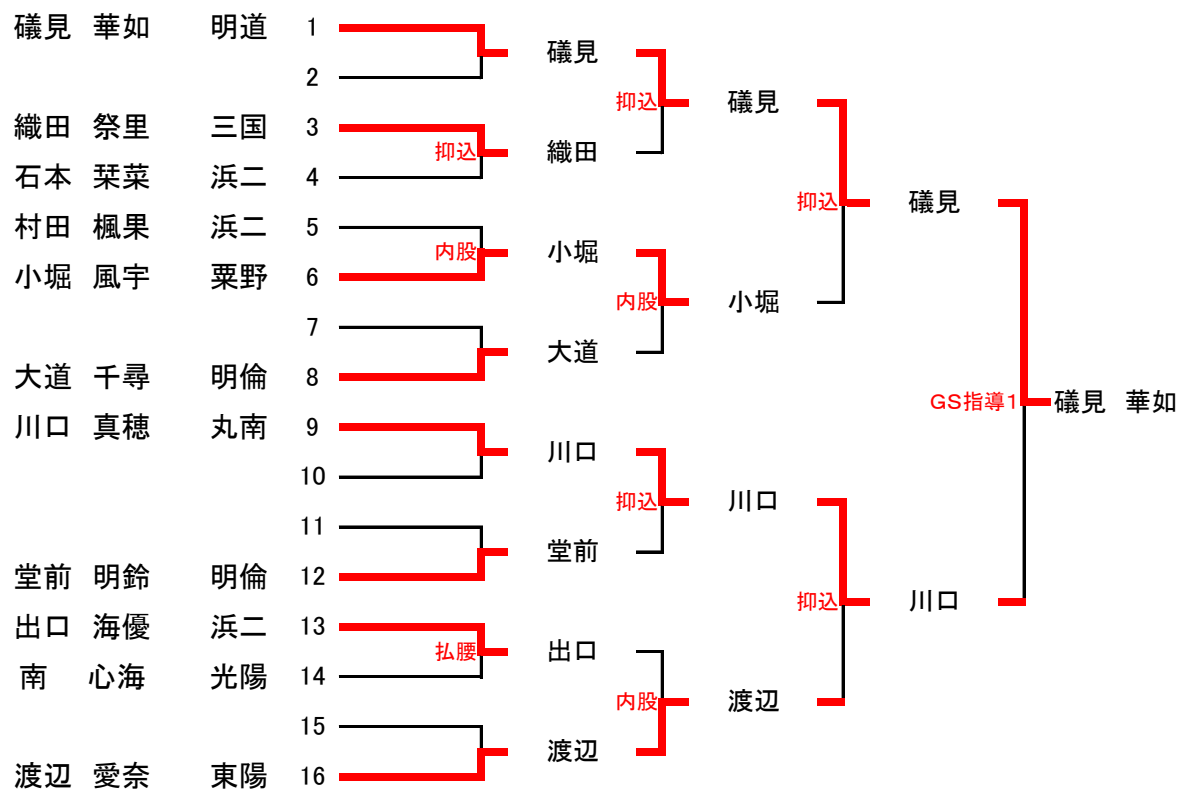

全学年男子73kg級

全学年男子81kg級

全学年男子90kg級

全学年男子90kg超級

全学年女子40kg級

全学年女子44kg級

全学年女子48kg級

全学年女子52kg級