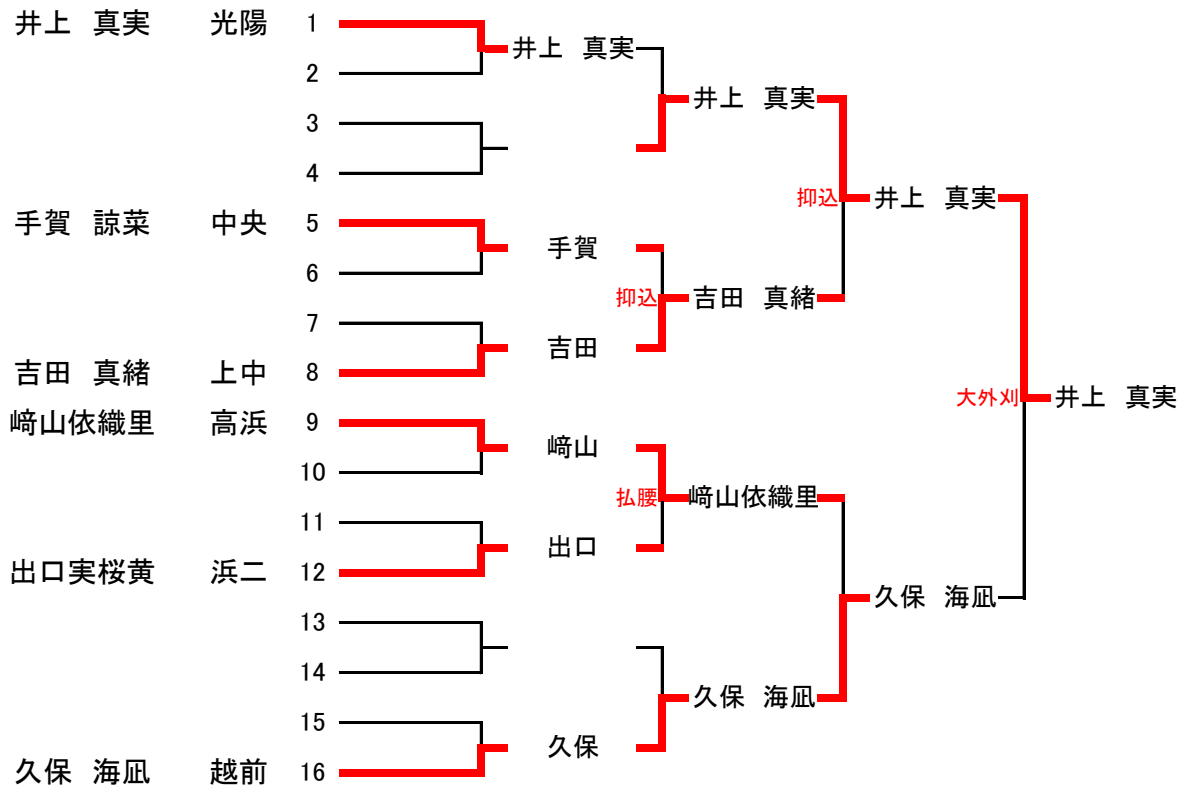

全学年男子73kg級

全学年男子81kg級

全学年男子90kg級

全学年男子90kg超級

全学年女子40kg級

全学年女子44kg級

全学年女子48kg級

全学年女子52kg級