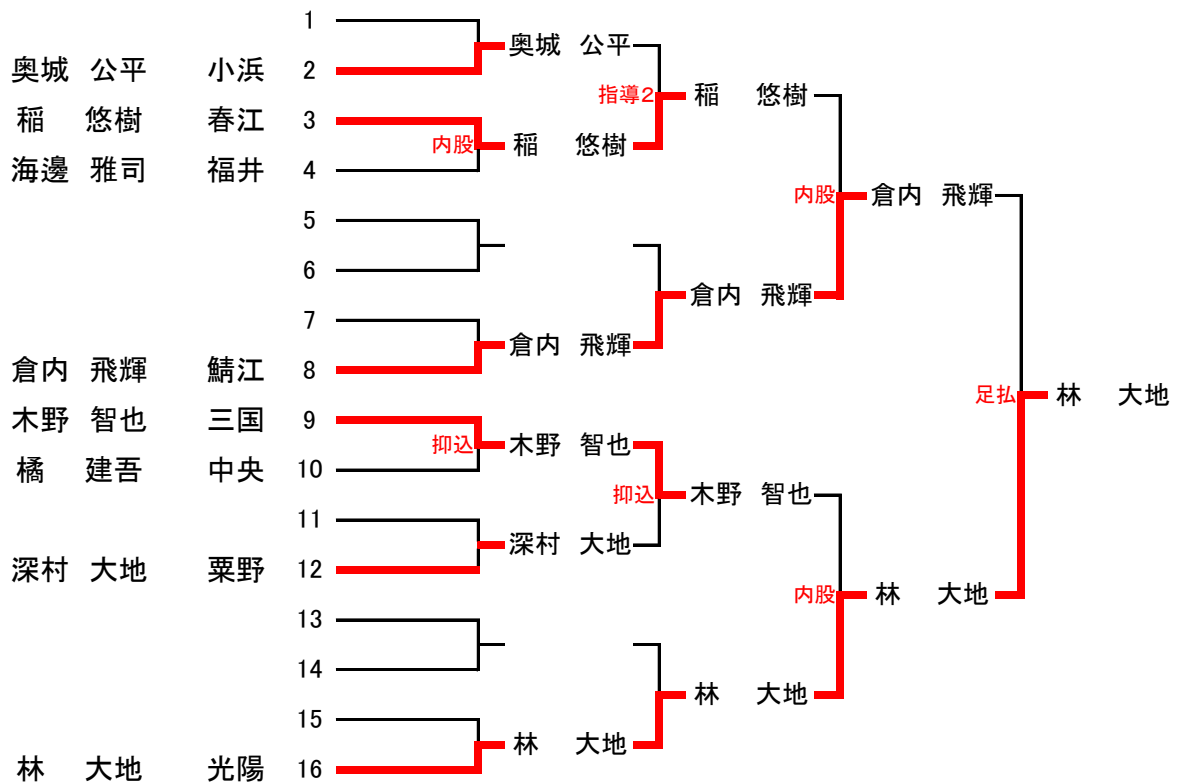

1年男子45kg級

1年男子60kg級

1年男子60kg超級

#VALUE!

全学年男子50kg級

全学年男子55kg級

全学年男子60kg級

全学年男子66kg級