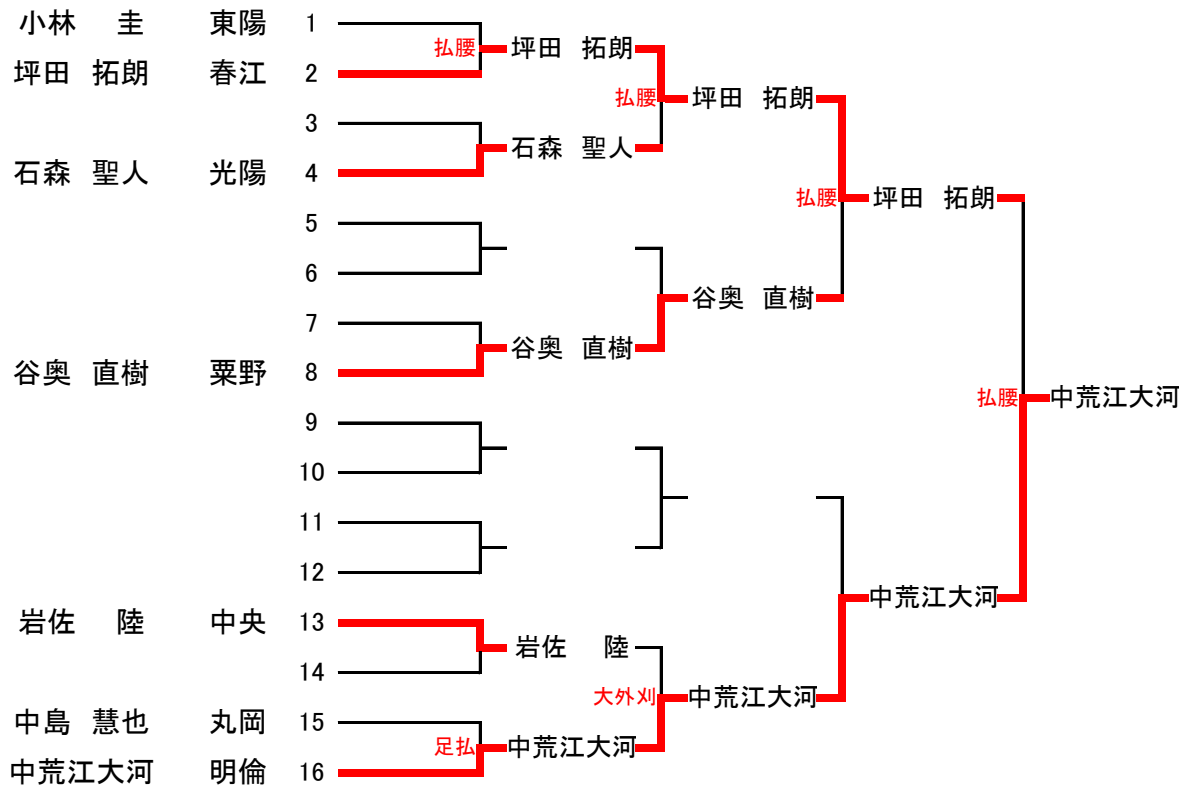

全学年男子73kg級