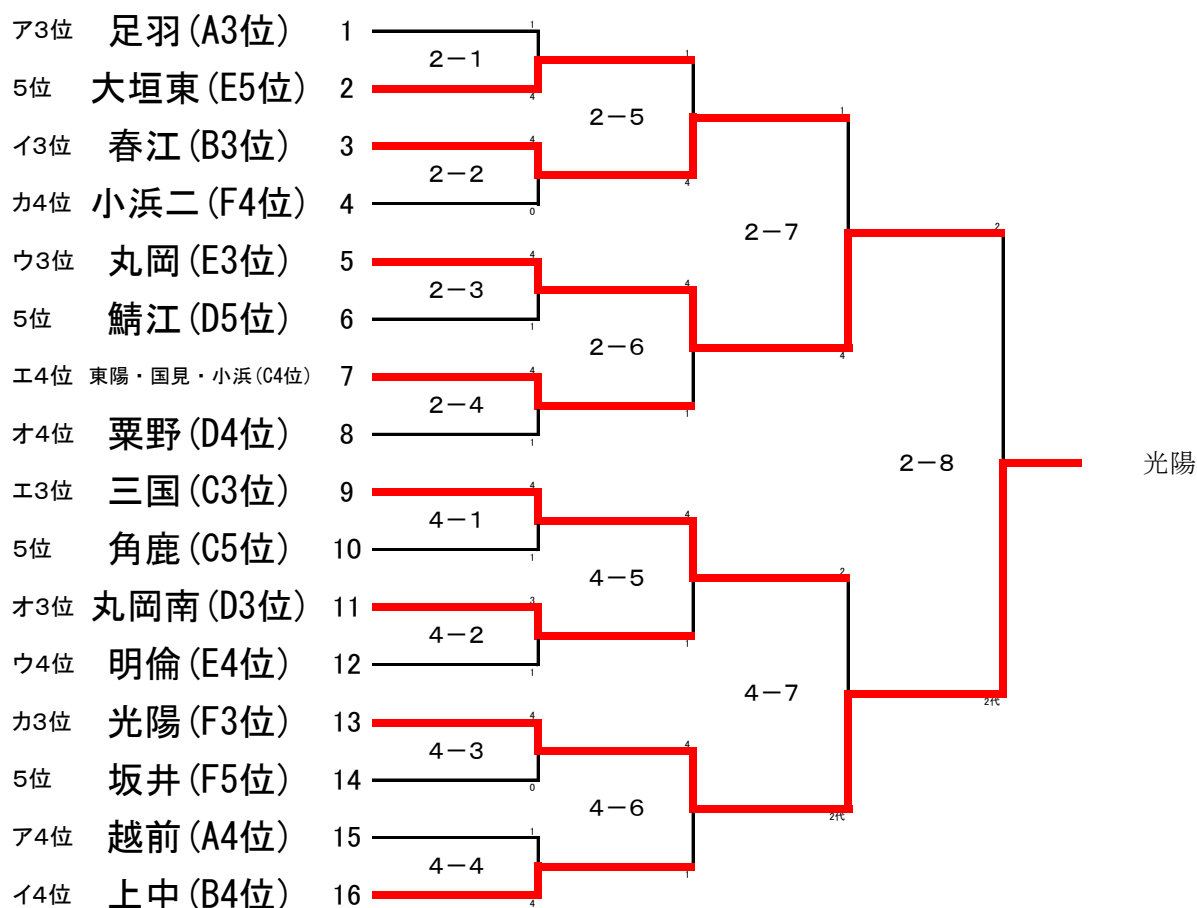

男子 II 部決勝トーナメント

※5位のチームは、予選で試合をしたチームとあたらないように、事務局の方で調整させていただきます。