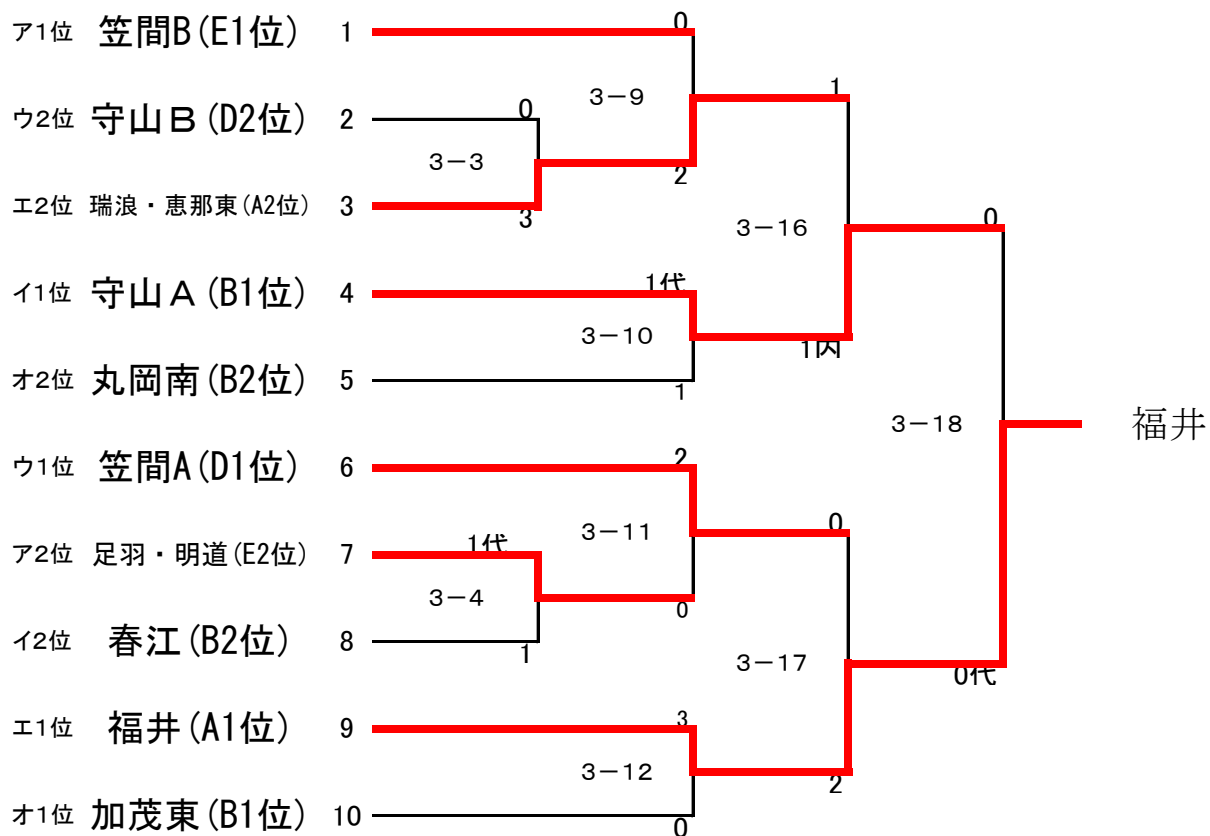

女子 I 部決勝トーナメント