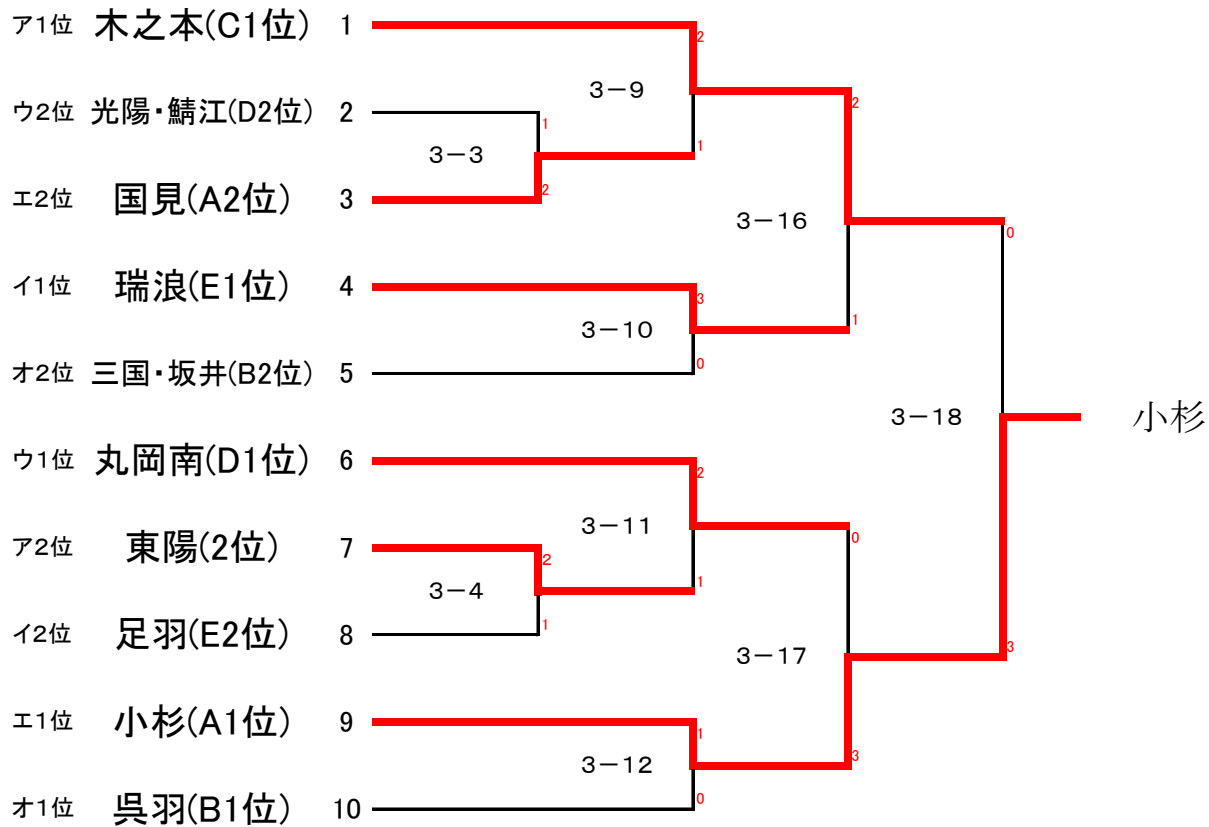

女子 I 部決勝トーナメント