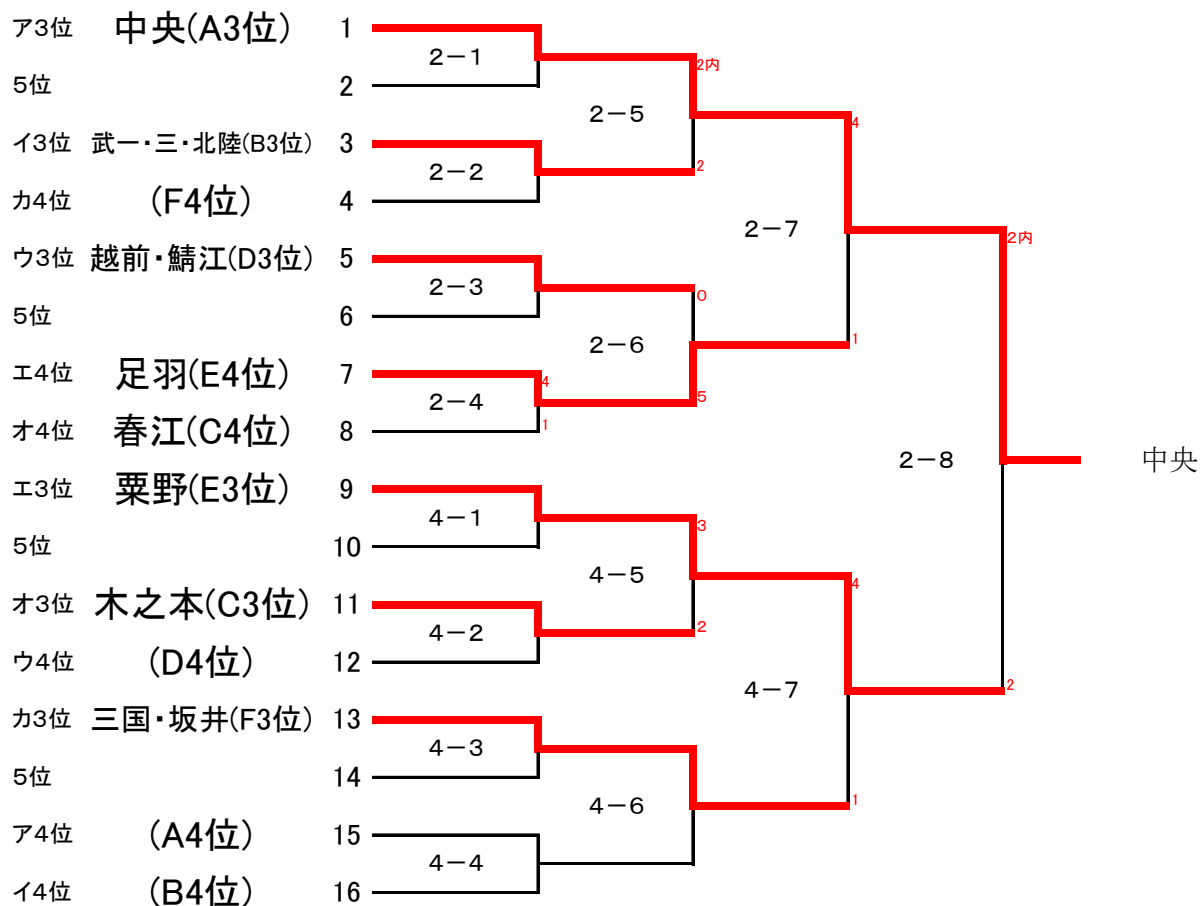

Bリーグ(第2試合場)

	①呉羽	②明倫	③志賀	④三国・坂井	勝	分	負	順位
①呉羽		○2-1		○2-0	2	0	0	1
②明倫	△1-2			△1-2	0	0	2	3
③志賀	-	-			0	0	0	4
④三国・坂井	△0-2	○2-1	-		1	0	1	2

【試合順】

2-2 ①-② 2-12 ①-④
 2-4 ③-④
 2-6 ①-③
 2-8 ②-④
 2-10 ②-③

Cリーグ(第3試合場)

	①木之本	②東陽	③福井
①木之本		○2-1	
②東陽	△1-2		
③福井	-	-	

勝	分	負	順位
1	0	0	1
0	0	1	2
0	0	0	3

【試合順】

3-2 ①-②
 3-4 ②-③
 3-6 ①-③

Dリーグ(第4試合場)

	①守山	②光陽・鯖江	③丸岡南
①守山			
②光陽・鯖江	-		△1-2
③丸岡南	-	○2-1	

勝	分	負	順位
0	0	0	3
0	0	1	2
1	0	0	1

【試合順】

4-2 ①-②
 4-4 ②-③
 4-6 ①-③

Eリーグ(第5試合場)

	①瑞浪	②足羽	③上中
①瑞浪		○2-0	
②足羽	△0-2		
③上中	-	-	

勝	分	負	順位
1	0	0	1
0	0	1	2
0	0	0	3

【試合順】

5-2 ①-②
 5-4 ②-③
 5-6 ①-③

男子 I 部決勝トーナメント

男子 II 部決勝トーナメント

※5位のチームは、抽選で決めさせていただきます。

女子 I 部決勝トーナメント

女子 II 部決勝トーナメント