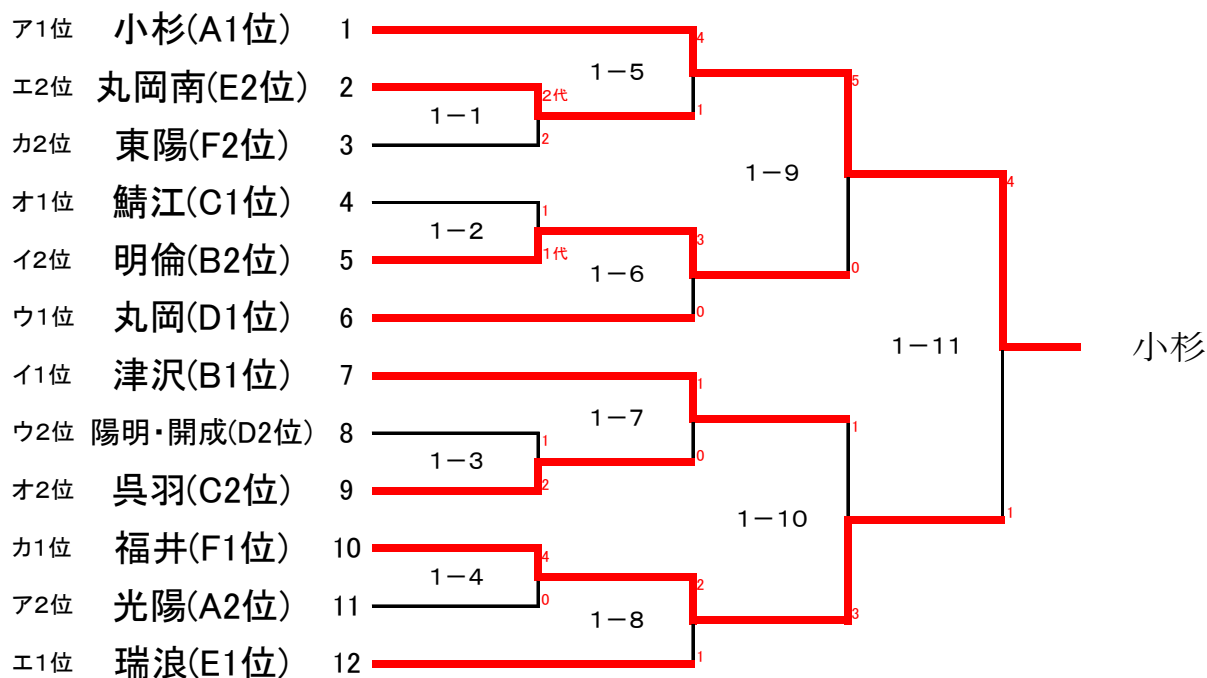

Bリーグ(第2試合場)

	①呉羽	②明倫	③志賀	④三国・坂井	勝	分	負	順位
①呉羽		○2-1		○2-0	2	0	0	1
②明倫	△1-2			△1-2	0	0	2	3
③志賀	-	-			0	0	0	4
④三国・坂井	△0-2	○2-1	-		1	0	1	2

【試合順】

2-2 ①-② 2-12 ①-④
 2-4 ③-④
 2-6 ①-③
 2-8 ②-④
 2-10 ②-③

Cリーグ(第3試合場)

	①木之本	②東陽	③福井
①木之本		○2-1	
②東陽	△1-2		
③福井	-	-	

勝	分	負	順位
1	0	0	1
0	0	1	2
0	0	0	3

【試合順】

3-2 ①-②
 3-4 ②-③
 3-6 ①-③

Dリーグ(第4試合場)

	①守山	②光陽・鯖江	③丸岡南
①守山			
②光陽・鯖江	-		△1-2
③丸岡南	-	○2-1	

勝	分	負	順位
0	0	0	3
0	0	1	2
1	0	0	1

【試合順】

4-2 ①-②
 4-4 ②-③
 4-6 ①-③

Eリーグ(第5試合場)

	①瑞浪	②足羽	③上中
①瑞浪		○2-0	
②足羽	△0-2		
③上中	-	-	

勝	分	負	順位
1	0	0	1
0	0	1	2
0	0	0	3

【試合順】

5-2 ①-②
 5-4 ②-③
 5-6 ①-③

男子 I 部決勝トーナメント