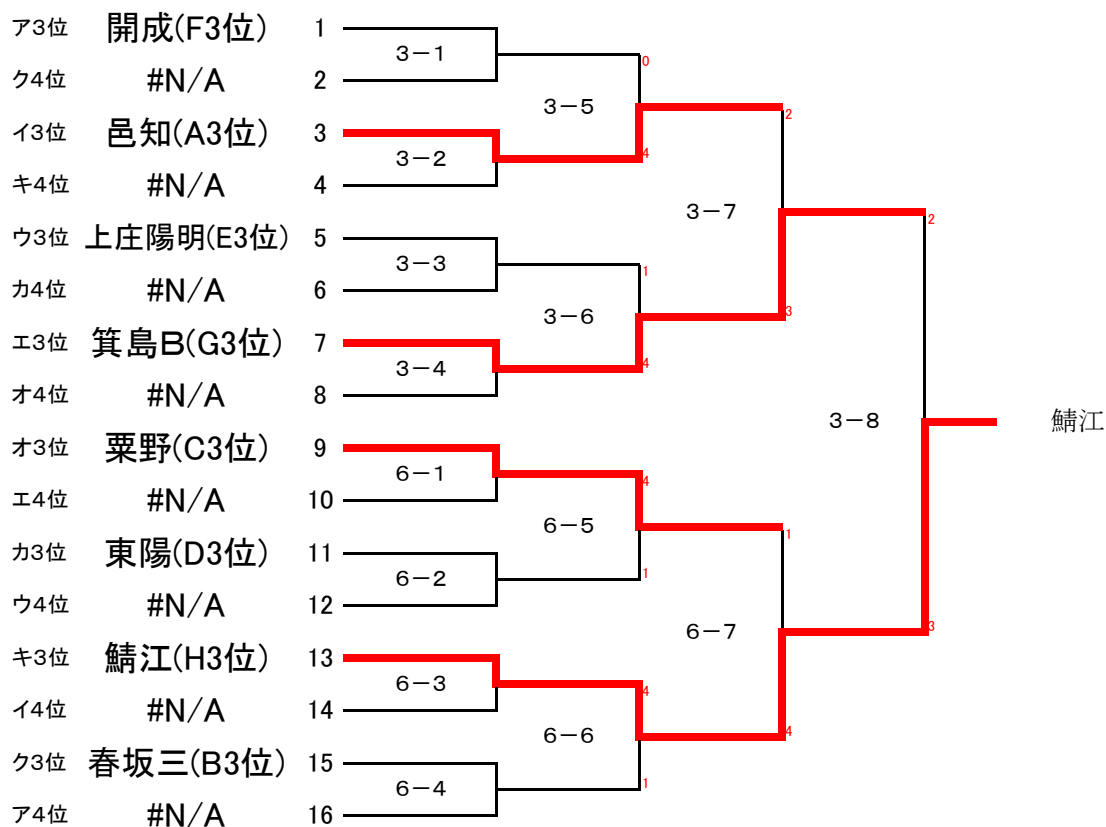

| 勝 | 分 | 負 | 順位 |
|---|---|---|----|
| 1 | 0 | 1 | 2 |
| 0 | 0 | 2 | 3 |
| 2 | 0 | 0 | 1 |
| | | | |

【 試合順 】

- 4-1 ①-② 4-11 ①-④
- 4-3 ③-④
- 4-5 ①-③
- 4-7 ②-④
- 4-9 ②-③

Hリーグ(第4試合場)

| | ①呉羽 | ②高尾台 | ③鯖江 | ④清水 |
|------|------|------|------|-----|
| ①呉羽 | - | ○3-2 | ○5-0 | |
| ②高尾台 | △2-3 | - | ○4-0 | |
| ③鯖江 | △0-5 | △0-4 | - | |
| ④清水 | - | - | - | - |

| 勝 | 分 | 負 | 順位 |
|---|---|---|----|
| 2 | 0 | 0 | 1 |
| 1 | 0 | 1 | 2 |
| 0 | 0 | 2 | 3 |
| | | | |

【 試合順 】

- 4-2 ①-② 4-12 ①-④
- 4-4 ③-④
- 4-6 ①-③
- 4-8 ②-④
- 4-10 ②-③

男子 I 部決勝トーナメント

男子 II 部決勝トーナメント

女子団体戦 予選リーグ