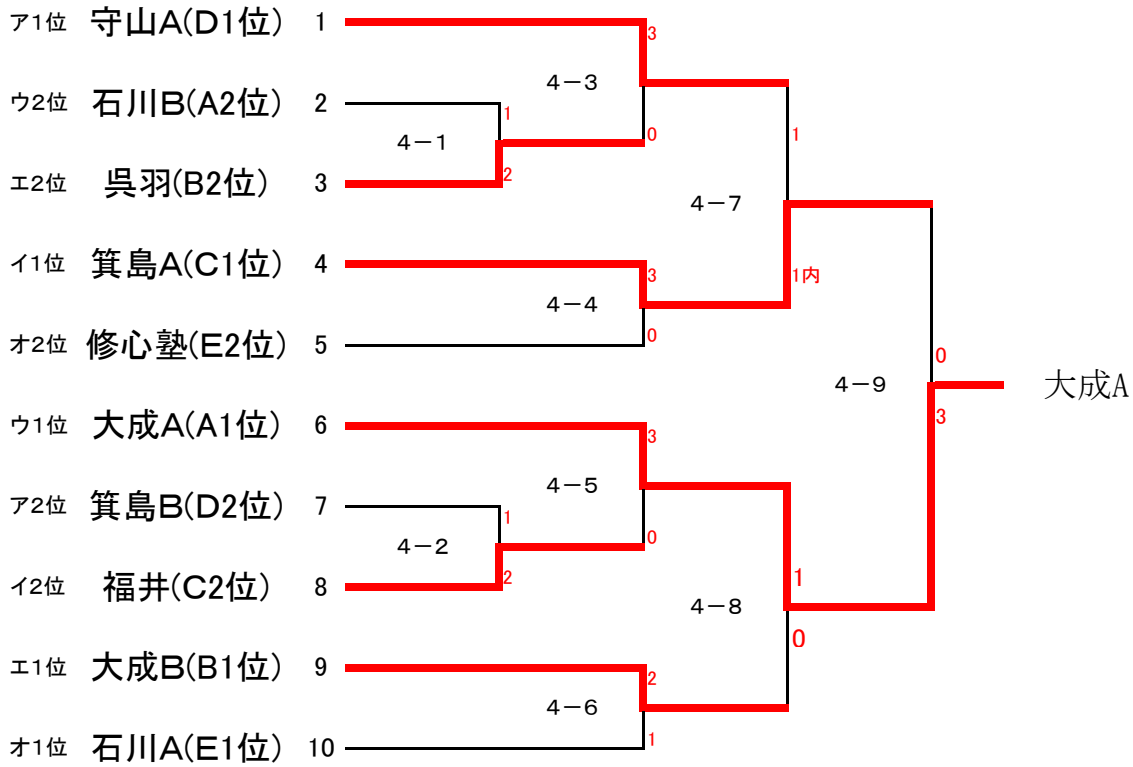

女子 I 部決勝トーナメント