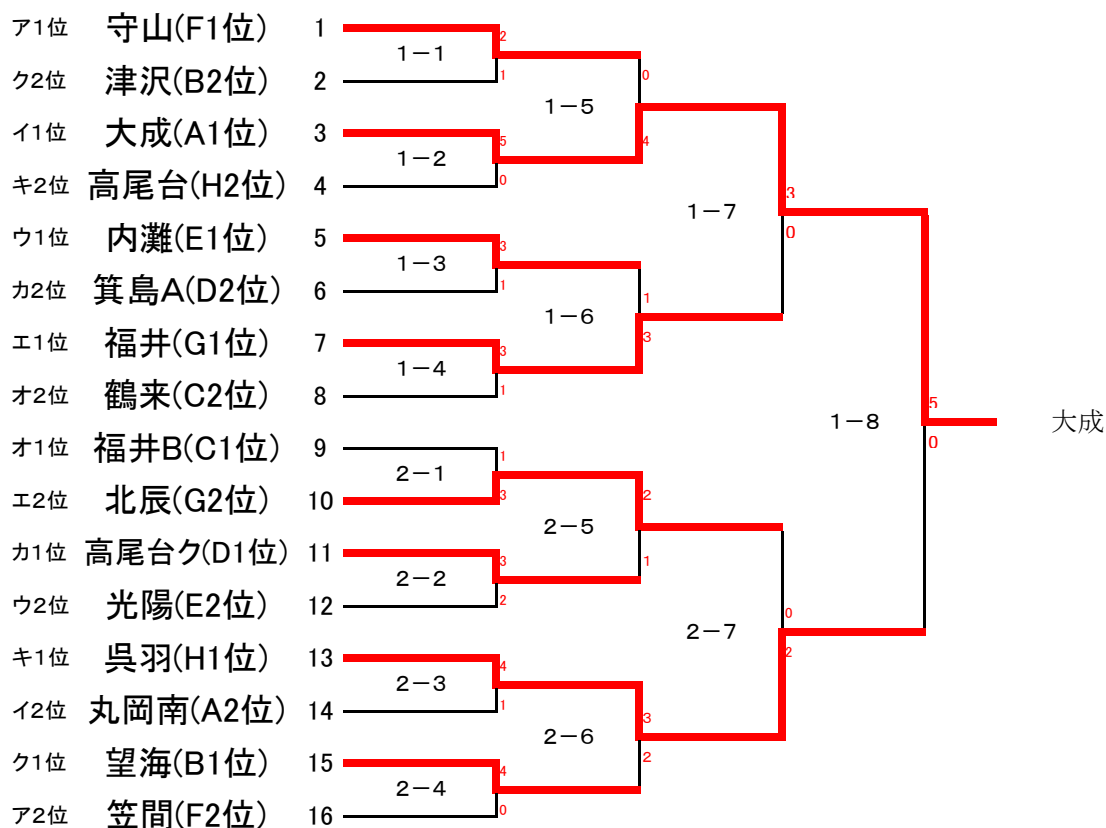

| 勝 | 分 | 負 | 順位 |
|---|---|---|----|
| 2 | 0 | 0 | 1 |
| 1 | 0 | 1 | 2 |
| 0 | 0 | 2 | 3 |
| | | | |

【 試合順 】

- 3-2 ①-② 3-12 ①-④
- 3-4 ③-④
- 3-6 ①-③
- 3-8 ②-④
- 3-10 ②-③

Gリーグ(第4試合場)

| | ①北辰 | ②箕島B | ③福井 | ④上中浜二 |
|-------|------|------|------|-------|
| ①北辰 | - | ○4-0 | △0-3 | |
| ②箕島B | △0-4 | - | △0-5 | |
| ③福井 | ○3-0 | ○5-0 | - | |
| ④上中浜二 | - | - | - | - |

| 勝 | 分 | 負 | 順位 |
|---|---|---|----|
| 1 | 0 | 1 | 2 |
| 0 | 0 | 2 | 3 |
| 2 | 0 | 0 | 1 |
| | | | |

【 試合順 】

- 4-1 ①-② 4-11 ①-④
- 4-3 ③-④
- 4-5 ①-③
- 4-7 ②-④
- 4-9 ②-③

Hリーグ(第4試合場)

| | ①呉羽 | ②高尾台 | ③鯖江 | ④清水 |
|------|------|------|------|-----|
| ①呉羽 | - | ○3-2 | ○5-0 | |
| ②高尾台 | △2-3 | - | ○4-0 | |
| ③鯖江 | △0-5 | △0-4 | - | |
| ④清水 | - | - | - | - |

| 勝 | 分 | 負 | 順位 |
|---|---|---|----|
| 2 | 0 | 0 | 1 |
| 1 | 0 | 1 | 2 |
| 0 | 0 | 2 | 3 |
| | | | |

【 試合順 】

- 4-2 ①-② 4-12 ①-④
- 4-4 ③-④
- 4-6 ①-③
- 4-8 ②-④
- 4-10 ②-③

男子 I 部決勝トーナメント

男子 II 部決勝トーナメント

女子団体戦 予選リーグ