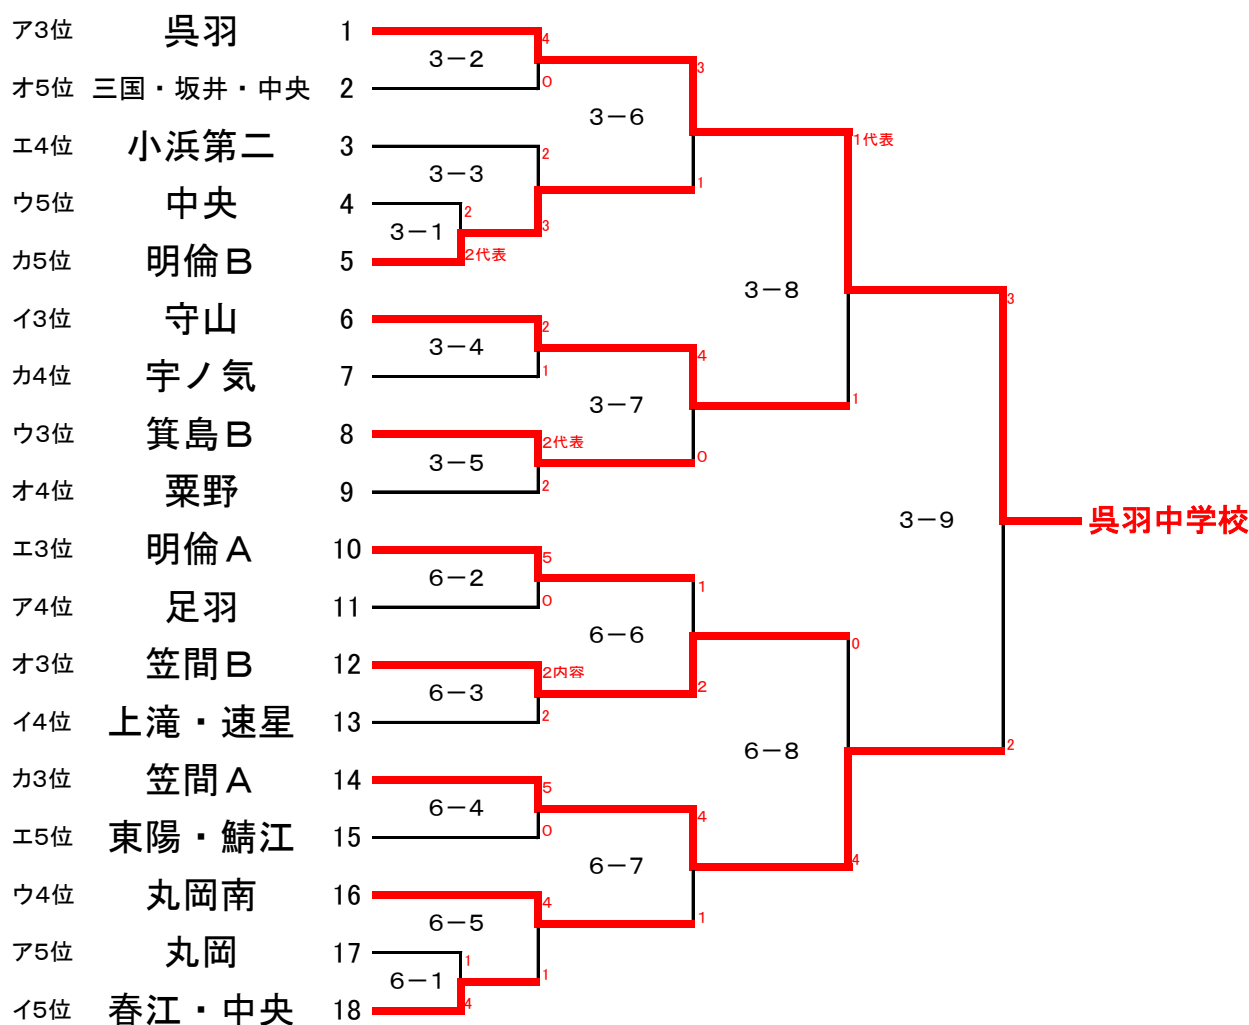

【試合順】

3-2 ①-② 3-12 ①-④
 3-4 ③-④
 3-6 ①-③
 3-8 ②-④
 3-10 ②-③

Dリーグ(第4試合場)

	北辰	丸南・足羽	引佐・上中	国見	勝	分	負	順位
①北辰		○3-0	○2-1	×1-1	2	1	0	1
②丸岡南・足羽	△0-3		△1-2	△1-2	0	0	3	4
③引佐南部・上中	△1-2	○2-1		○2-1	2	0	1	2
④国見	×1-1	○2-1	△1-2		1	1	1	3

【試合順】

4-2 ①-② 4-12 ①-④
 4-4 ③-④
 4-6 ①-③
 4-8 ②-④
 4-10 ②-③

男子 I 部決勝トーナメント

男子 II 部決勝トーナメント

女子 I 部決勝トーナメント

女子 II 部決勝トーナメント