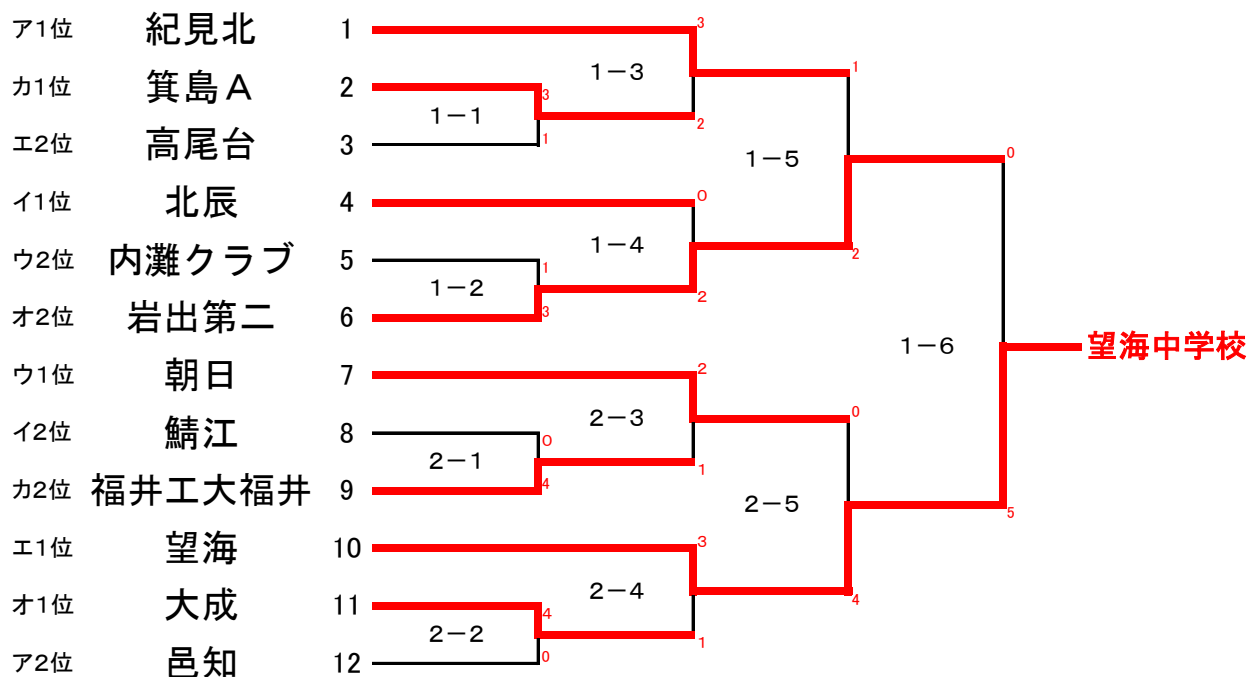

【試合順】

3-2 ①-② 3-12 ①-④
 3-4 ③-④
 3-6 ①-③
 3-8 ②-④
 3-10 ②-③

Dリーグ(第4試合場)

	北辰	丸南・足羽	引佐・上中	国見	勝	分	負	順位
①北辰		○3-0	○2-1	×1-1	2	1	0	1
②丸岡南・足羽	△0-3		△1-2	△1-2	0	0	3	4
③引佐南部・上中	△1-2	○2-1		○2-1	2	0	1	2
④国見	×1-1	○2-1	△1-2		1	1	1	3

【試合順】

4-2 ①-② 4-12 ①-④
 4-4 ③-④
 4-6 ①-③
 4-8 ②-④
 4-10 ②-③

男子 I 部決勝トーナメント

男子 II 部決勝トーナメント

女子 I 部決勝トーナメント

女子 II 部決勝トーナメント