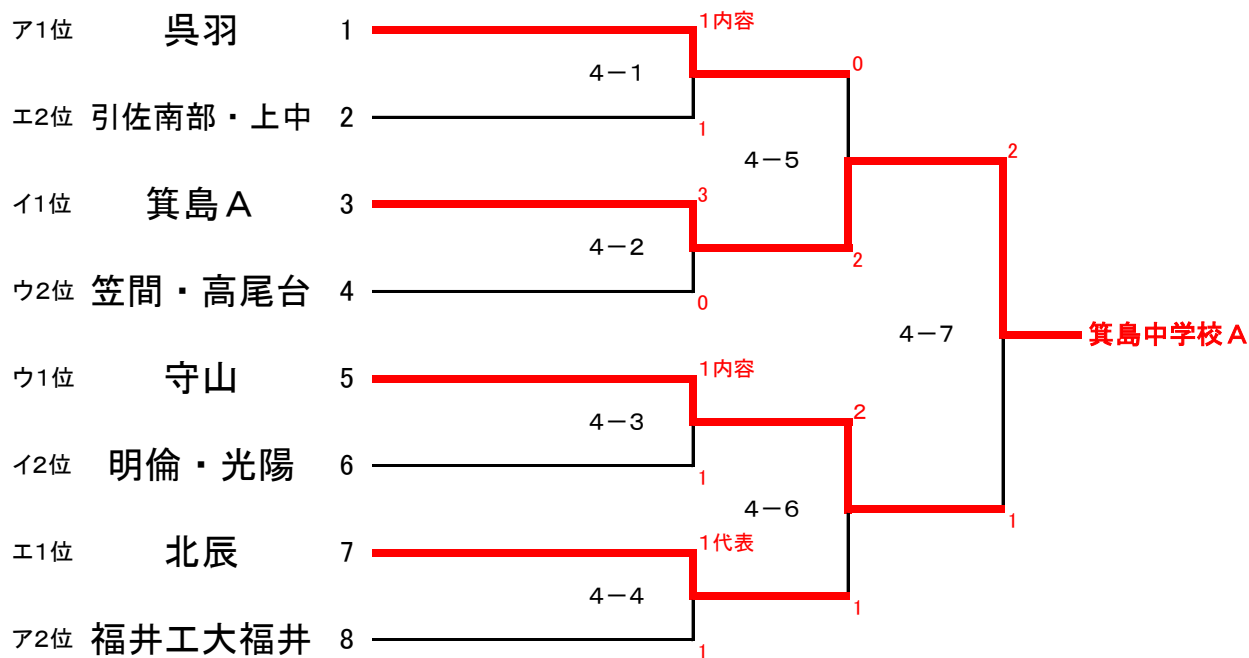

【試合順】

3-2 ①-② 3-12 ①-④
 3-4 ③-④
 3-6 ①-③
 3-8 ②-④
 3-10 ②-③

Dリーグ(第4試合場)

	北辰	丸南・足羽	引佐・上中	国見	勝	分	負	順位
①北辰		○3-0	○2-1	×1-1	2	1	0	1
②丸岡南・足羽	△0-3		△1-2	△1-2	0	0	3	4
③引佐南部・上中	△1-2	○2-1		○2-1	2	0	1	2
④国見	×1-1	○2-1	△1-2		1	1	1	3

【試合順】

4-2 ①-② 4-12 ①-④
 4-4 ③-④
 4-6 ①-③
 4-8 ②-④
 4-10 ②-③

男子 I 部決勝トーナメント

男子 II 部決勝トーナメント

女子 I 部決勝トーナメント

女子 II 部決勝トーナメント