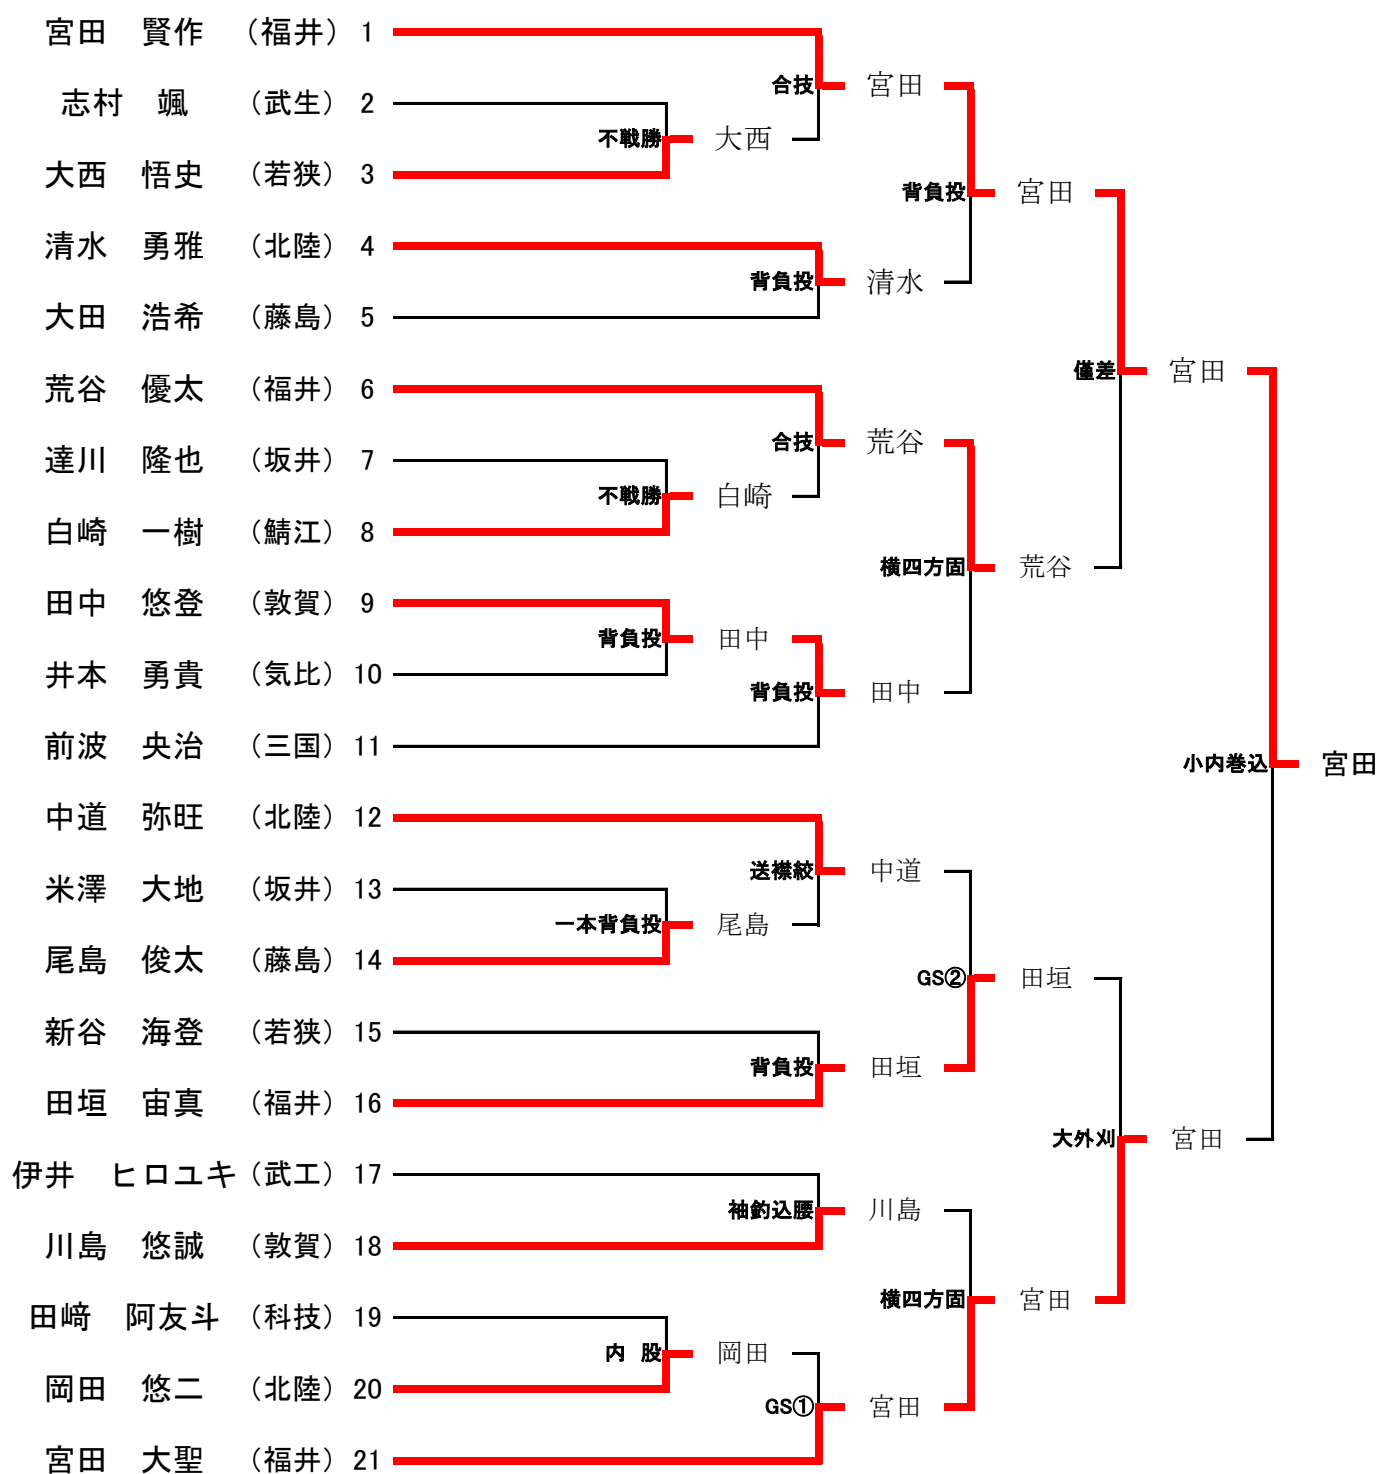

●男子個人試合【60kg級】