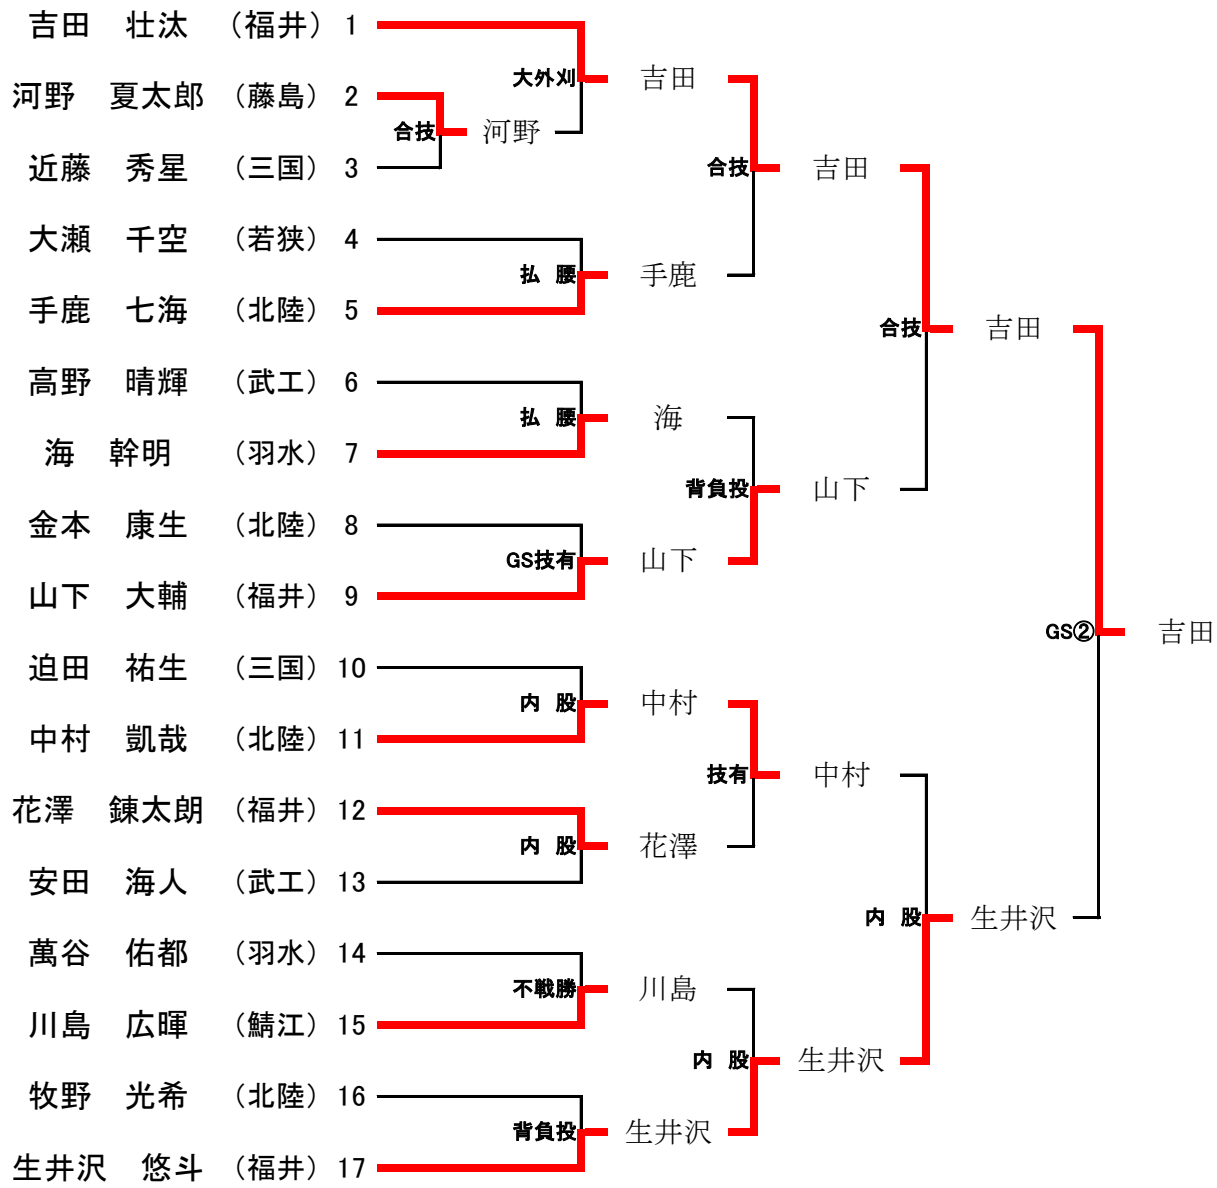

●男子個人試合【66kg級】