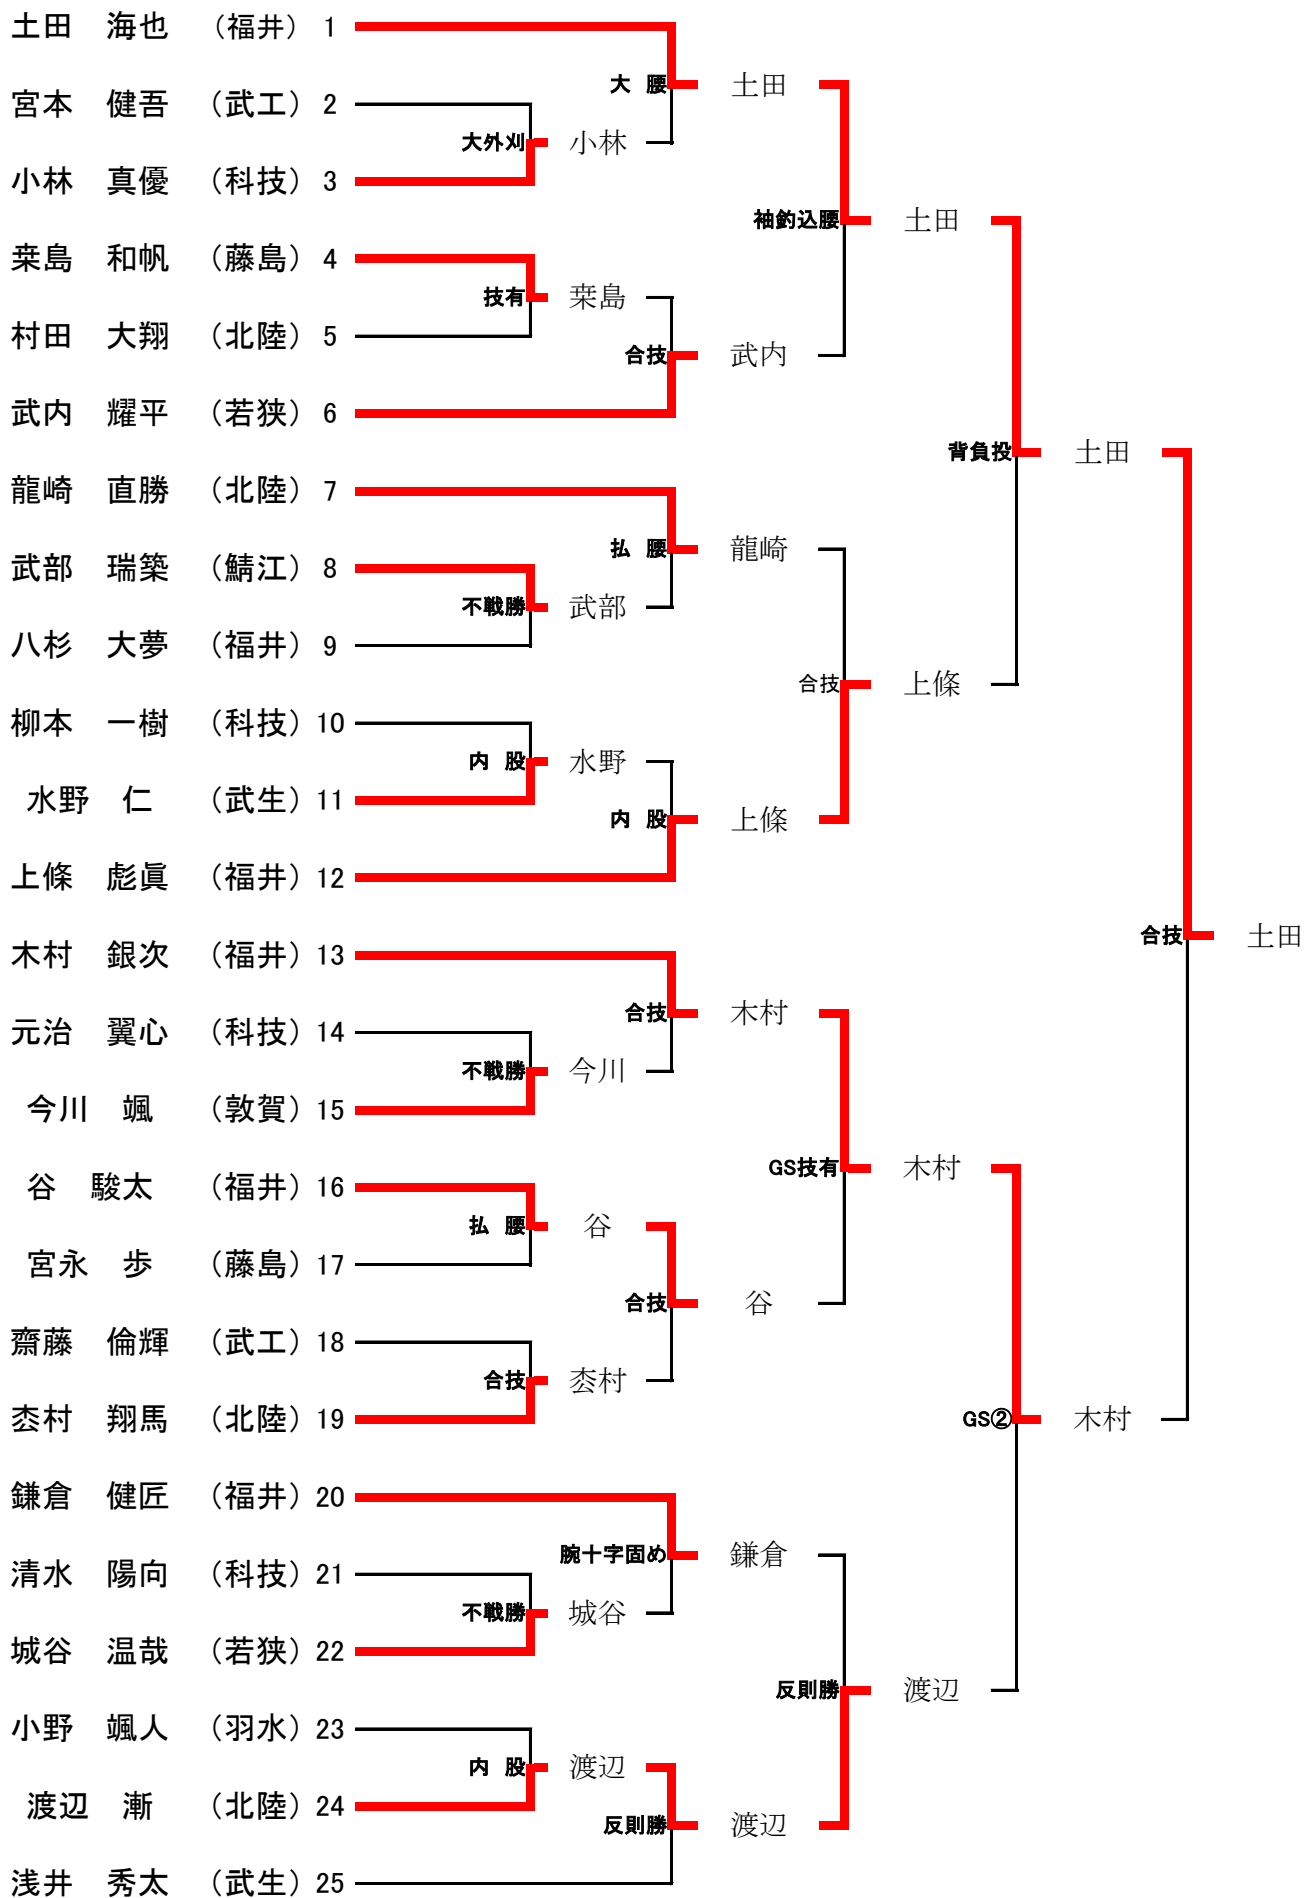

●男子個人試合【73kg級】