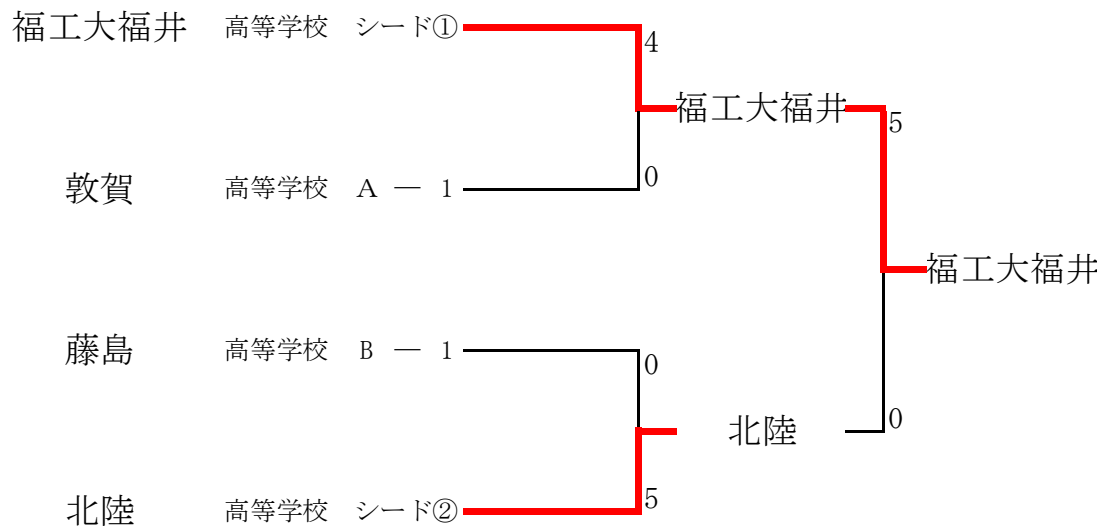

●男子団体試合 【決勝トーナメント】