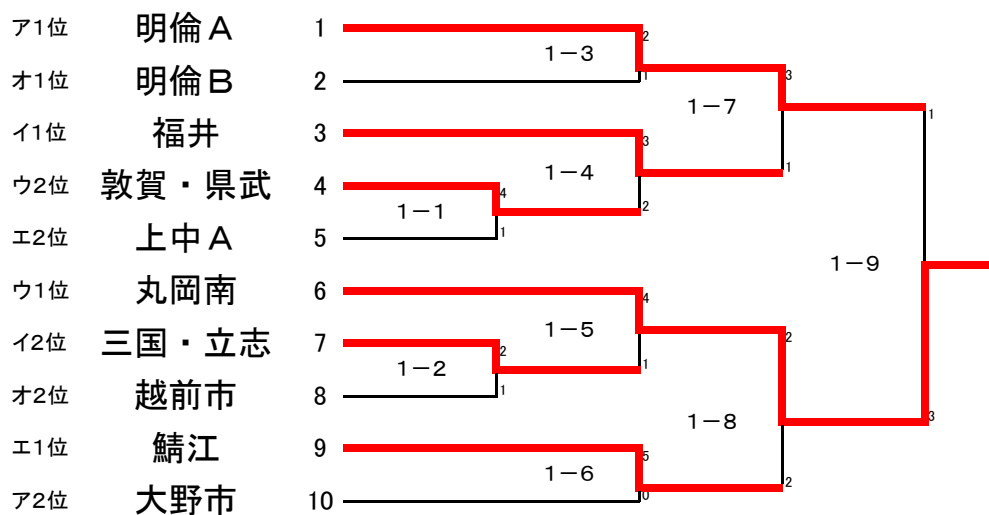

勝	分	負	順位
3	0	0	1
0	0	3	4
1	0	2	3
2	0	1	2

【試合順】

- 3-1 ①-② 3-13 ②-⑤
- 3-3 ③-④ 3-15 ①-④
- 3-5 ①-⑤ 3-17 ③-⑤
- 3-7 ②-③ 3-19 ②-④
- 3-9 ④-⑤
- 3-11 ①-③

Bリーグ(第4試合場)

	丸南	国見	上中B	高浜	
①丸岡南		○3-0	○2-0	○2-0	
②国見	△0-3		△0-3	△1-2	
③上中B	△0-2	○3-0		△1-2	
④高浜	△0-2	○2-1	○2-1		

勝	分	負	順位
3	0	0	1
0	0	3	4
1	0	2	3
2	0	1	2

【試合順】

- 3-2 ①-② 3-14 ②-⑤
- 3-4 ③-④ 3-16 ①-④
- 3-6 ①-⑤ 3-18 ③-⑤
- 3-8 ②-③ 3-20 ②-④
- 3-10 ④-⑤
- 3-12 ①-③

女子Ⅰ部決勝トーナメント

女子Ⅱ部決勝トーナメント

男子 I 部決勝トーナメント

男子 II 部決勝トーナメント