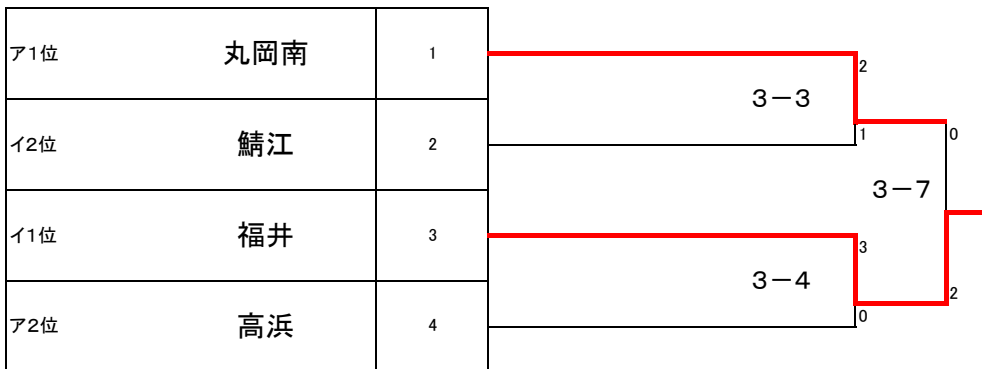

勝	分	負	順位
3	0	0	1
0	0	3	4
1	0	2	3
2	0	1	2

【試合順】

- 3-1 ①-② 3-13 ②-⑤
- 3-3 ③-④ 3-15 ①-④
- 3-5 ①-⑤ 3-17 ③-⑤
- 3-7 ②-③ 3-19 ②-④
- 3-9 ④-⑤
- 3-11 ①-③

Bリーグ(第4試合場)

	丸南	国見	上中B	高浜	
①丸岡南		○3-0	○2-0	○2-0	
②国見	△0-3		△0-3	△1-2	
③上中B	△0-2	○3-0		△1-2	
④高浜	△0-2	○2-1	○2-1		

勝	分	負	順位
3	0	0	1
0	0	3	4
1	0	2	3
2	0	1	2

【試合順】

- 3-2 ①-② 3-14 ②-⑤
- 3-4 ③-④ 3-16 ①-④
- 3-6 ①-⑤ 3-18 ③-⑤
- 3-8 ②-③ 3-20 ②-④
- 3-10 ④-⑤
- 3-12 ①-③

女子Ⅰ部決勝トーナメント

女子Ⅱ部決勝トーナメント

男子 I 部決勝トーナメント

男子 II 部決勝トーナメント