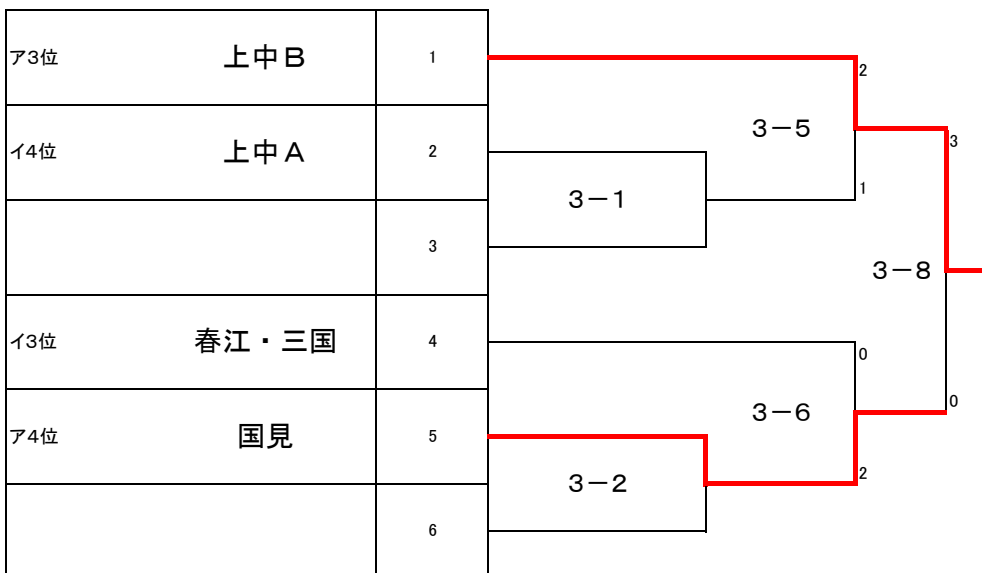

勝	分	負	順位
3	0	0	1
0	0	3	4
1	0	2	3
2	0	1	2

【試合順】

- 3-2 ①-② 3-14 ②-⑤
- 3-4 ③-④ 3-16 ①-④
- 3-6 ①-⑤ 3-18 ③-⑤
- 3-8 ②-③ 3-20 ②-④
- 3-10 ④-⑤
- 3-12 ①-③

女子Ⅰ部決勝トーナメント

女子Ⅱ部決勝トーナメント

男子 I 部決勝トーナメント

男子 II 部決勝トーナメント