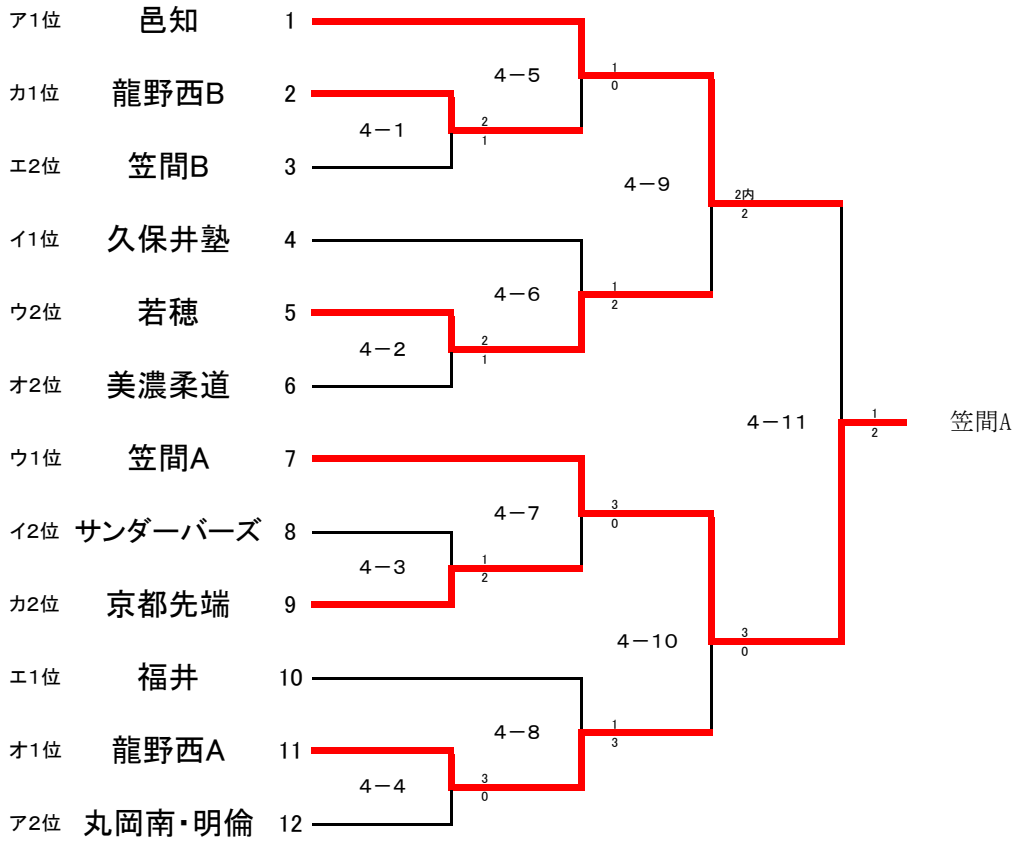

【試合順】

4-2 ①-② 4-12 ①-④
 4-4 ③-④
 4-6 ①-③
 4-8 ②-④
 4-10 ②-③

Eリーグ(第5試合場)

	若穂	鯖江C	笠間A	小浜	勝	分	負	順位
①若穂		○3-0	×1-1	○3-0	2	1	0	2
②鯖江C	△0-3		△0-3	×1-1	0	1	2	4
③笠間A	×1-1	○3-0		○3-0	2	1	0	1
④小浜柔道・栗野	△0-3	×1-1	△0-3		0	1	2	3

【試合順】

5-2 ①-② 5-12 ①-④
 5-4 ③-④
 5-6 ①-③
 5-8 ②-④
 5-10 ②-③

Fリーグ(第6試合場)

	サンダーバース	北辰	鯖江A	久保井塾	勝	分	負	順位
①サンダーバース			○2-1	×1-1	1	1	0	2
②北辰					0	0	0	
③鯖江A	△1-2			△0-2	0	0	2	3
④久保井塾	×1-1		○2-0		1	1	0	1

【試合順】

6-2 ①-② 6-12 ①-④
 6-4 ③-④
 6-6 ①-③
 6-8 ②-④
 6-10 ②-③

男子 I 部決勝トーナメント

男子 II 部決勝トーナメント

女子 I 部決勝トーナメント

女子 II 部決勝トーナメント