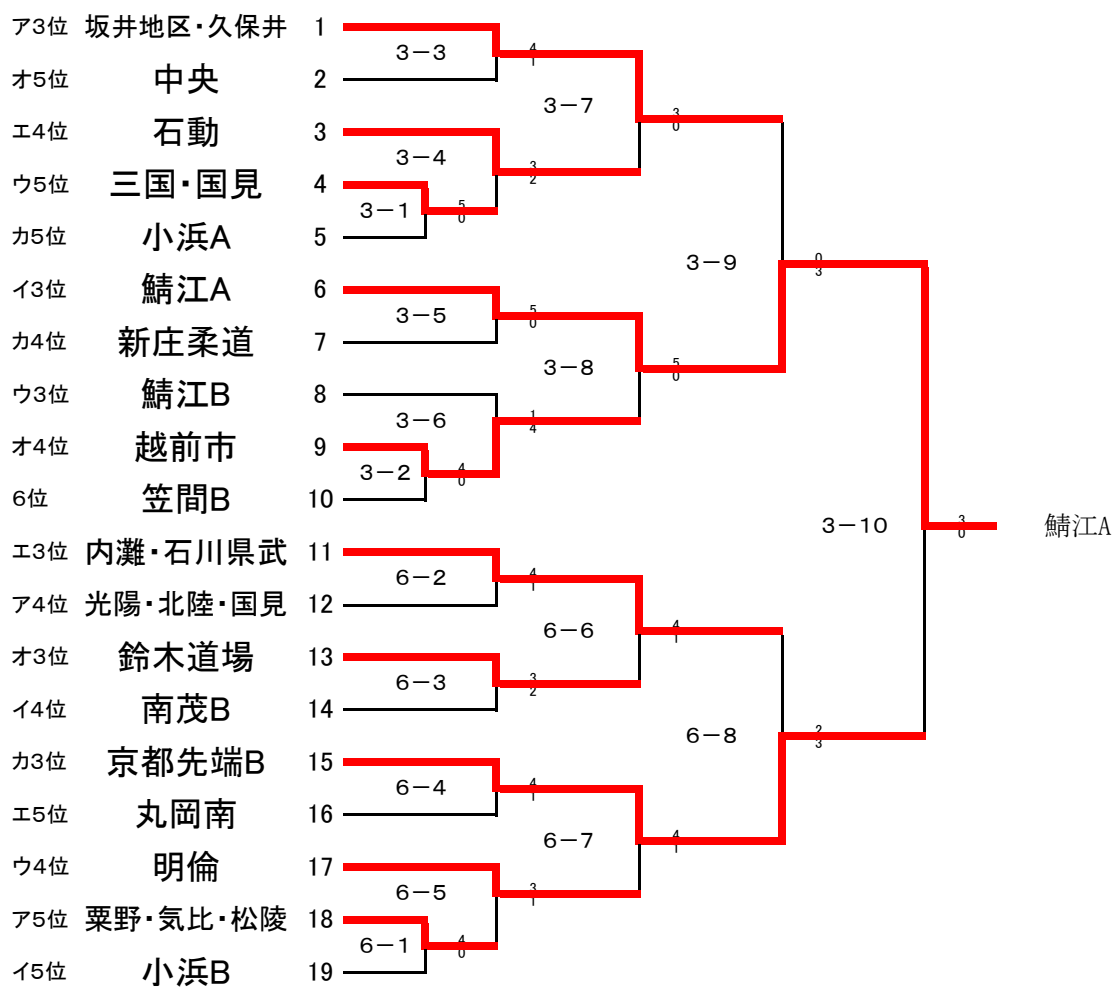

【試合順】

4-2 ①-② 4-12 ①-④
 4-4 ③-④
 4-6 ①-③
 4-8 ②-④
 4-10 ②-③

Eリーグ(第5試合場)

	若穂	鯖江C	笠間A	小浜	勝	分	負	順位
①若穂		○3-0	×1-1	○3-0	2	1	0	2
②鯖江C	△0-3		△0-3	×1-1	0	1	2	4
③笠間A	×1-1	○3-0		○3-0	2	1	0	1
④小浜柔道・栗野	△0-3	×1-1	△0-3		0	1	2	3

【試合順】

5-2 ①-② 5-12 ①-④
 5-4 ③-④
 5-6 ①-③
 5-8 ②-④
 5-10 ②-③

Fリーグ(第6試合場)

	サンダーバース	北辰	鯖江A	久保井塾	勝	分	負	順位
①サンダーバース			○2-1	×1-1	1	1	0	2
②北辰					0	0	0	
③鯖江A	△1-2			△0-2	0	0	2	3
④久保井塾	×1-1		○2-0		1	1	0	1

【試合順】

6-2 ①-② 6-12 ①-④
 6-4 ③-④
 6-6 ①-③
 6-8 ②-④
 6-10 ②-③

男子 I 部決勝トーナメント

男子 II 部決勝トーナメント

女子 I 部決勝トーナメント

女子 II 部決勝トーナメント