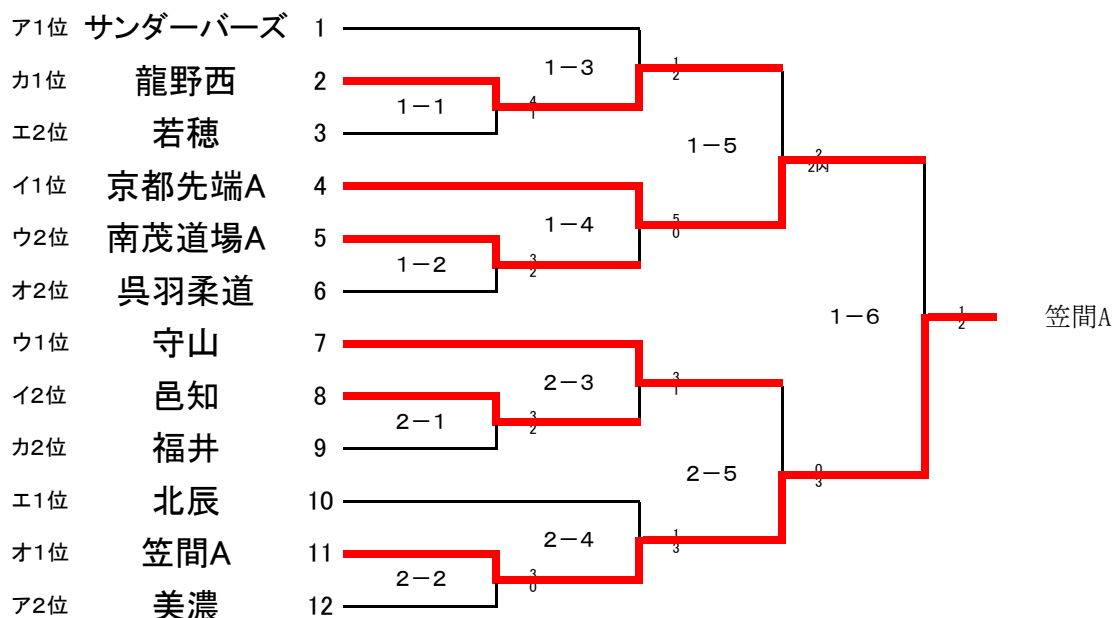

【試合順】

4-2 ①-② 4-12 ①-④
 4-4 ③-④
 4-6 ①-③
 4-8 ②-④
 4-10 ②-③

Eリーグ(第5試合場)

	若穂	鯖江C	笠間A	小浜	勝	分	負	順位
①若穂		○3-0	×1-1	○3-0	2	1	0	2
②鯖江C	△0-3		△0-3	×1-1	0	1	2	4
③笠間A	×1-1	○3-0		○3-0	2	1	0	1
④小浜柔道・栗野	△0-3	×1-1	△0-3		0	1	2	3

【試合順】

5-2 ①-② 5-12 ①-④
 5-4 ③-④
 5-6 ①-③
 5-8 ②-④
 5-10 ②-③

Fリーグ(第6試合場)

	サンダーバース	北辰	鯖江A	久保井塾	勝	分	負	順位
①サンダーバース			○2-1	×1-1	1	1	0	2
②北辰					0	0	0	
③鯖江A	△1-2			△0-2	0	0	2	3
④久保井塾	×1-1		○2-0		1	1	0	1

【試合順】

6-2 ①-② 6-12 ①-④
 6-4 ③-④
 6-6 ①-③
 6-8 ②-④
 6-10 ②-③

男子 I 部決勝トーナメント

男子 II 部決勝トーナメント

女子 I 部決勝トーナメント

女子 II 部決勝トーナメント