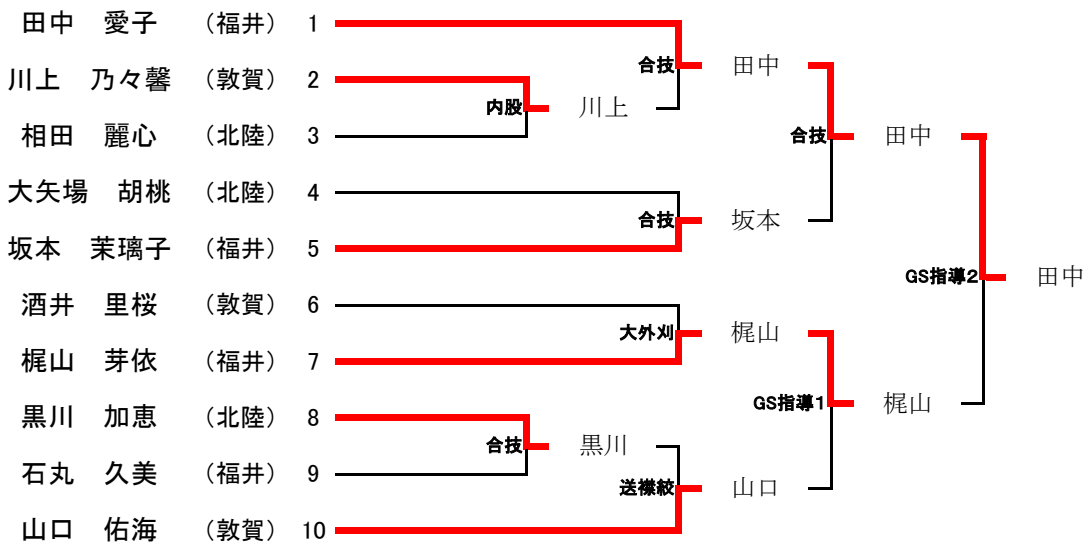

●女子個人試合【6 3kg級】