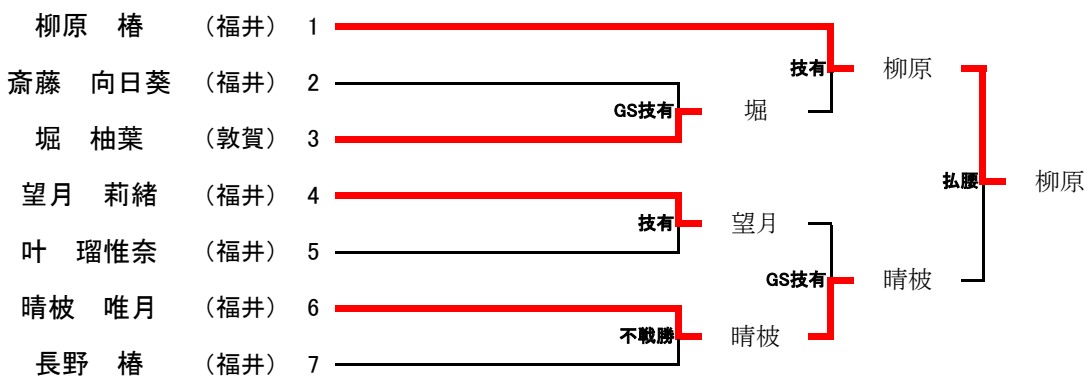

●女子個人試合【7 8kg級】