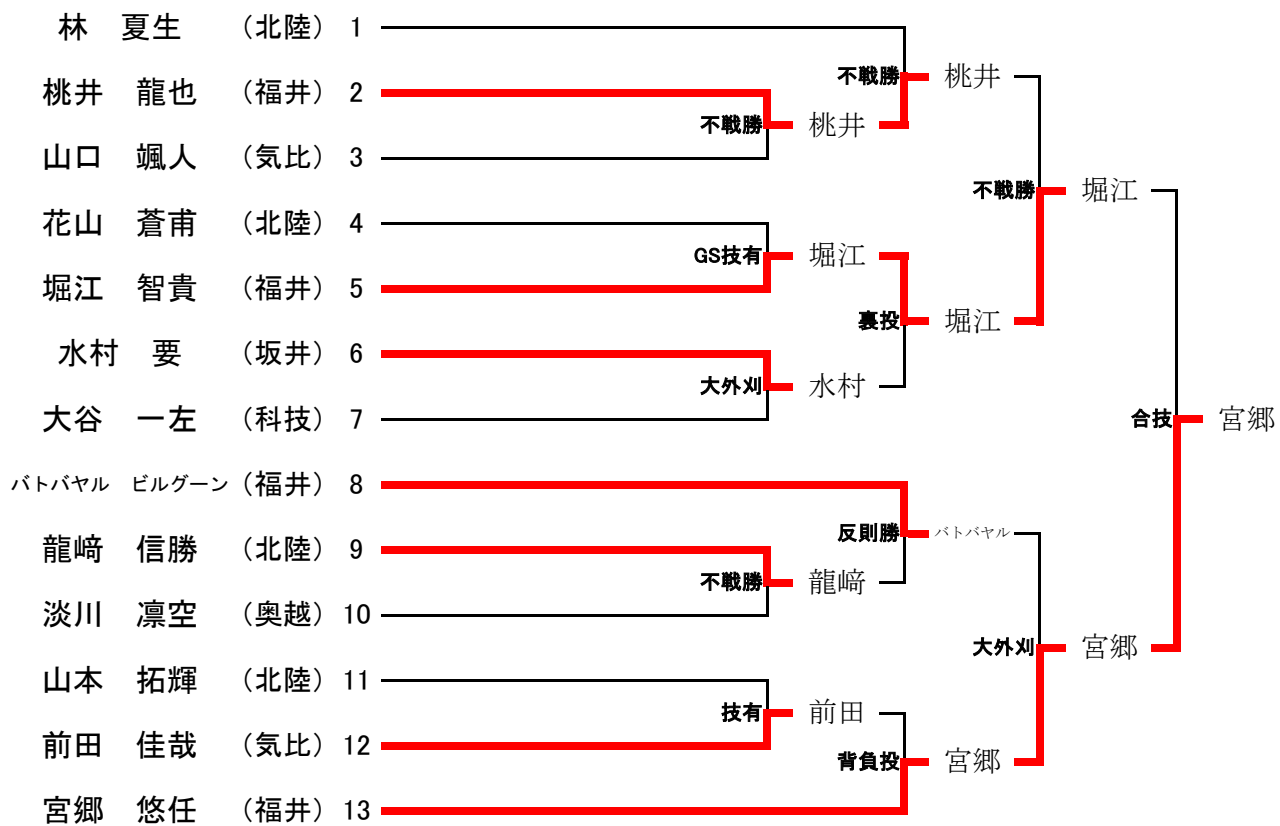

決勝

	福井市	3	1	あわら市
先	小 林 鉄 明 ×	引分 ×		山 口 嗣 也
次	岩 堀 睦 宗 ○	合技		長 田 康 秀
中	林 克 樹	僅差 ○		近 藤 拓 也
副	近 間 陽 介 ○	払腰		中 嶋 将
大	富 田 赳 司 ○	反則勝		近 藤 善 啓

●男子個人試合【60kg級】

●男子個人試合【73kg級】

●男子個人試合【90kg級】

●男子個人試合【100kg級】

●男子個人試合【無差別級】