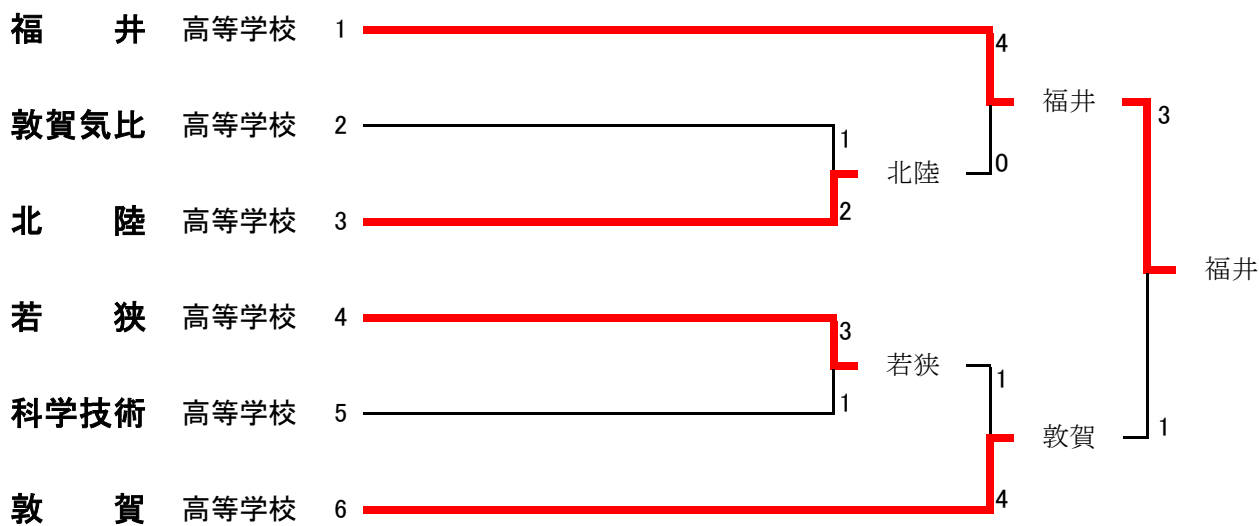

●地区対抗試合

●高校男子団体試合

●高校女子団体試合

学校名	福井	敦賀	北陸	勝・負・分	順位
福井高等学校		○ 2-1	○ 3-0	2・0・0	1
敦賀高等学校	△ 1-2		○ 3-0	1・1・0	2
北陸高等学校	△ 0-3	△ 0-3		0・2・0	3

● 高校男子団体試合内容

一回戦

	敦賀気比 高校	1	2	北 陸 高校	
先	内田 遼	×	引分	×	龍崎 信勝
次	藤田 恋心		一本背負投	○	齋藤 陽翔
中	山本 空輝	○	崩上四方固		杉崎 ダニエル
副	池田 蒼空		合技	○	坂口 遼斗
大	前田 佳哉	×	引分	×	山本 拓輝