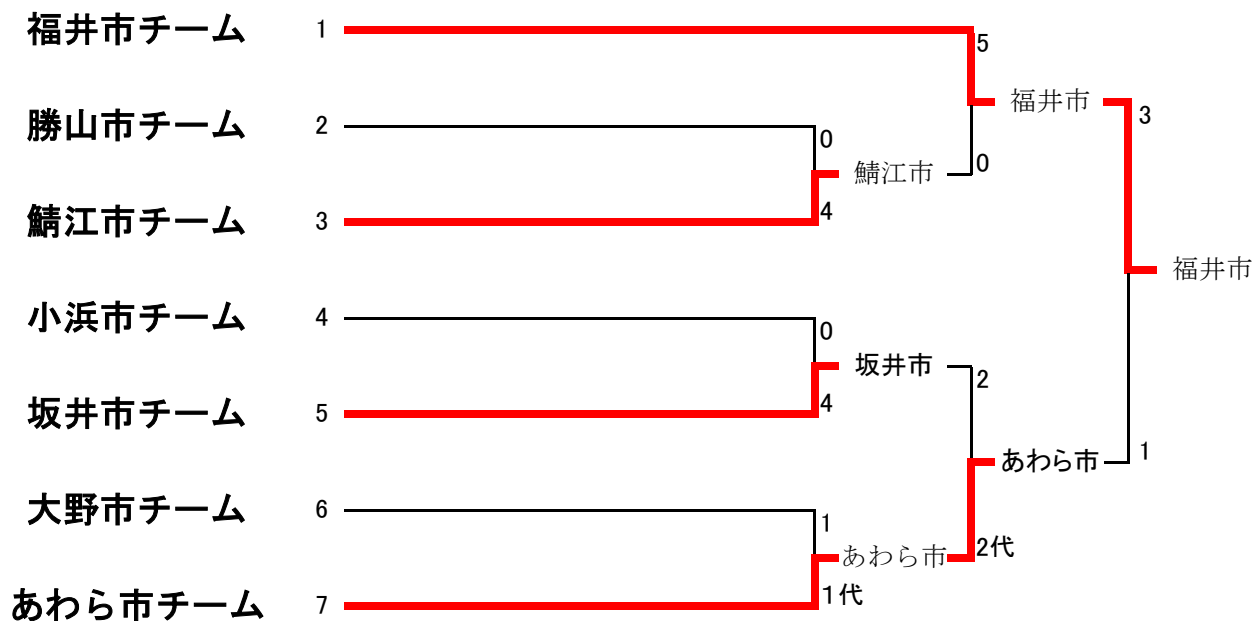

令和6度 県民スポーツ祭

成績一覧

令和6年7月13,14日
会場:福井県立武道館

● 団体の部

	優勝	準優勝	三位	三位
高校男子	福井 高等学校	敦賀 高等学校	北陸 高等学校	若狭 高等学校
高校女子	福井 高等学校	敦賀 高等学校	北陸 高等学校	※
一般男子	福井市	あわら市	鯖江市	坂井市

● 個人の部

	階級	優勝 所属名	準優勝 所属名	三位 所属名	三位 所属名
高校男子	60kg級	みやた ようこう 宮田 陽光 (福井)	かわしま れおら 河嶋 怜和来 (敦賀)	くろの たくま 黒野 琢磨 (福井)	かねもと そうたろう 金本 宗汰郎 (北陸)
	73kg級	のがわ ふうき 野川 楓生 (福井)	さいとう はると 齋藤 陽翔 (北陸)	すぎやま しょうすけ 杉山 笑資 (福井)	いそべ はると 磯邊 日翔 (福井)
	90kg級	みやごう はると 宮郷 悠任 (福井)	ほりえ ともき 堀江 智貴 (福井)	ぼとばやる びるぐーん バトバヤル ビルグーン (福井)	ももい りゆうや 桃井 龍也 (福井)
	100kg級	たまき たいと 玉木 大心 (福井)	ますい ゆうや 増井 裕也 (敦賀)	はやせ すみと 早瀬 澄人 (福井)	ふじた れんしん 藤田 恋心 (気比)
	無差別級	のざき れん 野崎 廉 (福井)	※	ささき ゆう 佐々木 悠 (奥越)	※
高校女子	52kg級	さだもり みゆ 定森 美結 (福井)	かわしま ゆあ 川島 由愛 (敦賀)	のがわ ことね 野川 殊希 (福井)	もり みはる 森 海晴 (福井)
	63kg級	たなか あいこ 田中 愛子 (福井)	かじやま めい 梶山 芽依 (福井)	さかもと まりこ 坂本 茉璃子 (福井)	やまぐち うみ 山口 佑海 (敦賀)
	78kg級	やなぎはら つばき 柳原 椿 (福井)	はれまき ゆづき 晴被 唯月 (福井)	ほり ゆずは 堀 柚葉 (敦賀)	もちずき りお 望月 莉緒 (福井)
一般男子	60kg級	宮田 賢作 (札幌大)	山口 嗣也 (あわら市)	粟田 昊輝 (名城大)	荒谷 優太 (福井県警)
	73kg級	宗廣 泰河 (慶応大)	相原 佑吏 (坂井地区)	田鍋 輝 (福井工大)	岩井 貴史 (福井県警)
	90kg級	林 大地 (東京拘置所)	宗廣 杜頼 (大阪教育大)	大村 颯一郎 (福井県柔整)	村田 昌哉 (福井県警)
	90kg超級	古場 幸能 (札幌大)	吉竹 優 (福井県警)	竹中 貴洋 (福井刑務所)	土山 鷺羽 (越前市)
	無差別級	近藤 拓也 (あわら青年の家)	谷本 竜也 (福井県警)	高嶋 卓也 (福井県警)	二谷 修平 (福井県警)
一般女子	57kg級	竹内 鈴 (パーク24)	※	※	※
	無差別級	出村 花恋 (ダイサン)	伊藤 まりあ (北陸警備)	岩田 滯実 (福井工大福井高校)	ジャオ ユウミンヤン (福井工大福井高校)

●地区対抗試合

●高校男子団体試合

●高校女子団体試合

学校名	福井	敦賀	北陸	勝・負・分	順位
福井高等学校		○ 2-1	○ 3-0	2・0・0	1
敦賀高等学校	△ 1-2		○ 3-0	1・1・0	2
北陸高等学校	△ 0-3	△ 0-3		0・2・0	3

● 高校男子団体試合内容

一回戦

	敦賀気比 高校	1	2	北 陸 高校	
先	内田 遼	×	引分	×	龍崎 信勝
次	藤田 恋心		一本背負投	○	齋藤 陽翔
中	山本 空輝	○	崩上四方固		杉崎 ダニエル
副	池田 蒼空		合技	○	坂口 遼斗
大	前田 佳哉	×	引分	×	山本 拓輝