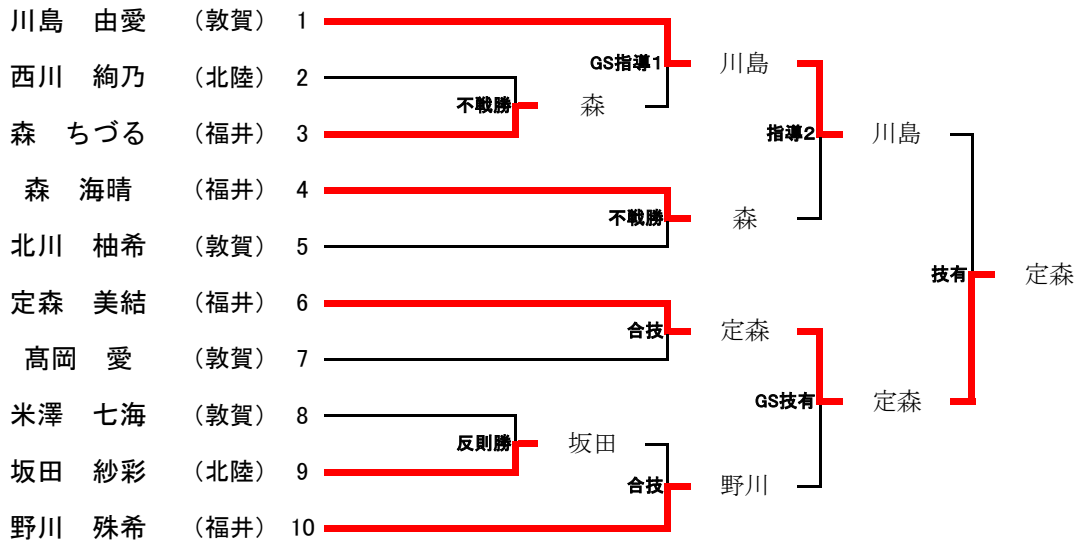

●女子個人試合【5 2kg級】