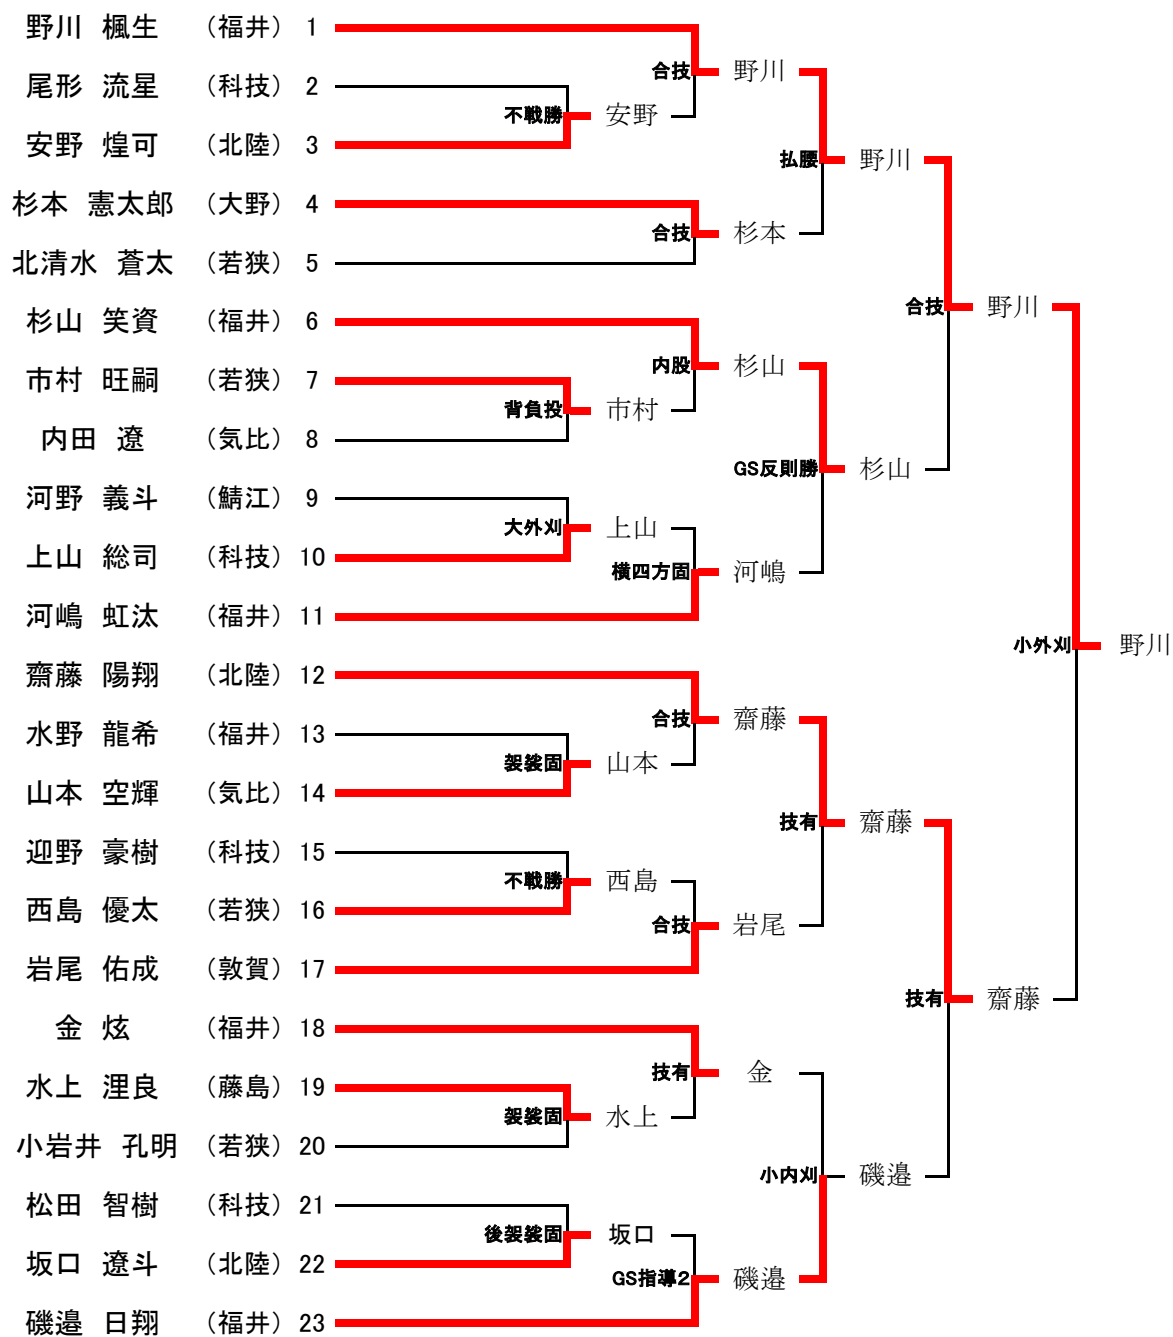

●男子個人試合【73kg級】