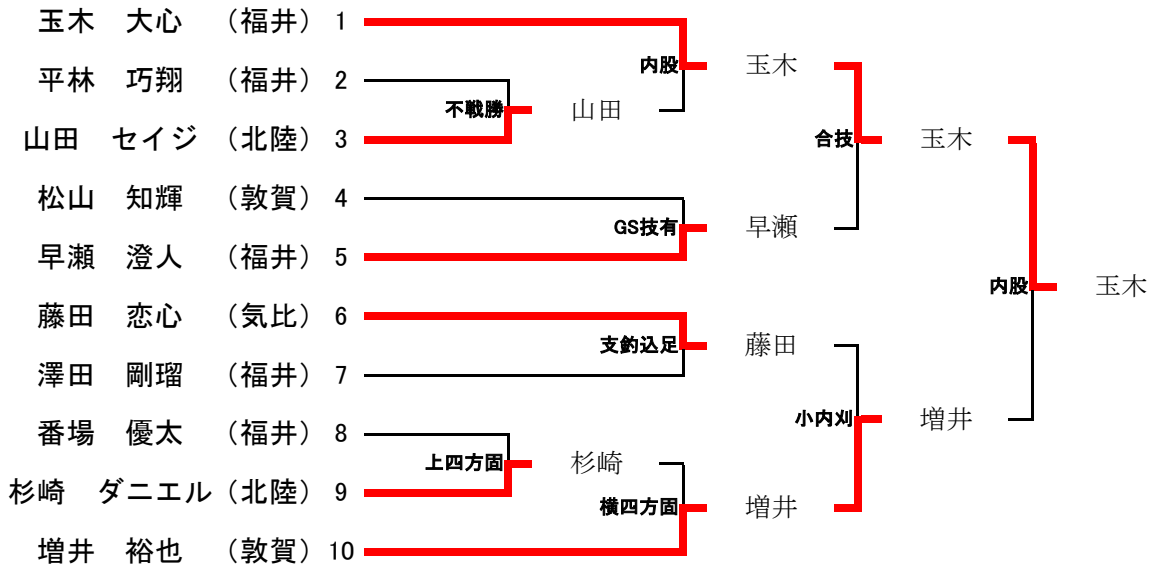

決勝

	福井市	3	1	あわら市
先	小 林 鉄 明 ×	引分 ×		山 口 嗣 也
次	岩 堀 睦 宗 ○	合技		長 田 康 秀
中	林 克 樹	僅差 ○		近 藤 拓 也
副	近 間 陽 介 ○	払腰		中 嶋 将
大	富 田 赳 司 ○	反則勝		近 藤 善 啓

●男子個人試合【60kg級】

●男子個人試合【73kg級】

●男子個人試合【90kg級】

●男子個人試合【100kg級】

●男子個人試合【無差別級】