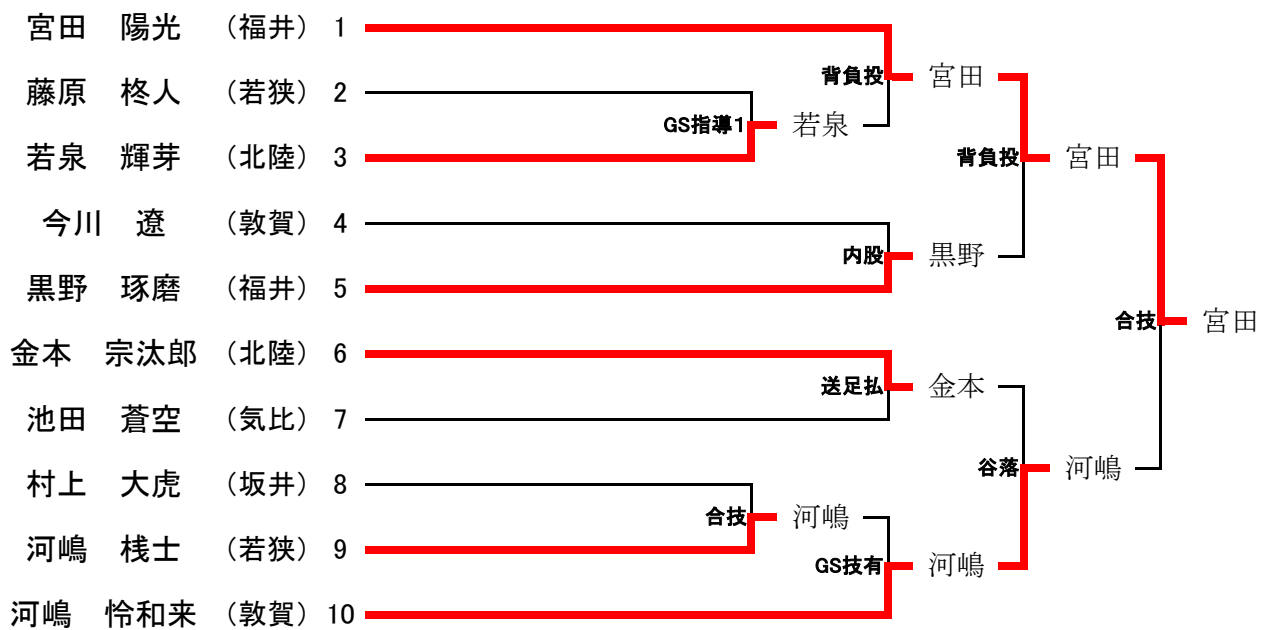

●男子個人試合【60kg級】